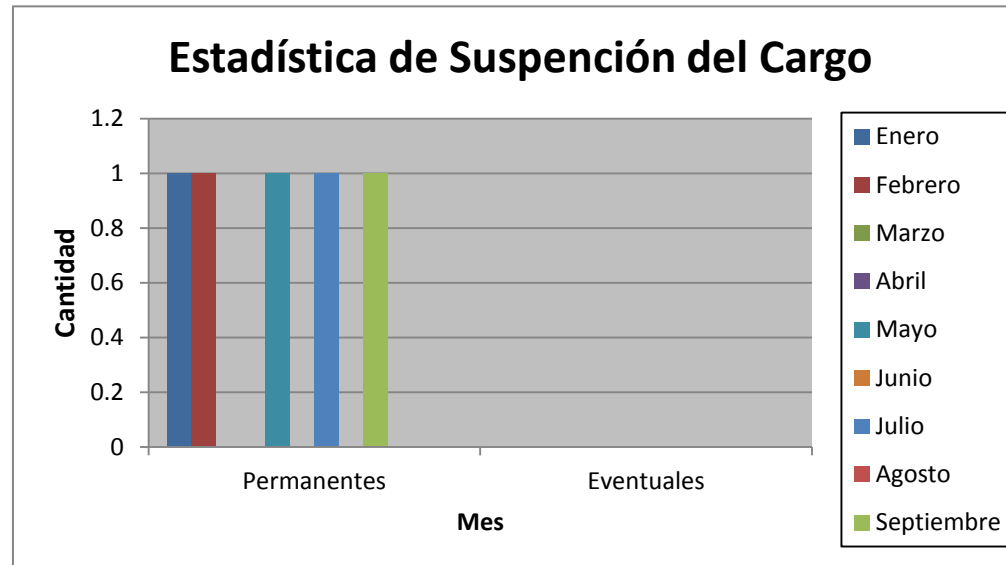

Estadística 2018

	Enero	Febrero	Marzo	Abril	Mayo	Junio	Julio	Agosto	Septiembre	Octubre	Noviembre	Diciembre	TOTAL
Destituciones													
Permanentes	2	5	3	3	2	4	1	1	0	0	0	0	21
Eventuales	0	0	1	0	0	0	0	0	4	0	0	0	5
Insubsistencias													
Permanentes	0	0	0	0	0	0	1	0	0	0	0	0	1
Eventuales	0	0	0	0	0	0	0	0	1	0	0	0	1
Separación del Cargo													
Permanentes	0	0	0	0	0	0	0	0	0	0	0	0	0
Eventuales	0	0	0	0	0	0	0	0	0	0	0	0	0
Suspensión del Cargo													
Permanentes	0	1	2	0	0	0	1	0	1	0	0	0	5
Eventuales	0	0	0	0	0	0	0	0	0	0	0	0	0

Destituciones	Enero	Febrero	Marzo	Abril	Mayo	Junio	Julio	Agosto	Septiembre	Octubre	Noviembre	Diciembre	TOTAL
Permanentes	2	5	3	3	2	4	1	1	0	0	0	0	21
Eventuales	0	0	1	0	0	0	0	0	4	0	0	0	5

Estadística de Suspensión del Cargo 2018