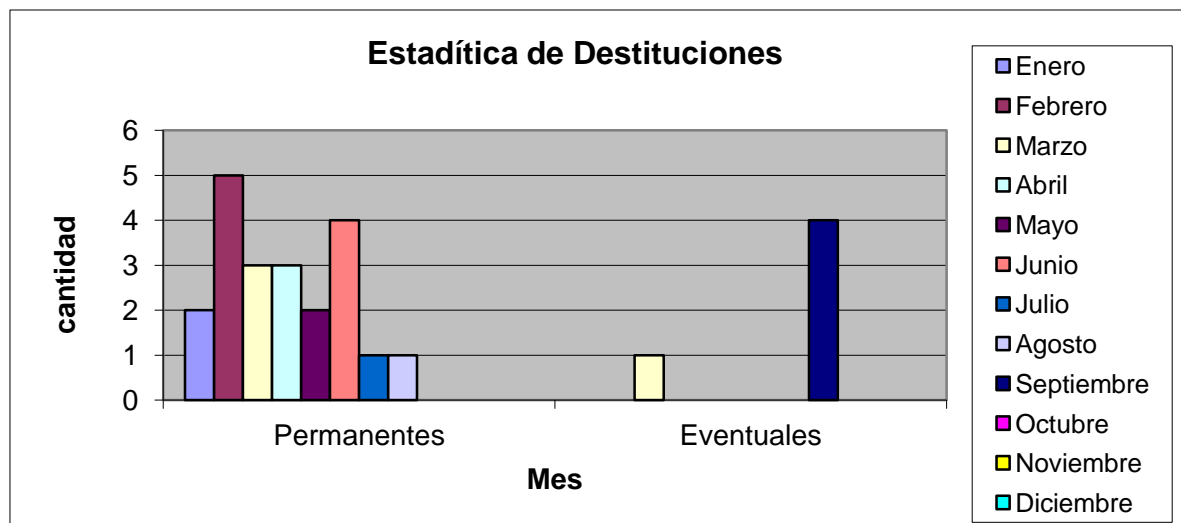

Estadística 2018

	Enero	Febrero	Marzo	Abril	Mayo	Junio	Julio	Agosto	Septiembre	Octubre	Noviembre	Diciembre	TOTAL
Destituciones													
Permanentes	2	5	3	3	2	4	1	1	0	0	0	0	21
Eventuales	0	0	1	0	0	0	0	0	4	0	0	0	5
Insubsistencias													
Permanentes	0	0	0	0	0	0	1	0	0	0	0	0	1
Eventuales	0	0	0	0	0	0	0	0	1	0	0	0	1
Separación del Cargo													
Permanentes	0	0	0	0	0	0	0	0	0	0	0	0	0
Eventuales	0	0	0	0	0	0	0	0	0	0	0	0	0
Suspensión del Cargo													
Permanentes	0	1	2	0	0	0	1	0	1	0	0	0	5
Eventuales	0	0	0	0	0	0	0	0	0	0	0	0	0

Destituciones	Enero	Febrero	Marzo	Abril	Mayo	Junio	Julio	Agosto	Septiembre	Octubre	Noviembre	Diciembre	TOTAL
Permanentes	2	5	3	3	2	4	1	1	0	0	0	0	21
Eventuales	0	0	1	0	0	0	0	0	4	0	0	0	5

Estadística de Suspensión del Cargo 2018