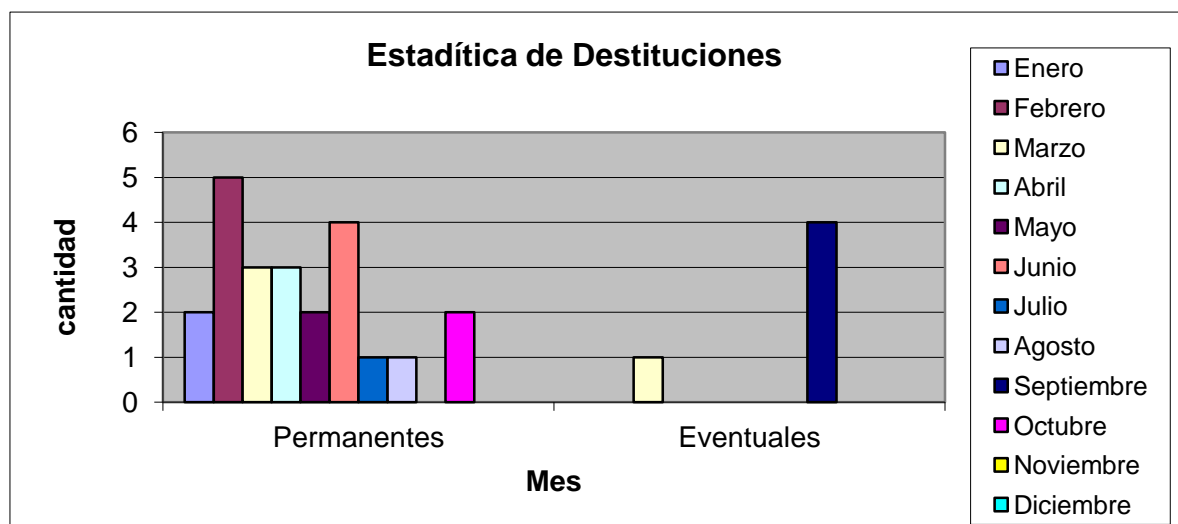

Estadística 2018

	Enero	Febrero	Marzo	Abril	Mayo	Junio	Julio	Agosto	Septiembre	Octubre	Noviembre	Diciembre	TOTAL
Destituciones													
Permanentes	2	5	3	3	2	4	1	1	0	2	0	0	23
Eventuales	0	0	1	0	0	0	0	0	4	0	0	0	5
Insubsistencias													
Permanentes	0	0	0	0	0	0	1	0	0	0	0	0	1
Eventuales	0	0	0	0	0	0	0	0	1	0	0	0	1
Separación del Cargo													
Permanentes	0	0	0	0	0	0	0	0	0	0	0	0	0
Eventuales	0	0	0	0	0	0	0	0	0	0	0	0	0
Suspensión del Cargo													
Permanentes	0	1	2	0	0	0	1	0	1	2	0	0	7
Eventuales	0	0	0	0	0	0	0	0	0	1	0	0	1

Destituciones	Enero	Febrero	Marzo	Abril	Mayo	Junio	Julio	Agosto	Septiembre	Octubre	Noviembre	Diciembre	TOTAL
Permanentes	2	5	3	3	2	4	1	1	0	2	0	0	23
Eventuales	0	0	1	0	0	0	0	0	4	0	0	0	5

Estadística de Suspensión del Cargo 2018