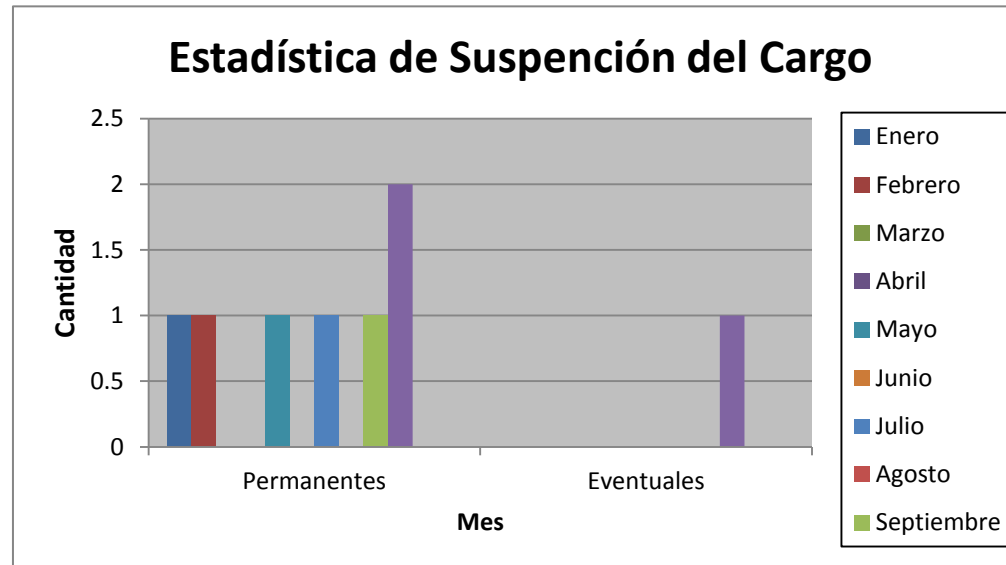

Estadística 2018

	Enero	Febrero	Marzo	Abril	Mayo	Junio	Julio	Agosto	Septiembre	Octubre	Noviembre	Diciembre	TOTAL
Destituciones													
Permanentes	2	5	3	3	2	4	1	1	0	2	0	0	23
Eventuales	0	0	1	0	0	0	0	0	4	0	0	0	5
Insubsistencias													
Permanentes	0	0	0	0	0	0	1	0	0	0	0	0	1
Eventuales	0	0	0	0	0	0	0	0	1	0	0	0	1
Separación del Cargo													
Permanentes	0	0	0	0	0	0	0	0	0	0	0	0	0
Eventuales	0	0	0	0	0	0	0	0	0	0	0	0	0
Suspensión del Cargo													
Permanentes	0	1	2	0	0	0	1	0	1	2	0	0	7
Eventuales	0	0	0	0	0	0	0	0	0	1	0	0	1

Destituciones	Enero	Febrero	Marzo	Abril	Mayo	Junio	Julio	Agosto	Septiembre	Octubre	Noviembre	Diciembre	TOTAL
Permanentes	2	5	3	3	2	4	1	1	0	2	0	0	23
Eventuales	0	0	1	0	0	0	0	0	4	0	0	0	5

Estadística de Suspensión del Cargo 2018