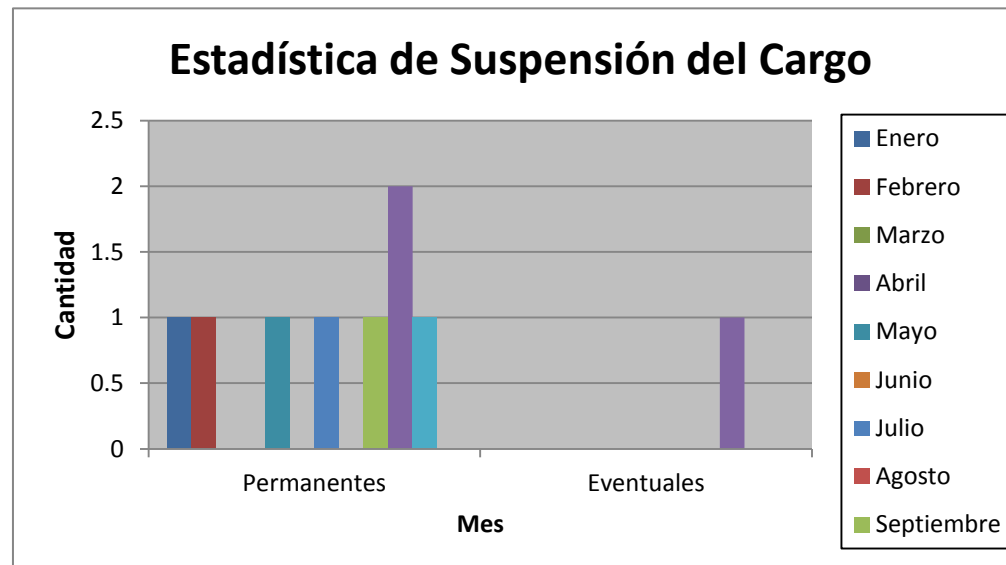

Estadística 2018

	Enero	Febrero	Marzo	Abril	Mayo	Junio	Julio	Agosto	Septiembre	Octubre	Noviembre	Diciembre	TOTAL
Destituciones													
Permanentes	2	5	3	3	2	4	1	1	0	4	0	3	28
Eventuales	0	0	1	0	0	0	0	0	4	0	1	0	6
Insubsistencias													
Permanentes	0	0	0	0	0	0	1	0	0	0	0	1	2
Eventuales	0	0	0	0	0	0	0	0	1	0	1	1	3
Separación del Cargo													
Permanentes	0	0	0	0	0	0	0	0	0	0	0	0	0
Eventuales	0	0	0	0	0	0	0	0	0	0	0	0	0
Suspensión del Cargo													
Permanentes	0	1	2	0	0	0	1	0	1	2	1	0	8
Eventuales	0	0	0	0	0	0	0	0	0	1	0	0	1

Destituciones	Enero	Febrero	Marzo	Abril	Mayo	Junio	Julio	Agosto	Septiembre	Octubre	Noviembre	Diciembre	TOTAL
Permanentes	2	5	3	3	2	4	1	1	0	4	0	3	28
Eventuales	0	0	1	0	0	0	0	0	4	0	1	0	6

Estadística de Suspensión del Cargo 2018