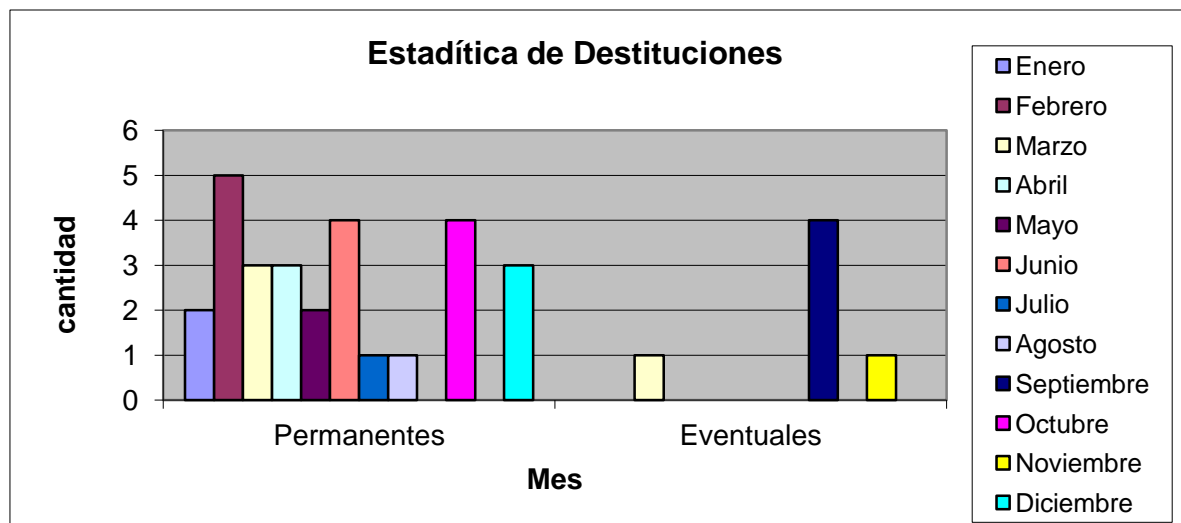

Estadística 2018

	Enero	Febrero	Marzo	Abril	Mayo	Junio	Julio	Agosto	Septiembre	Octubre	Noviembre	Diciembre	TOTAL
Destituciones													
Permanentes	2	5	3	3	2	4	1	1	0	4	0	3	28
Eventuales	0	0	1	0	0	0	0	0	4	0	1	0	6
Insubsistencias													
Permanentes	0	0	0	0	0	0	1	0	0	0	0	1	2
Eventuales	0	0	0	0	0	0	0	0	1	0	1	1	3
Separación del Cargo													
Permanentes	0	0	0	0	0	0	0	0	0	0	0	0	0
Eventuales	0	0	0	0	0	0	0	0	0	0	0	0	0
Suspensión del Cargo													
Permanentes	0	1	2	0	0	0	1	0	1	2	1	0	8
Eventuales	0	0	0	0	0	0	0	0	0	1	0	0	1

Destituciones	Enero	Febrero	Marzo	Abril	Mayo	Junio	Julio	Agosto	Septiembre	Octubre	Noviembre	Diciembre	TOTAL
Permanentes	2	5	3	3	2	4	1	1	0	4	0	3	28
Eventuales	0	0	1	0	0	0	0	0	4	0	1	0	6

Estadística de Suspensión del Cargo 2018