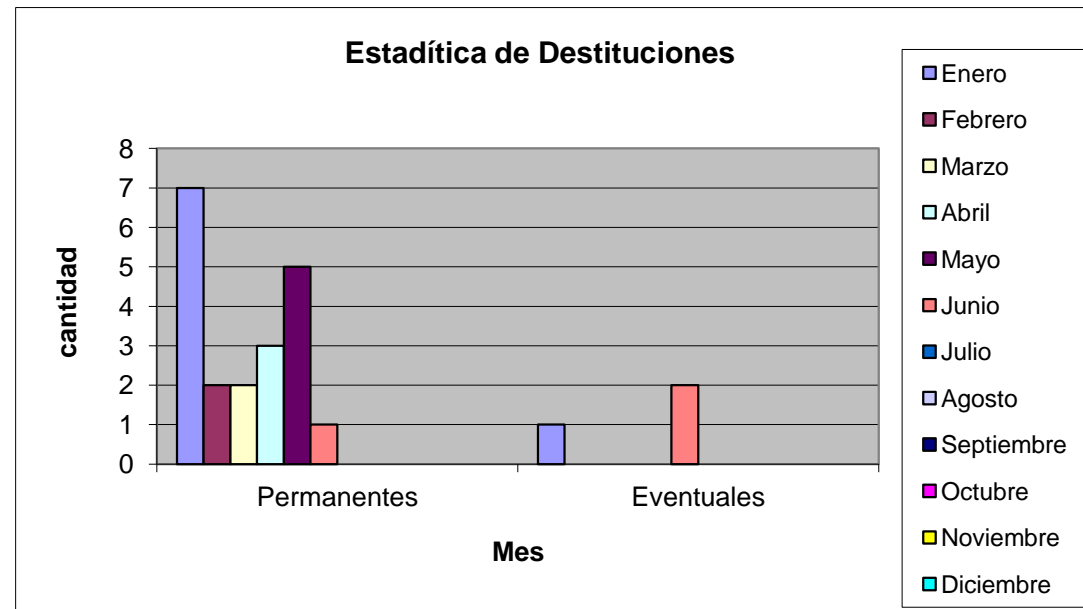

Estadística 2019

	Enero	Febrero	Marzo	Abril	Mayo	Junio	Julio	Agosto	Septiembre	Octubre	Noviembre	Diciembre	TOTAL
Destituciones													
Permanentes	7	2	2	3	5	1	3						23
Eventuales	1	0	0	0	0	2	1						4
Insubsistencias													
Permanentes	0	0	0	0	0	0	0						0
Eventuales	0	0	0	0	0	0	0						0
Separación del Cargo													
Permanentes	0	0	0	0	0	0	0						0
Eventuales	0	0	0		0	0	0						0
Suspensión del Cargo													
Permanentes	0	0	0	0	2	1	0						3
Eventuales	0	0	0	0	0	0	0						0

Destituciones	Enero	Febrero	Marzo	Abril	Mayo	Junio	Julio	Agosto	Septiembre	Octubre	Noviembre	Diciembre	TOTAL
Permanentes	7	2	2	3	5	1	3						23
Eventuales	1	0	0	0	0	2	1						4

Estadística de Insubsistencias 2019

Insubsistencias	Enero	Febrero	Marzo	Abril	Mayo	Junio	Julio	Agosto	Septiembre	Octubre	Noviembre	Diciembre	TOTAL
Permanentes	0	0	0	0	0	0	0						0
Eventuales	0	0	0	0	0	0	0						0

Estadística de Separación del Cargo 2019