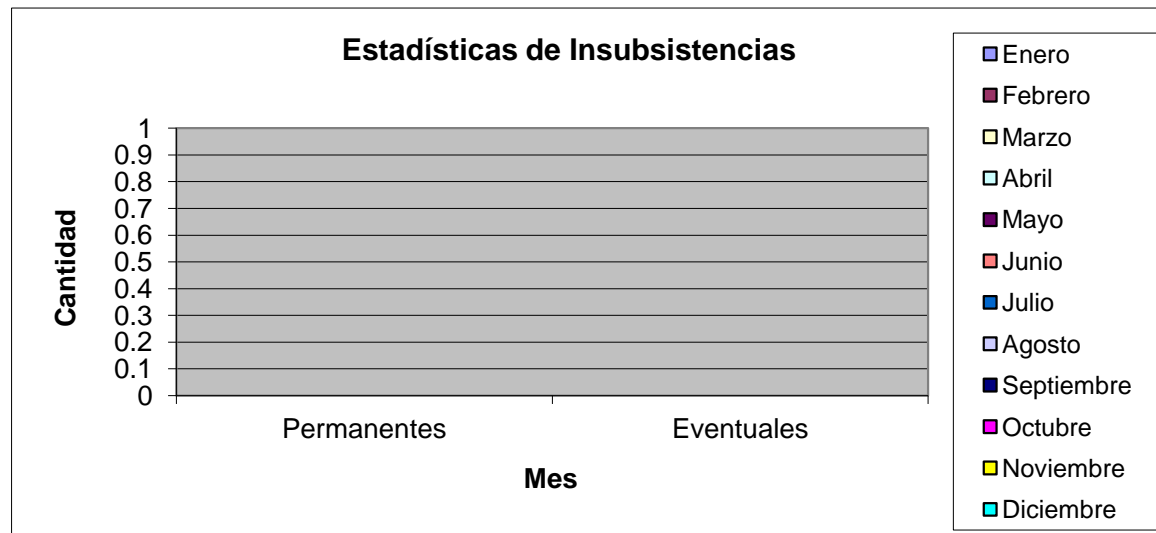

Estadística 2019

	Enero	Febrero	Marzo	Abril	Mayo	Junio	Julio	Agosto	Septiembre	Octubre	Noviembre	Diciembre	TOTAL
Destituciones													
Permanentes	7	2	2	3	5	1	3						23
Eventuales	1	0	0	0	0	2	1						4
Insubsistencias													
Permanentes	0	0	0	0	0	0	0						0
Eventuales	0	0	0	0	0	0	0						0
Separación del Cargo													
Permanentes	0	0	0	0	0	0	0						0
Eventuales	0	0	0		0	0	0						0
Suspensión del Cargo													
Permanentes	0	0	0	0	2	1	0						3
Eventuales	0	0	0	0	0	0	0						0

Destituciones	Enero	Febrero	Marzo	Abril	Mayo	Junio	Julio	Agosto	Septiembre	Octubre	Noviembre	Diciembre	TOTAL
Permanentes	7	2	2	3	5	1	3						23
Eventuales	1	0	0	0	0	2	1						4

Estadística de Insubsistencias 2019