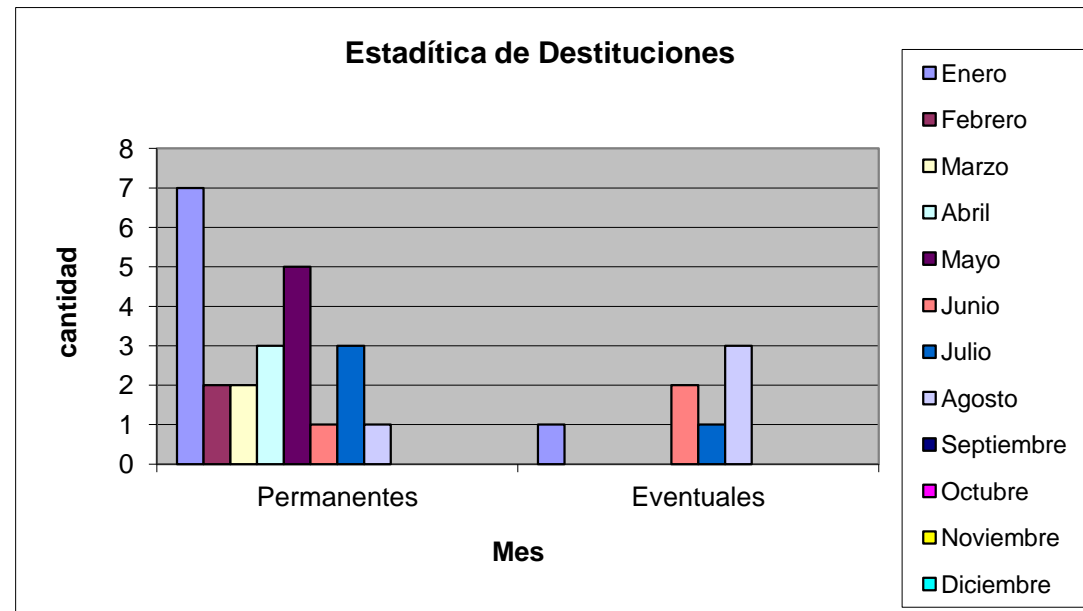

Estadística 2019

	Enero	Febrero	Marzo	Abril	Mayo	Junio	Julio	Agosto	Septiembre	Octubre	Noviembre	Diciembre	TOTAL
Destituciones													
Permanentes	7	2	2	3	5	1	3	1					24
Eventuales	1	0	0	0	0	2	1	3					7
Insubsistencias													
Permanentes	0	0	0	0	0	0	0	0					0
Eventuales	0	0	0	0	0	0	0	0					0
Separación del Cargo													
Permanentes	0	0	0	0	0	0	0	0					0
Eventuales	0	0	0		0	0	0	0					0
Suspensión del Cargo													
Permanentes	0	0	0	0	2	1	0	1					4
Eventuales	0	0	0	0	0	0	0	0					0

Destituciones	Enero	Febrero	Marzo	Abril	Mayo	Junio	Julio	Agosto	Septiembre	Octubre	Noviembre	Diciembre	TOTAL
Permanentes	7	2	2	3	5	1	3	1					24
Eventuales	1	0	0	0	0	2	1	3					7

Estadística de Insubsistencias 2019

Insubsistencias	Enero	Febrero	Marzo	Abril	Mayo	Junio	Julio	Agosto	Septiembre	Octubre	Noviembre	Diciembre	TOTAL
Permanentes	0	0	0	0	0	0	0	0					0
Eventuales	0	0	0	0	0	0	0	0					0

Estadística de Separación del Cargo 2019