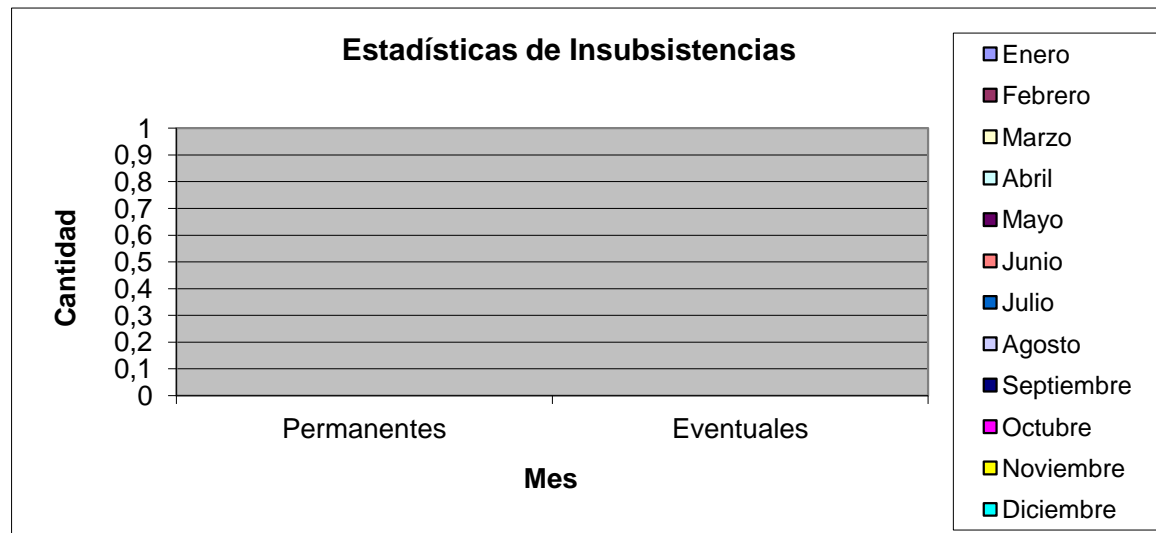

Estadística 2019

	Enero	Febrero	Marzo	Abril	Mayo	Junio	Julio	Agosto	Septiembre	Octubre	Noviembre	Diciembre	TOTAL
Destituciones													
Permanentes	7	2	2	3	5	1	3	1					24
Eventuales	1	0	0	0	0	2	1	3					7
Insubsistencias													
Permanentes	0	0	0	0	0	0	0	0					0
Eventuales	0	0	0	0	0	0	0	0					0
Separación del Cargo													
Permanentes	0	0	0	0	0	0	0	0					0
Eventuales	0	0	0		0	0	0	0					0
Suspensión del Cargo													
Permanentes	0	0	0	0	2	1	0	1					4
Eventuales	0	0	0	0	0	0	0	0					0

Destituciones	Enero	Febrero	Marzo	Abril	Mayo	Junio	Julio	Agosto	Septiembre	Octubre	Noviembre	Diciembre	TOTAL
Permanentes	7	2	2	3	5	1	3	1					24
Eventuales	1	0	0	0	0	2	1	3					7

Estadística de Insubsistencias 2019