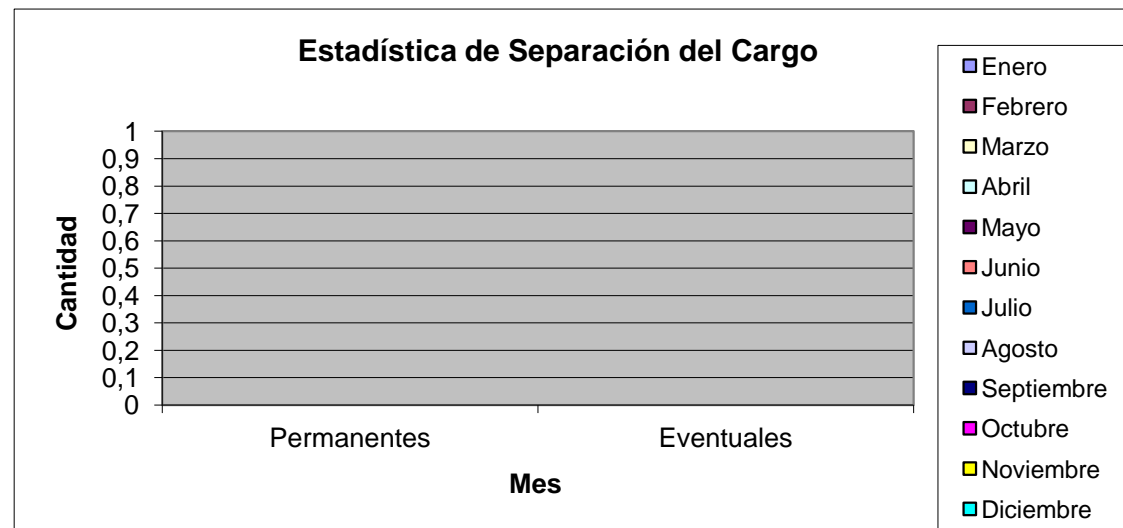

Estadística de Separación del Cargo 2019