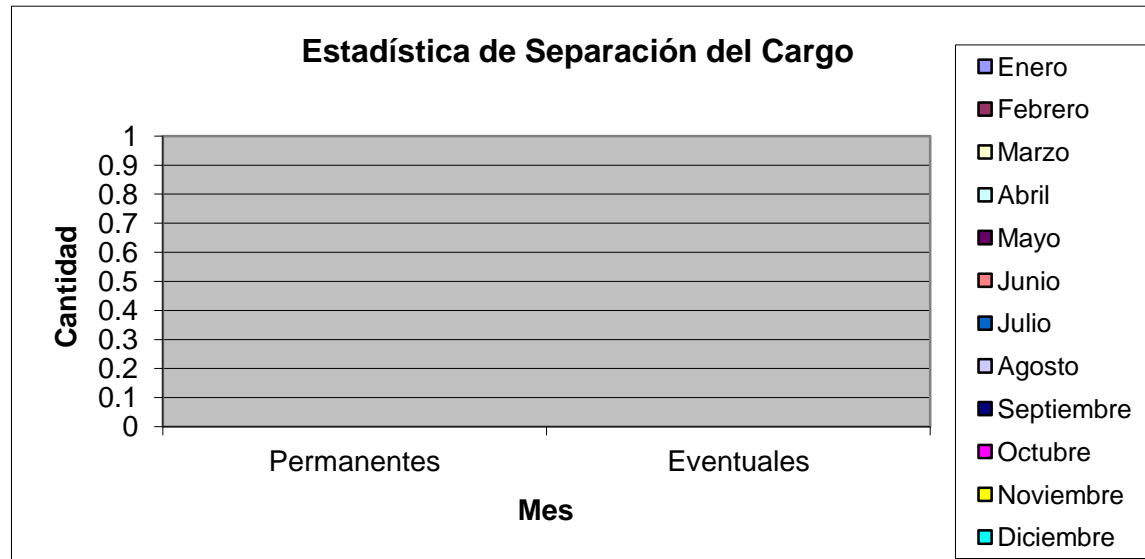

Estadística de Separación del Cargo 2019

Separación del Cargo	Enero	Febrero	Marzo	Abril	Mayo	Junio	Julio	Agosto	Septiembre	Octubre	Noviembre	Diciembre	TOTAL
Permanentes	0	0	0	0	0	0	0	0	0				0
Eventuales	0	0	0	0	0	0	0	0	0				0

Actualizado:
Yoris Grey Camaño

SEPTIEMBRE 2019