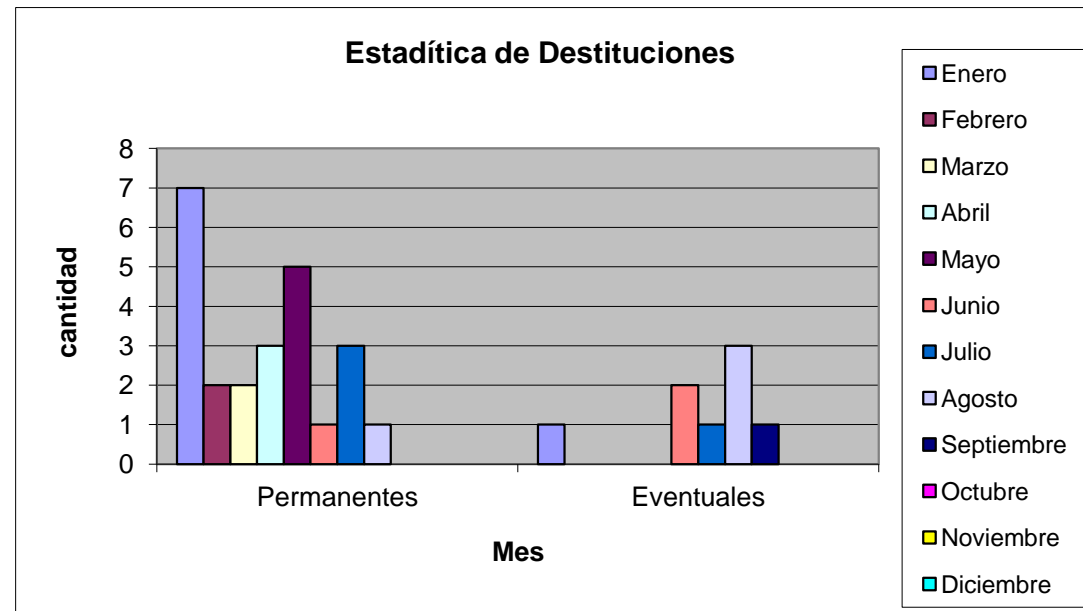

Estadística 2019

	Enero	Febrero	Marzo	Abril	Mayo	Junio	Julio	Agosto	Septiembre	Octubre	Noviembre	Diciembre	TOTAL
Destituciones													
Permanentes	7	2	2	3	5	1	3	1	0				24
Eventuales	1	0	0	0	0	2	1	3	1				8
Insubsistencias													
Permanentes	0	0	0	0	0	0	0	0	0				0
Eventuales	0	0	0	0	0	0	0	0	0				0
Separación del Cargo													
Permanentes	0	0	0	0	0	0	0	0	0				0
Eventuales	0	0	0		0	0	0	0	0				0
Suspensión del Cargo													
Permanentes	0	0	0	0	2	1	0	1	2				6
Eventuales	0	0	0	0	0	0	0	0	0				0

Destituciones	Enero	Febrero	Marzo	Abril	Mayo	Junio	Julio	Agosto	Septiembre	Octubre	Noviembre	Diciembre	TOTAL
Permanentes	7	2	2	3	5	1	3	1	0				24
Eventuales	1	0	0	0	0	2	1	3	1				8

Estadística de Insubsistencias 2019

Insubsistencias	Enero	Febrero	Marzo	Abril	Mayo	Junio	Julio	Agosto	Septiembre	Octubre	Noviembre	Diciembre	TOTAL
Permanentes	0	0	0	0	0	0	0	0	0				0
Eventuales	0	0	0	0	0	0	0	0	0				0

Estadística de Separación del Cargo 2019