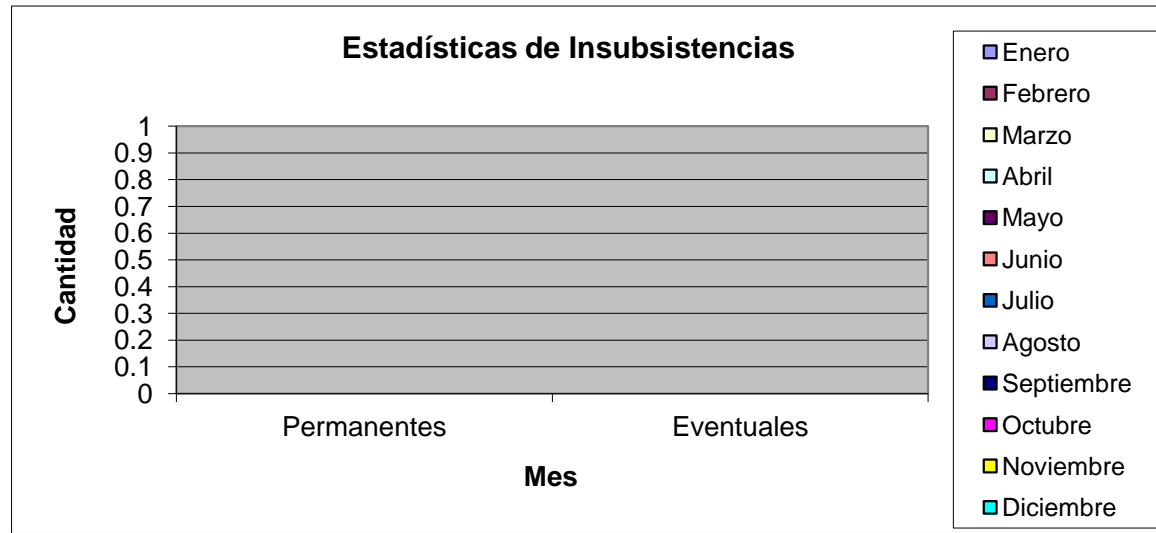

Estadística 2019

	Enero	Febrero	Marzo	Abril	Mayo	Junio	Julio	Agosto	Septiembre	Octubre	Noviembre	Diciembre	TOTAL
Destituciones													
Permanentes	7	2	2	3	5	1	3	1	0				24
Eventuales	1	0	0	0	0	2	1	3	1				8
Insubsistencias													
Permanentes	0	0	0	0	0	0	0	0	0				0
Eventuales	0	0	0	0	0	0	0	0	0				0
Separación del Cargo													
Permanentes	0	0	0	0	0	0	0	0	0				0
Eventuales	0	0	0		0	0	0	0	0				0
Suspensión del Cargo													
Permanentes	0	0	0	0	2	1	0	1	2				6
Eventuales	0	0	0	0	0	0	0	0	0				0

Destituciones	Enero	Febrero	Marzo	Abril	Mayo	Junio	Julio	Agosto	Septiembre	Octubre	Noviembre	Diciembre	TOTAL
Permanentes	7	2	2	3	5	1	3	1	0				24
Eventuales	1	0	0	0	0	2	1	3	1				8

Estadística de Insubsistencias 2019