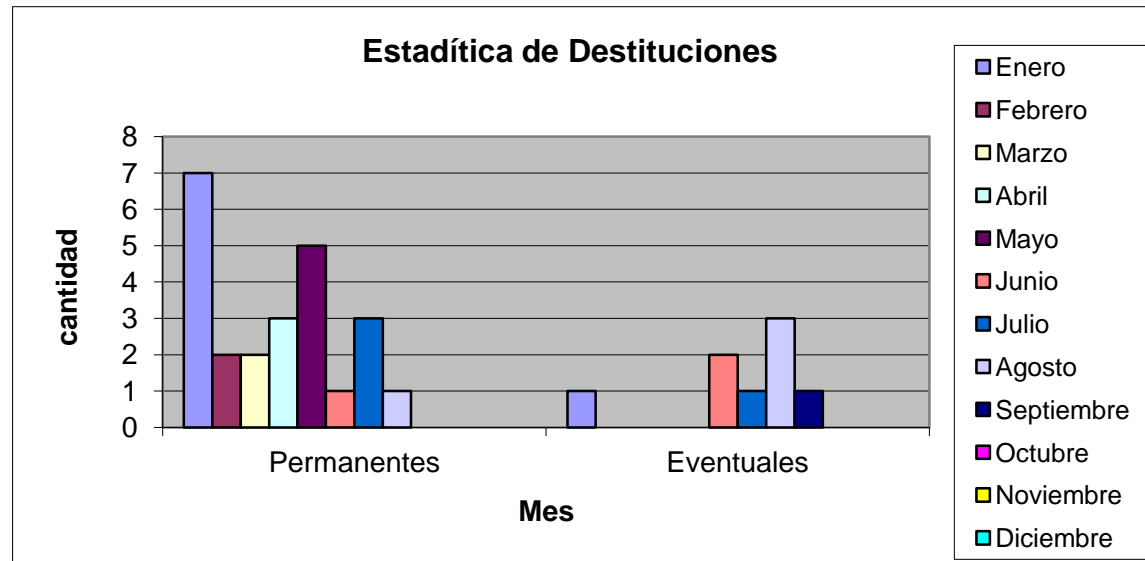

Estadística de Destituciones 2019

Destituciones	Enero	Febrero	Marzo	Abril	Mayo	Junio	Julio	Agosto	Septiembre	Octubre	Noviembre	Diciembre	TOTAL
Permanentes	7	2	2	3	5	1	3	1	0				24
Eventuales	1	0	0	0	0	2	1	3	1				8

Actualizado: **SEPTIEMBRE 2019**
Yoris Grey Camaño