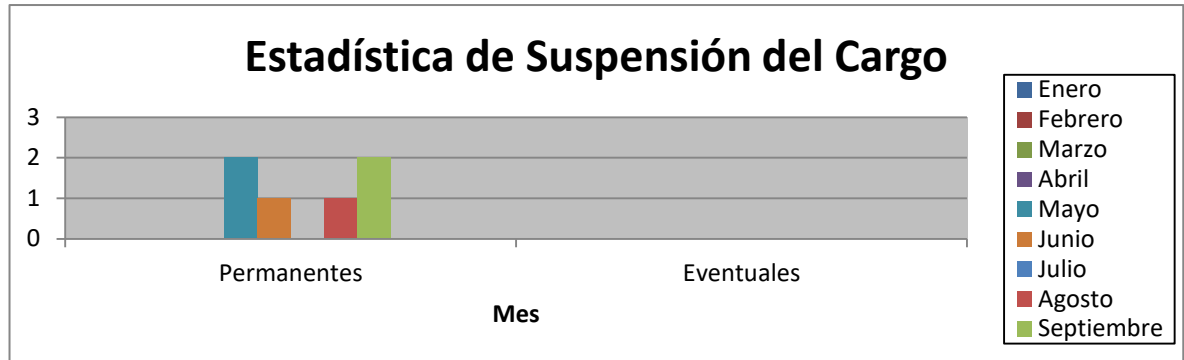

Actualizado: **SEPTIEMBRE 2019**
Yoris Grey Camaño

Estadística de Insubsistencias 2019

Insubsistencias	Enero	Febrero	Marzo	Abril	Mayo	Junio	Julio	Agosto	Septiembre	Octubre	Noviembre	Diciembre	TOTAL
Permanentes	0	0	0	0	0	0	0	0	0				0
Eventuales	0	0	0	0	0	0	0	0	0				0

Actualizado: **SEPTIEMBRE 2019**
 Yoris Grey Camaño

Estadística de Separación del Cargo 2019

Separación del Cargo	Enero	Febrero	Marzo	Abril	Mayo	Junio	Julio	Agosto	Septiembre	Octubre	Noviembre	Diciembre	TOTAL
Permanentes	0	0	0	0	0	0	0	0	0				0
Eventuales	0	0	0	0	0	0	0	0	0				0

Actualizado:
Yoris Grey Camaño

SEPTIEMBRE 2019

Estadística de Suspensión del Cargo 2019

Suspensión del Cargo	Enero	Febrero	Marzo	Abril	Mayo	Junio	Julio	Agosto	Septiembre	Octubre	Noviembre	Diciembre	TOTAL
Permanentes	0	0	0	0	2	1	0	1	2				6
Eventuales	0	0	0	0	0	0	0	0	0				0