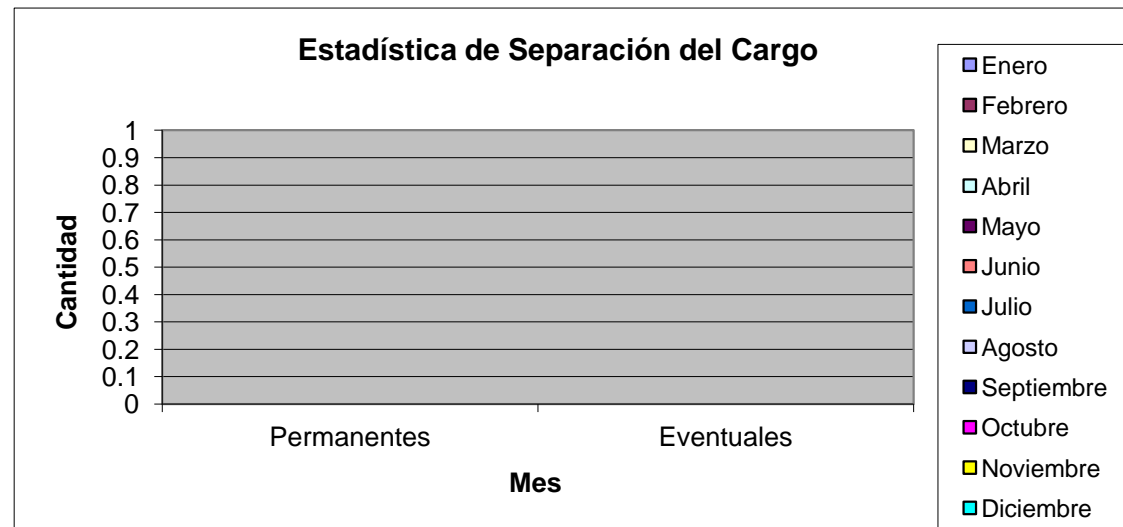

Estadística de Separación del Cargo 2019