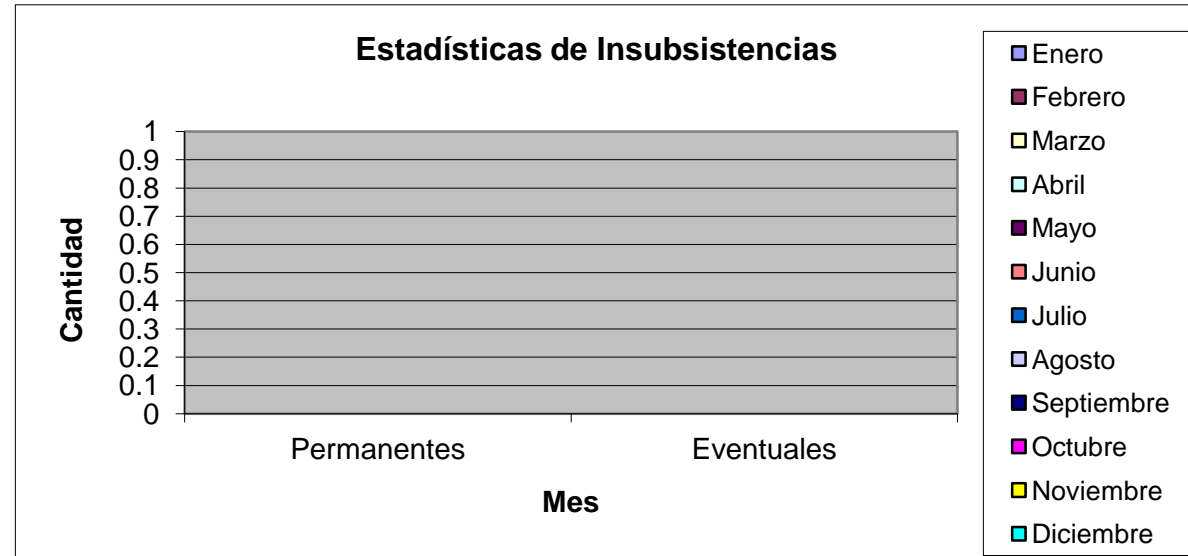

Estadística de Insubsistencias 2019

Insubsistencias	Enero	Febrero	Marzo	Abril	Mayo	Junio	Julio	Agosto	Septiembre	Octubre	Noviembre	Diciembre	TOTAL
Permanentes	0	0	0	0	0	0	0	0	0				0
Eventuales	0	0	0	0	0	0	0	0	0				0

Actualizado: **SEPTIEMBRE 2019**
Yoris Grey Camaño