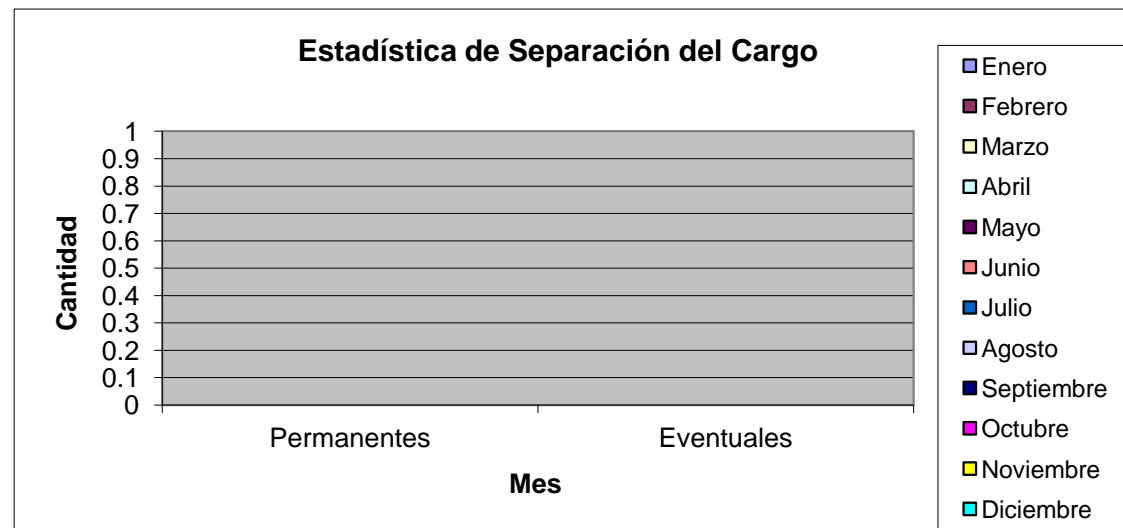

Estadística de Separación del Cargo 2019