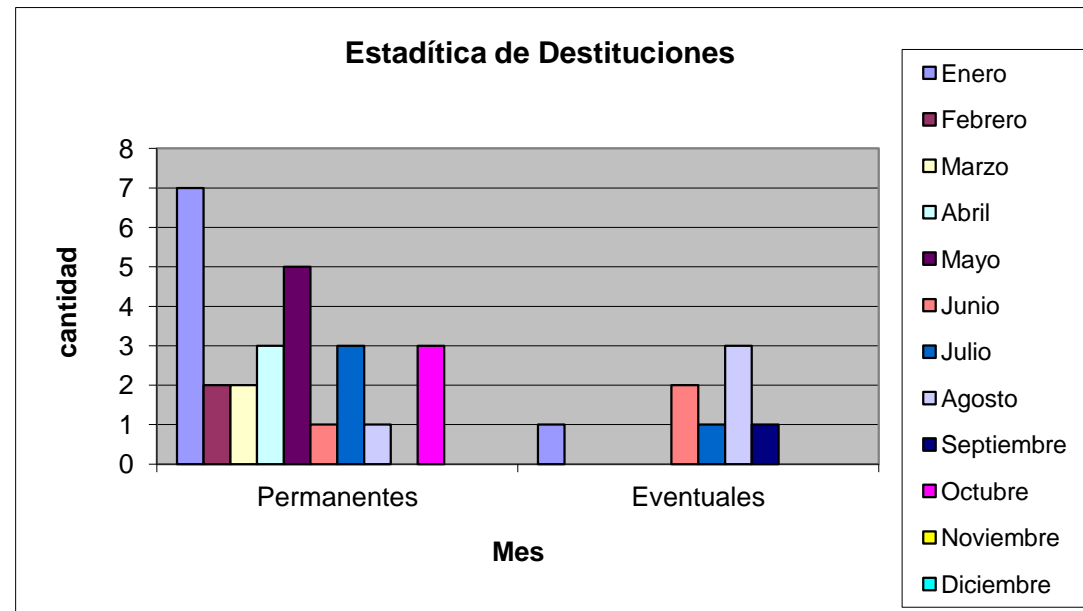

Estadística 2019

	Enero	Febrero	Marzo	Abril	Mayo	Junio	Julio	Agosto	Septiembre	Octubre	Noviembre	Diciembre	TOTAL
Destituciones													
Permanentes	7	2	2	3	5	1	3	1	0	3			27
Eventuales	1	0	0	0	0	2	1	3	1	0			8
Insubsistencias													
Permanentes	0	0	0	0	0	0	0	0	0	0			0
Eventuales	0	0	0	0	0	0	0	0	0	0			0
Separación del Cargo													
Permanentes	0	0	0	0	0	0	0	0	0	0			0
Eventuales	0	0	0		0	0	0	0	0	0			0
Suspensión del Cargo													
Permanentes	0	0	0	0	2	1	0	1	2	2			8
Eventuales	0	0	0	0	0	0	0	0	0	0			0

Destituciones	Enero	Febrero	Marzo	Abril	Mayo	Junio	Julio	Agosto	Septiembre	Octubre	Noviembre	Diciembre	TOTAL
Permanentes	7	2	2	3	5	1	3	1	0	3			27
Eventuales	1	0	0	0	0	2	1	3	1	0			8

Estadística de Insubsistencias 2019

Insubsistencias	Enero	Febrero	Marzo	Abril	Mayo	Junio	Julio	Agosto	Septiembre	Octubre	Noviembre	Diciembre	TOTAL
Permanentes	0	0	0	0	0	0	0	0	0	0			0
Eventuales	0	0	0	0	0	0	0	0	0	0			0

Estadística de Separación del Cargo 2019