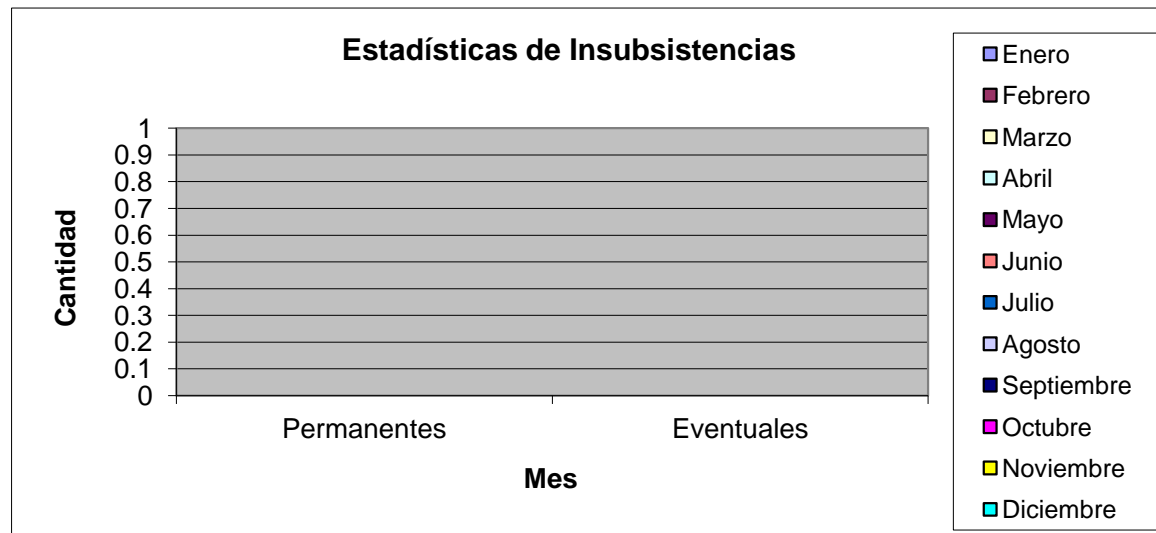

Estadística 2019

	Enero	Febrero	Marzo	Abril	Mayo	Junio	Julio	Agosto	Septiembre	Octubre	Noviembre	Diciembre	TOTAL
Destituciones													
Permanentes	7	2	2	3	5	1	3	1	0	3			27
Eventuales	1	0	0	0	0	2	1	3	1	0			8
Insubsistencias													
Permanentes	0	0	0	0	0	0	0	0	0	0			0
Eventuales	0	0	0	0	0	0	0	0	0	0			0
Separación del Cargo													
Permanentes	0	0	0	0	0	0	0	0	0	0			0
Eventuales	0	0	0		0	0	0	0	0	0			0
Suspensión del Cargo													
Permanentes	0	0	0	0	2	1	0	1	2	2			8
Eventuales	0	0	0	0	0	0	0	0	0	0			0

Destituciones	Enero	Febrero	Marzo	Abril	Mayo	Junio	Julio	Agosto	Septiembre	Octubre	Noviembre	Diciembre	TOTAL
Permanentes	7	2	2	3	5	1	3	1	0	3			27
Eventuales	1	0	0	0	0	2	1	3	1	0			8

Estadística de Insubsistencias 2019