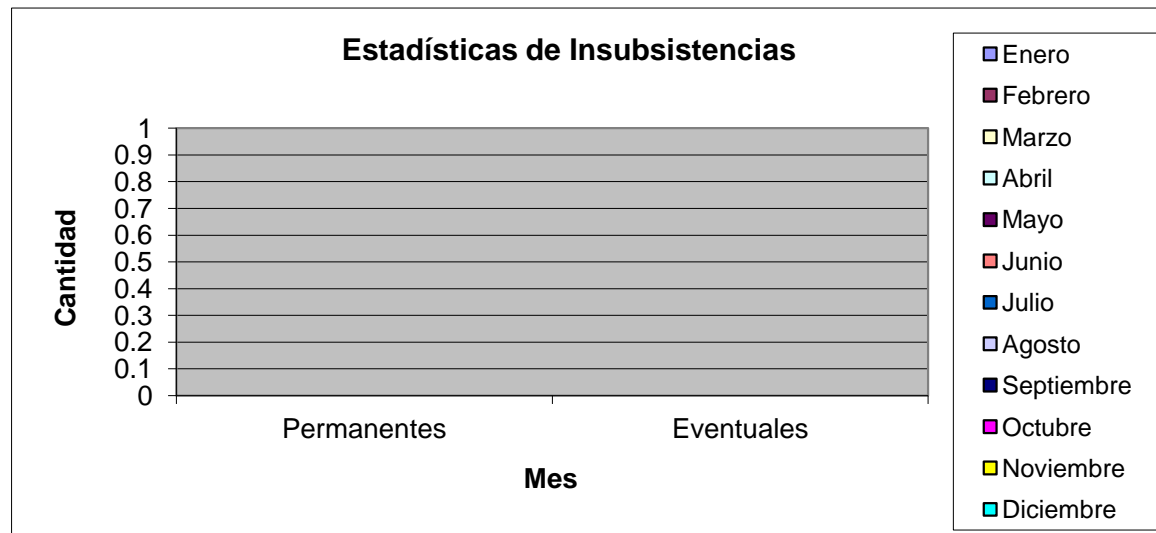

Estadística 2019

	Enero	Febrero	Marzo	Abril	Mayo	Junio	Julio	Agosto	Septiembre	Octubre	Noviembre	Diciembre	TOTAL
Destituciones													
Permanentes	7	2	2	3	5	1	3	1	0	3	1		28
Eventuales	1	0	0	0	0	2	1	3	1	0	1		9
Insubsistencias													
Permanentes	0	0	0	0	0	0	0	0	0	0	0		0
Eventuales	0	0	0	0	0	0	0	0	0	0	0		0
Separación del Cargo													
Permanentes	0	0	0	0	0	0	0	0	0	0	0		0
Eventuales	0	0	0		0	0	0	0	0	0	0		0
Suspensión del Cargo													
Permanentes	0	0	0	0	2	1	0	1	2	2	0		8
Eventuales	0	0	0	0	0	0	0	0	0	0	0		0

Destituciones	Enero	Febrero	Marzo	Abril	Mayo	Junio	Julio	Agosto	Septiembre	Octubre	Noviembre	Diciembre	TOTAL
Permanentes	7	2	2	3	5	1	3	1	0	3	2		29
Eventuales	1	0	0	0	0	2	1	3	1	0	0		8

Estadística de Insubsistencias 2019