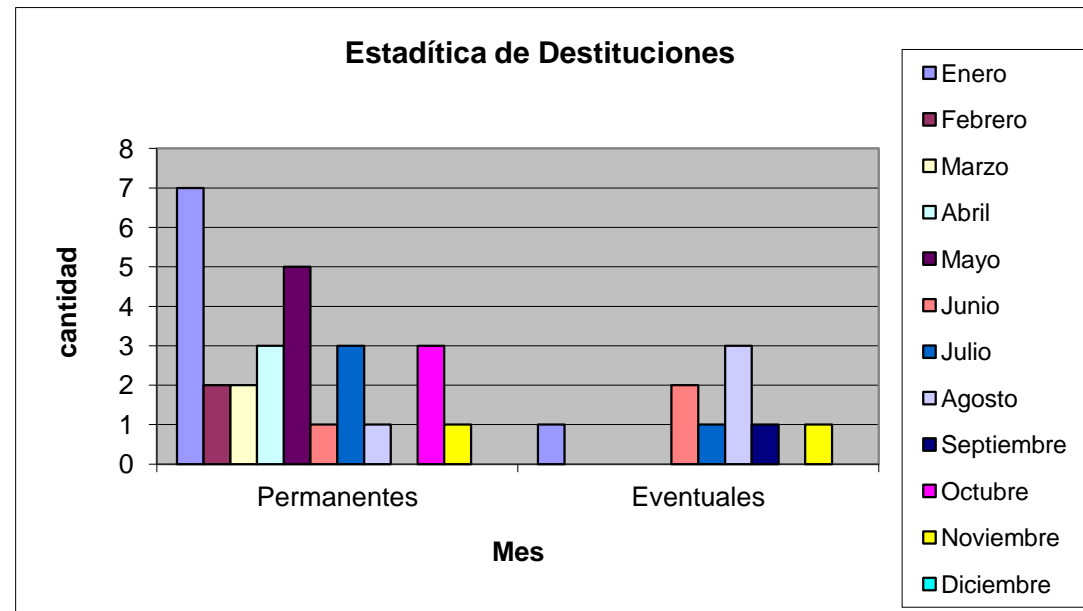

Estadística 2019

	Enero	Febrero	Marzo	Abril	Mayo	Junio	Julio	Agosto	Septiembre	Octubre	Noviembre	Diciembre	TOTAL
Destituciones													
Permanentes	7	2	2	3	5	1	3	1	0	3	1		28
Eventuales	1	0	0	0	0	2	1	3	1	0	1		9
Insubsistencias													
Permanentes	0	0	0	0	0	0	0	0	0	0	0		0
Eventuales	0	0	0	0	0	0	0	0	0	0	0		0
Separación del Cargo													
Permanentes	0	0	0	0	0	0	0	0	0	0	0		0
Eventuales	0	0	0		0	0	0	0	0	0	0		0
Suspensión del Cargo													
Permanentes	0	0	0	0	2	1	0	1	2	2	0		8
Eventuales	0	0	0	0	0	0	0	0	0	0	0		0

Destituciones	Enero	Febrero	Marzo	Abril	Mayo	Junio	Julio	Agosto	Septiembre	Octubre	Noviembre	Diciembre	TOTAL
Permanentes	7	2	2	3	5	1	3	1	0	3	2		29
Eventuales	1	0	0	0	0	2	1	3	1	0	0		8

Estadística de Insubsistencias 2019

Insubsistencias	Enero	Febrero	Marzo	Abril	Mayo	Junio	Julio	Agosto	Septiembre	Octubre	Noviembre	Diciembre	TOTAL
Permanentes	0	0	0	0	0	0	0	0	0	0	0	0	0
Eventuales	0	0	0	0	0	0	0	0	0	0	0	0	0

Estadística de Separación del Cargo 2019