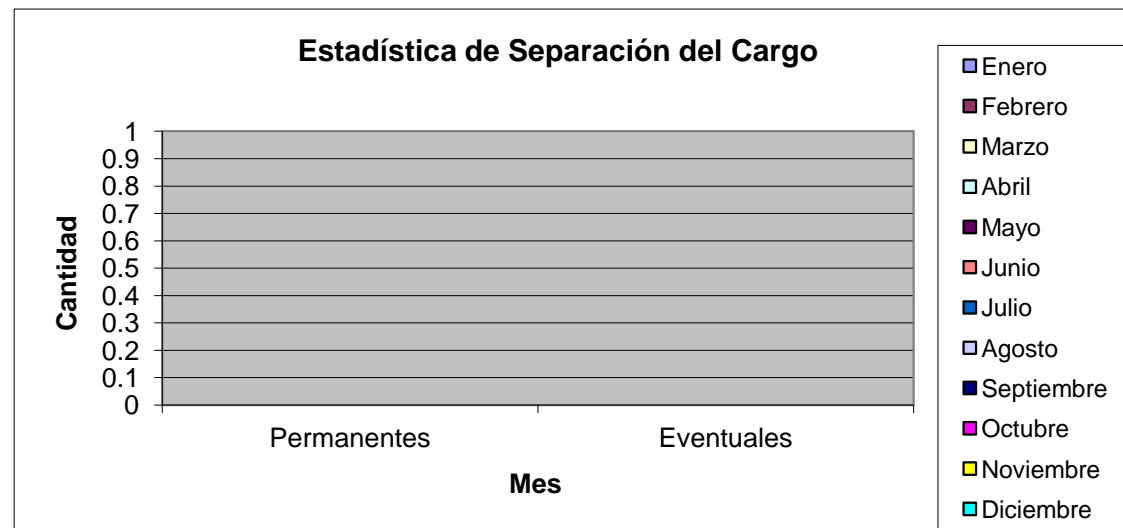

Estadística de Insubsistencias 2020

Insubsistencias	Enero	Febrero	Marzo	Abril	Mayo	Junio	Julio	Agosto	Septiembre	Octubre	Noviembre	Diciembre	TOTAL
Permanentes	0	0	0	0	0	0	0	0	0	0	0	0	0
Eventuales	0	0	0	0	0	0	0	0	0	0	0	0	0

Estadística de Separación del Cargo 2020

Separación del Cargo	Enero	Febrero	Marzo	Abril	Mayo	Junio	Julio	Agosto	Septiembre	Octubre	Noviembre	Diciembre	TOTAL
Permanentes	0	0	0	0	0	0	0	0	0	0	0	0	0
Eventuales	0	0	0	0	0	0	0	0	0	0	0	0	0

Estadística de Suspensión del Cargo 2020

Suspensión del Cargo	Enero	Febrero	Marzo	Abril	Mayo	Junio	Julio	Agosto	Septiembre	Octubre	Noviembre	Diciembre	TOTAL
Permanentes	3	0	0	0	0	0	0	0	0	0	0	0	3
Eventuales	0	0	0	0	0	0	0	0	0	0	0	0	0