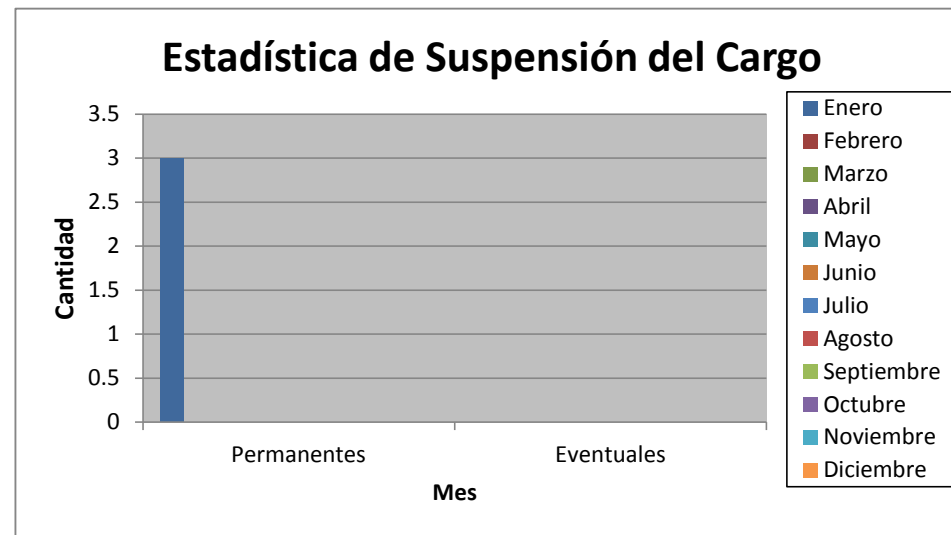

**Estadística de Insubsistencias 2020**

Insubsistencias	Enero	Febrero	Marzo	Abril	Mayo	Junio	Julio	Agosto	Septiembre	Octubre	Noviembre	Diciembre	TOTAL
Permanentes	0	0	0	0	0	0	0	0	0	0	0		<b>0</b>
Eventuales	0	0	0	0	0	0	0	0	0	0	0		<b>0</b>

**Estadística de Separación del Cargo 2020**

Separación del Cargo	Enero	Febrero	Marzo	Abril	Mayo	Junio	Julio	Agosto	Septiembre	Octubre	Noviembre	Diciembre	TOTAL
Permanentes	0	0	0	0	0	0	0	0	0	0	0	0	0
Eventuales	0	0	0	0	0	0	0	0	0	0	0	0	0