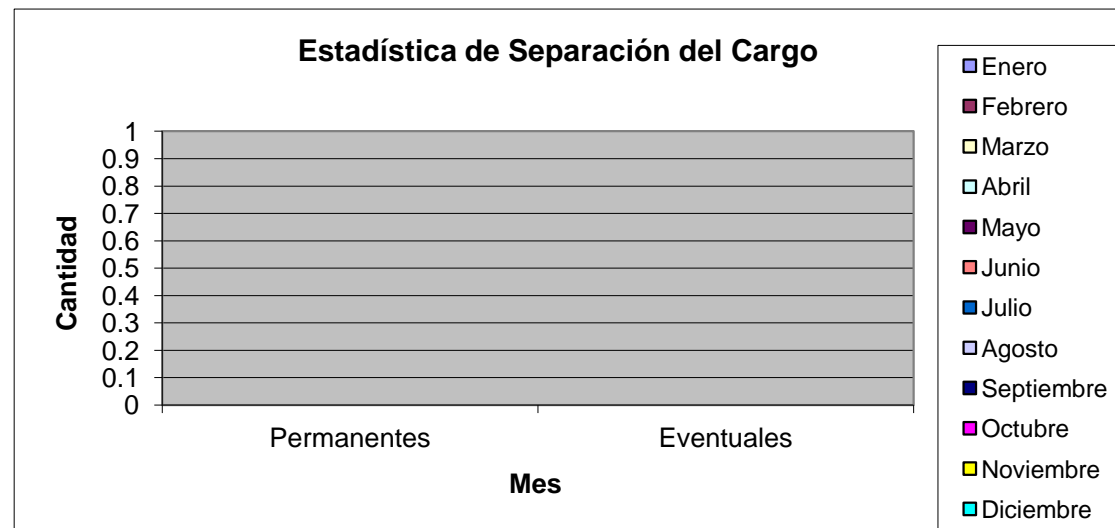

**Estadística de Insubsistencias 2020**

Insubsistencias	Enero	Febrero	Marzo	Abril	Mayo	Junio	Julio	Agosto	Septiembre	Octubre	Noviembre	Diciembre	TOTAL
Permanentes	0	0	0	0	0	0	0	0	0	0	0		<b>0</b>
Eventuales	0	0	0	0	0	0	0	0	0	0	0		<b>0</b>

**Estadística de Separación del Cargo 2020**

Separación del Cargo	Enero	Febrero	Marzo	Abril	Mayo	Junio	Julio	Agosto	Septiembre	Octubre	Noviembre	Diciembre	TOTAL
Permanentes	0	0	0	0	0	0	0	0	0	0	0	0	0
Eventuales	0	0	0	0	0	0	0	0	0	0	0	0	0