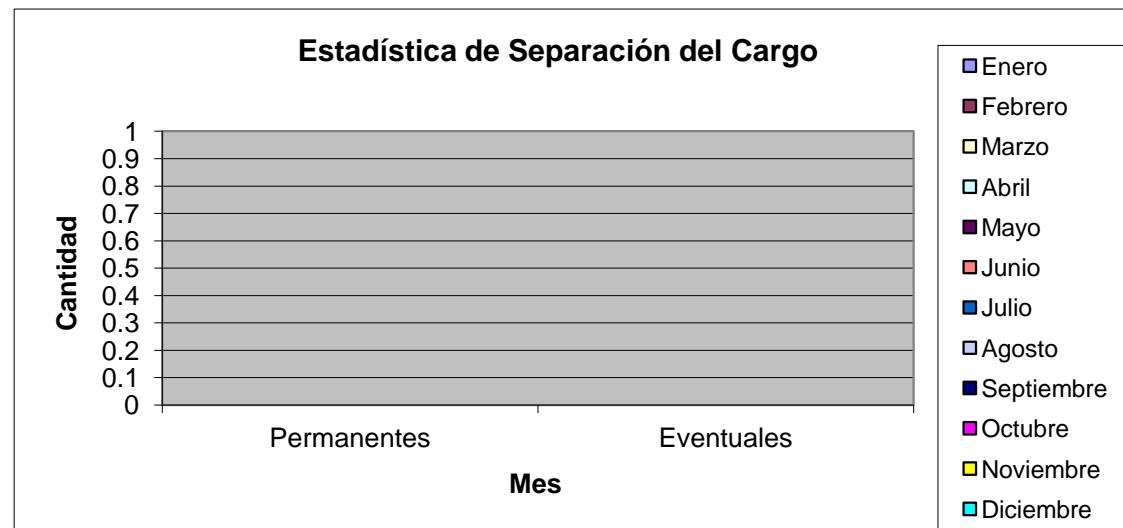

Estadística de Insubsistencias 2020

Insubsistencias	Enero	Febrero	Marzo	Abril	Mayo	Junio	Julio	Agosto	Septiembre	Octubre	Noviembre	Diciembre	TOTAL
Permanentes	0	0	0	0	0	0	0	0	0	0	0		0
Eventuales	0	0	0	0	0	0	0	0	0	0	0		0

Estadística de Separación del Cargo 2020

Separación del Cargo	Enero	Febrero	Marzo	Abril	Mayo	Junio	Julio	Agosto	Septiembre	Octubre	Noviembre	Diciembre	TOTAL
Permanentes	0	0	0	0	0	0	0	0	0	0	0	0	0
Eventuales	0	0	0	0	0	0	0	0	0	0	0	0	0

Estadística de Suspensión del Cargo 2020

Suspensión del Cargo	Enero	Febrero	Marzo	Abril	Mayo	Junio	Julio	Agosto	Septiembre	Octubre	Noviembre	Diciembre	TOTAL
Permanentes	3	0	0	0	0	0	0	0	0	0	0	0	3
Eventuales	0	0	0	0	0	0	0	0	0	0	0	0	0