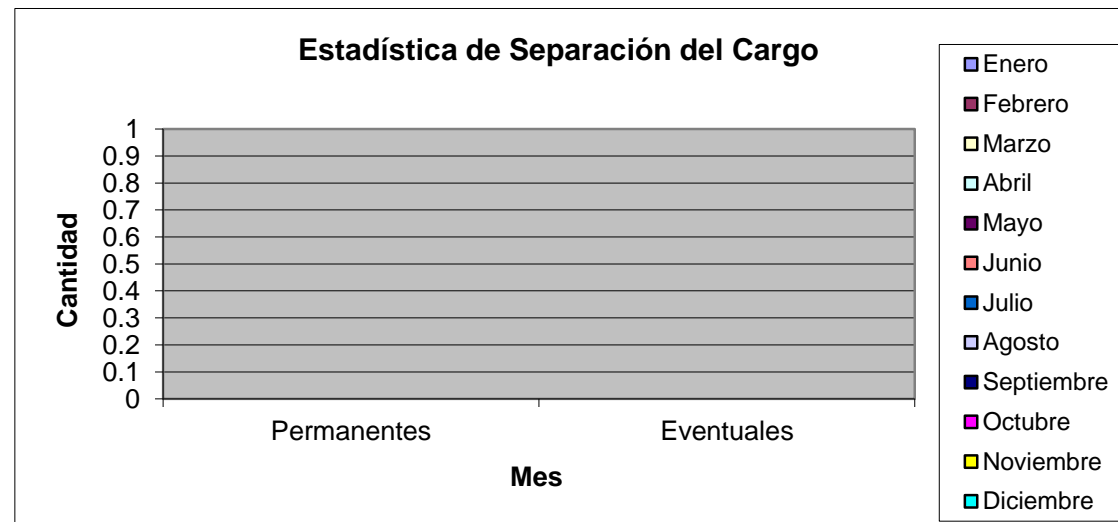

Estadística de Insubsistencias 2020

Insubsistencias	Enero	Febrero	Marzo	Abril	Mayo	Junio	Julio	Agosto	Septiembre	Octubre	Noviembre	Diciembre	TOTAL
Permanentes	0	0	0	0	0	0	0	0	0	0	0	0	0
Eventuales	0	0	0	0	0	0	0	0	0	0	0	0	0

Estadística de Separación del Cargo 2020

Separación del Cargo	Enero	Febrero	Marzo	Abril	Mayo	Junio	Julio	Agosto	Septiembre	Octubre	Noviembre	Diciembre	TOTAL
Permanentes	0	0	0	0	0	0	0	0	0	0	0		0
Eventuales	0	0	0	0	0	0	0	0	0	0	0		0

Estadística de Suspensión del Cargo 2020

Suspensión del Cargo	Enero	Febrero	Marzo	Abril	Mayo	Junio	Julio	Agosto	Septiembre	Octubre	Noviembre	Diciembre	TOTAL
Permanentes	3	0	0	0	0	0	0	0	0	0	0	0	3
Eventuales	0	0	0	0	0	0	0	0	0	0	0	0	0