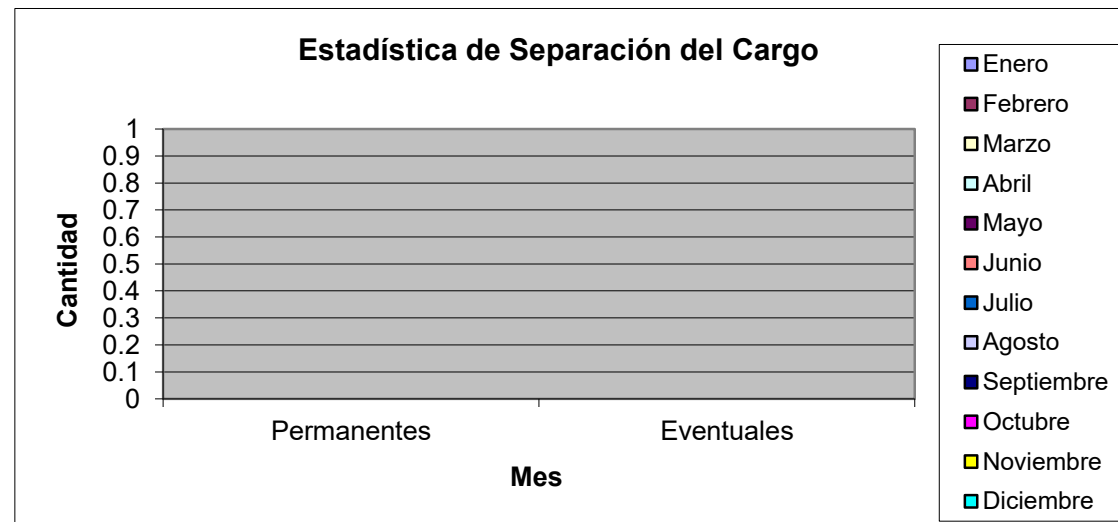

Estadística de Insubsistencias 2020

Insubsistencias	Enero	Febrero	Marzo	Abril	Mayo	Junio	Julio	Agosto	Septiembre	Octubre	Noviembre	Diciembre	TOTAL
Permanentes	0	0	0	0	0	0	0	0	0	0	0	0	0
Eventuales	0	0	0	0	0	0	0	0	0	0	0	0	0

Estadística de Separación del Cargo 2020

Separación del Cargo	Enero	Febrero	Marzo	Abril	Mayo	Junio	Julio	Agosto	Septiembre	Octubre	Noviembre	Diciembre	TOTAL
Permanentes	0	0	0	0	0	0	0	0	0	0	0		0
Eventuales	0	0	0	0	0	0	0	0	0	0	0		0

Estadística de Suspensión del Cargo 2020

Suspensión del Cargo	Enero	Febrero	Marzo	Abril	Mayo	Junio	Julio	Agosto	Septiembre	Octubre	Noviembre	Diciembre	TOTAL
Permanentes	3	0	0	0	0	0	0	0	0	0	0	0	3
Eventuales	0	0	0	0	0	0	0	0	0	0	0	0	0