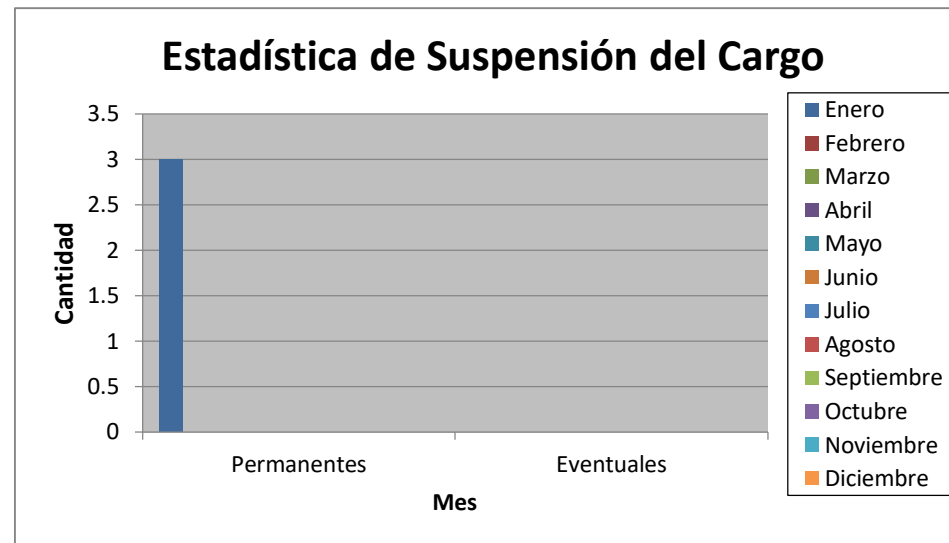

**Estadística de Insubsistencias 2020**

Insubsistencias	Enero	Febrero	Marzo	Abril	Mayo	Junio	Julio	Agosto	Septiembre	Octubre	Noviembre	Diciembr	TOTAL
Permanentes	0	0	0	0	0	0	0	0	0	0	0		<b>0</b>
Eventuales	0	0	0	0	0	0	0	0	0	0	0		<b>0</b>

## **Estadística de Separación del Cargo 2020**

Separación del Cargo	Enero	Febrero	Marzo	Abril	Mayo	Junio	Julio	Agosto	Septiembre	Octubre	Noviembre	Diciembre	TOTAL
Permanentes	0	0	0	0	0	0	0	0	0	0	0		<b>0</b>
Eventuales	0	0	0	0	0	0	0	0	0	0	0		<b>0</b>