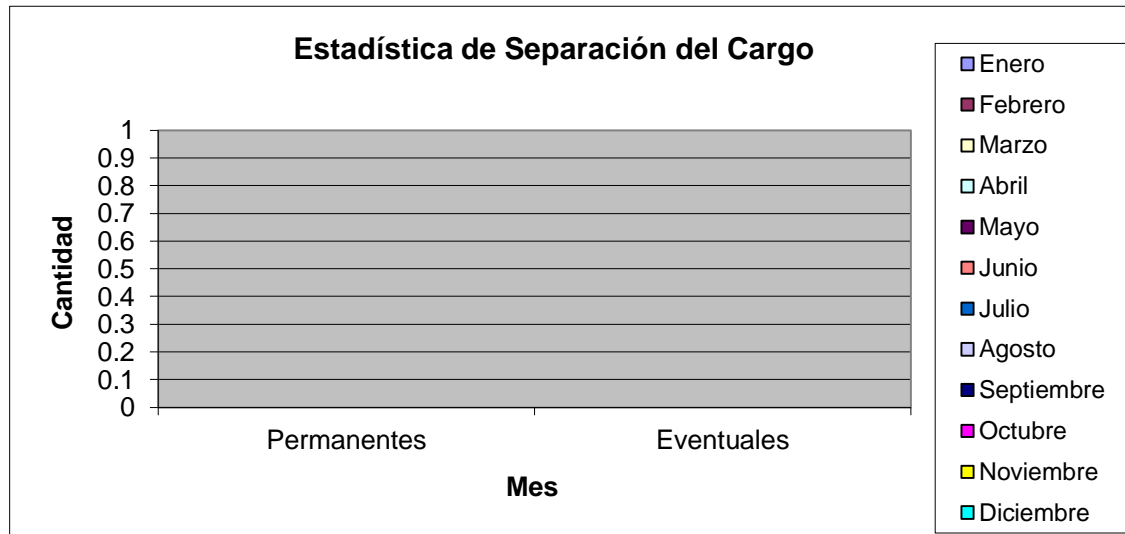

**Estadística de Insubsistencias 2020**

Insubsistencias	Enero	Febrero	Marzo	Abril	Mayo	Junio	Julio	Agosto	Septiembre	Octubre	Noviembre	Diciembr	TOTAL
Permanentes	0	0	0	0	0	0	0	0	0	0	0		<b>0</b>
Eventuales	0	0	0	0	0	0	0	0	0	0	0		<b>0</b>

## **Estadística de Separación del Cargo 2020**

Separación del Cargo	Enero	Febrero	Marzo	Abril	Mayo	Junio	Julio	Agosto	Septiembre	Octubre	Noviembre	Diciembre	TOTAL
Permanentes	0	0	0	0	0	0	0	0	0	0	0		<b>0</b>
Eventuales	0	0	0	0	0	0	0	0	0	0	0		<b>0</b>