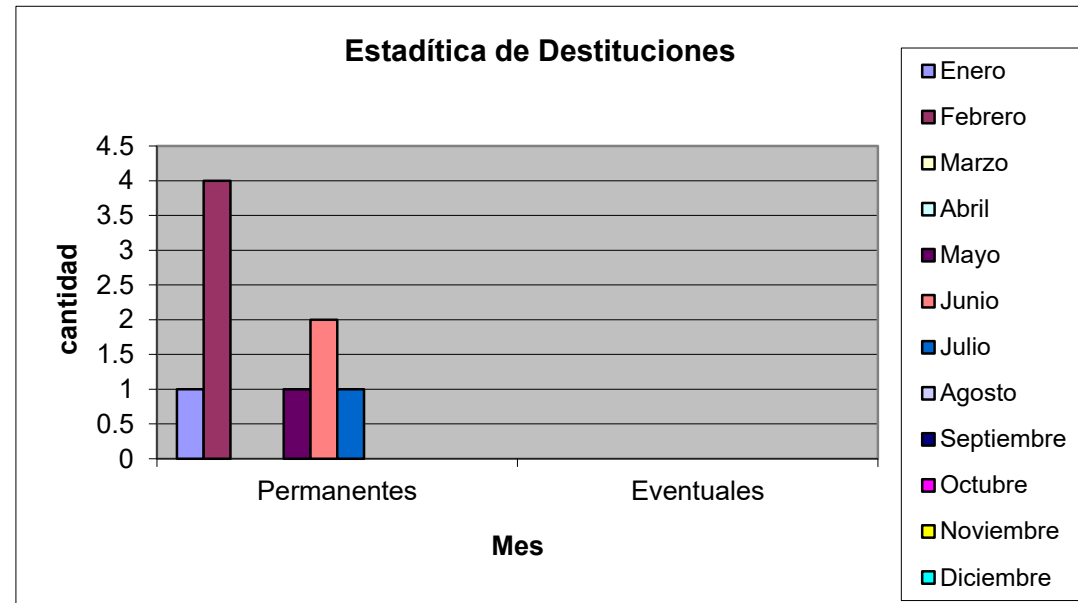

Estadística 2020

	Enero	Febrero	Marzo	Abril	Mayo	Junio	Julio	Agosto	Septiembre	Octubre	Noviembre	Diciembre	TOTAL
Destituciones													
Permanentes	1	4	0	0	1	2	1	0					9
Eventuales	0	0	0	0	0	0	0	0					0
Insubsistencias													
Permanentes	0	0	0	0	0	0	0	0					0
Eventuales	0	0	0	0	0	0	0	0					0
Separación del Ca													
Permanentes	0	0	0	0	0	0	0	0					0
Eventuales	0	0	0		0	0	0	0					0
Suspensión del Ca													
Permanentes	3	0	0	0	0	0	2	0					5
Eventuales	0	0	0	0	0	0	0	0					0

Destituciones	Enero	Febrero	Marzo	Abril	Mayo	Junio	Julio	Agosto	Septiembre	Octubre	Noviembre	Diciembre	TOTAL
Permanentes	1	4	0	0	1	2	1	0					9
Eventuales	0	0	0	0	0	0	0	0					0

Estadística de Insubsistencias 2020

Insubsistencias	Enero	Febrero	Marzo	Abril	Mayo	Junio	Julio	Agosto	Septiembre	Octubre	Noviembre	Diciembr	TOTAL
Permanentes	0	0	0	0	0	0	0	0					0
Eventuales	0	0	0	0	0	0	0	0					0

Estadística de Separación del Cargo 2020