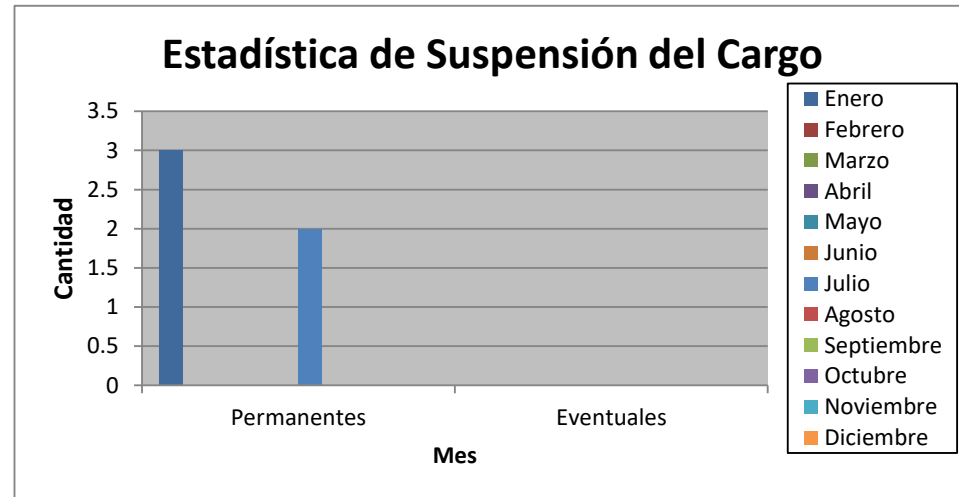

Separación del Cargo	Enero	Febrero	Marzo	Abril	Mayo	Junio	Julio	Agosto	Septiembre	Octubre	Noviembre	Diciembre	TOTAL
Permanentes	0	0	0	0	0	0	0	0					0
Eventuales	0	0	0	0	0	0	0	0					0

Estadística de Suspensión del Cargo 2020

Suspensión del Cargo	Enero	Febrero	Marzo	Abril	Mayo	Junio	Julio	Agosto	Septiembre	Octubre	Noviembre	Diciembre	TOTAL
Permanentes	3	0	0	0	0	0	2	0					5
Eventuales	0	0	0	0	0	0	0	0					0

Actualizado: **AGOSTO 2020**
Yoris Camaño

En el mes de agosto no se realizaron Destituciones, Insubistencias, Separación del Cargo y Suspensión de Cargo