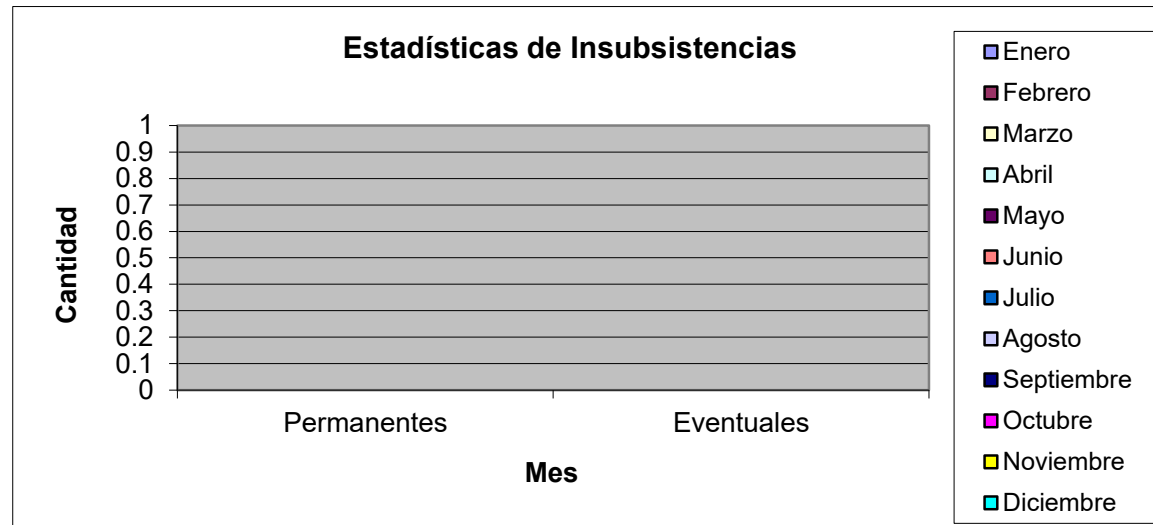

Estadística 2020

	Enero	Febrero	Marzo	Abril	Mayo	Junio	Julio	Agosto	Septiembre	Octubre	Noviembre	Diciembre	TOTAL
Destituciones													
Permanentes	1	4	0	0	1	2	1	0					9
Eventuales	0	0	0	0	0	0	0	0					0
Insubsistencias													
Permanentes	0	0	0	0	0	0	0	0					0
Eventuales	0	0	0	0	0	0	0	0					0
Separación del Ca													
Permanentes	0	0	0	0	0	0	0	0					0
Eventuales	0	0	0		0	0	0	0					0
Suspensión del Ca													
Permanentes	3	0	0	0	0	0	2	0					5
Eventuales	0	0	0	0	0	0	0	0					0

Destituciones	Enero	Febrero	Marzo	Abril	Mayo	Junio	Julio	Agosto	Septiembre	Octubre	Noviembre	Diciembre	TOTAL
Permanentes	1	4	0	0	1	2	1	0					9
Eventuales	0	0	0	0	0	0	0	0					0

Estadística de Insubsistencias 2020