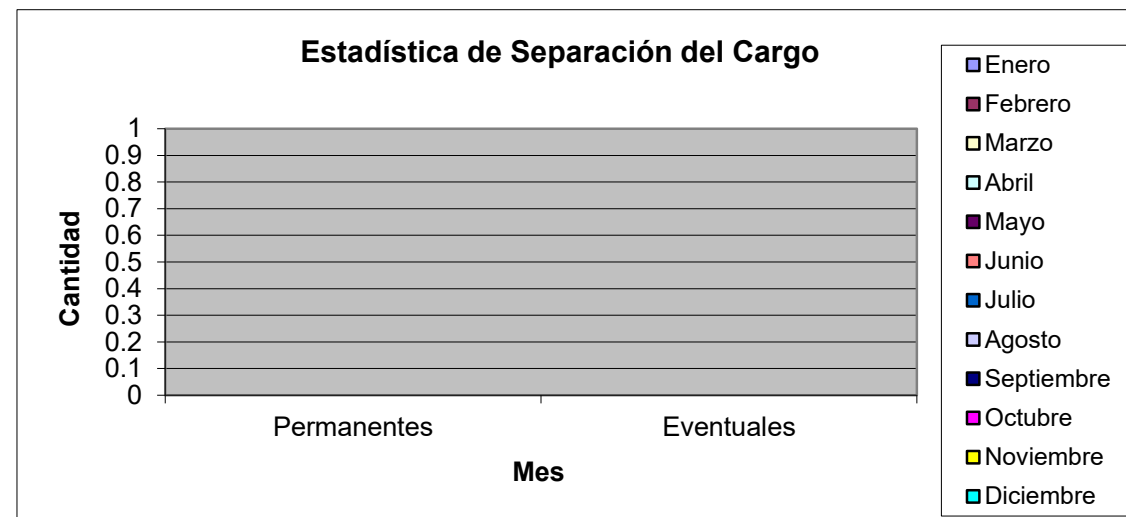

Estadística de Separación del Cargo 2020