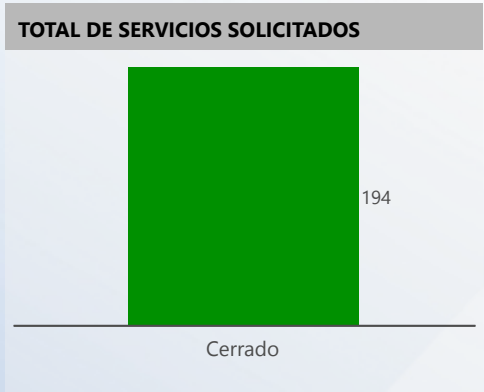

Entidad: Tribunal Electoral (TE), Tribu...
 Zona: All
 Tipo: All
 Desde: 01/01/2020
 Hasta: 01/31/2020

ESTATUS ACTIVOS

Svc Solicitados	Svc Activos	% Svc Activos	Svc Vencidos	% Svc Vencidos	Svc Cerrados	% Svc Cerrados	% Efect Proceso	Efect Pro	% Resolución Tarde	Res Tarde
6,159	2	0 %			6,157	100 %	100 %	●	1 %	●