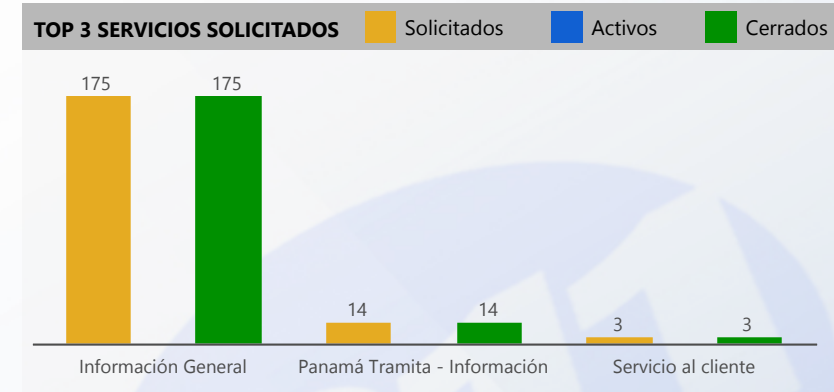

Entidad: Tribunal Electoral (TE), Tribu...
 Zona: All
 Tipo: All
 Desde: 01/01/2020
 Hasta: 01/31/2020

ESTATUS ACTIVOS

Svc Solicitados	Svc Activos	% Svc Activos	Svc Vencidos	% Svc Vencidos	Svc Cerrados	% Svc Cerrados	% Efect Proceso	Efect Pro	% Resolución Tarde	Res Tarde
6,159	2	0 %			6,157	100 %	100 %	●	1 %	●