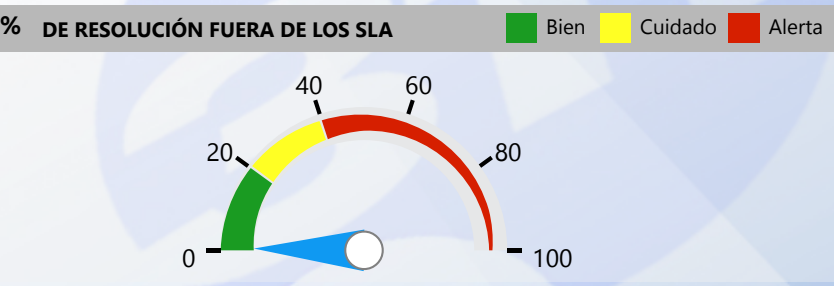

Entidad: Tribunal Electoral (TE), Tribu...
 Zona: All
 Tipo: All
 Desde: 01/01/2020
 Hasta: 01/31/2020

ESTATUS ACTIVOS

Svc Solicitados	Svc Activos	% Svc Activos	Svc Vencidos	% Svc Vencidos	Svc Cerrados	% Svc Cerrados	% Efect Proceso	Efect Pro	% Resolución Tarde	Res Tarde
6,159	2	0 %			6,157	100 %	100 %	●	1 %	●