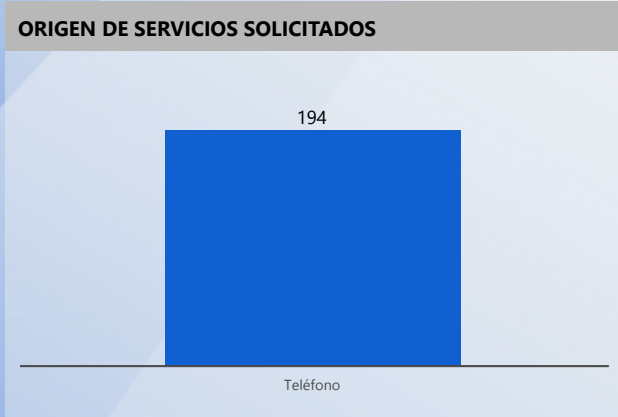

Entidad: Tribunal Electoral (TE), Tribu...
 Zona: All
 Tipo: All
 Desde: 01/01/2020
 Hasta: 01/31/2020

ESTATUS ACTIVOS

Svc Solicitados	Svc Activos	% Svc Activos	Svc Vencidos	% Svc Vencidos	Svc Cerrados	% Svc Cerrados	% Efect Proceso	Efect Pro	% Resolución Tarde	Res Tarde
6,159	2	0 %			6,157	100 %	100 %	●	1 %	●