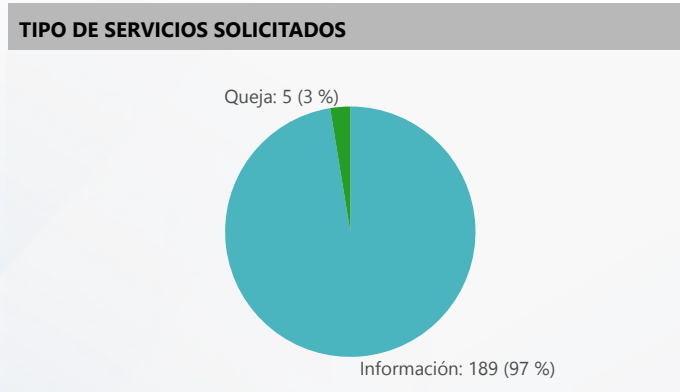

Entidad: Tribunal Electoral (TE), Tribu...
 Zona: All
 Tipo: All
 Desde: 01/01/2020
 Hasta: 01/31/2020

ESTATUS ACTIVOS

Svc Solicitados	Svc Activos	% Svc Activos	Svc Vencidos	% Svc Vencidos	Svc Cerrados	% Svc Cerrados	% Efect Proceso	Efect Pro	% Resolución Tarde	Res Tarde
6,159	2	0 %			6,157	100 %	100 %	●	1 %	●