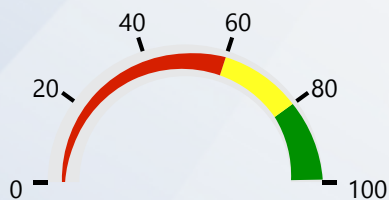

Entidad: Tribunal Electoral (TE), Tribu...
 Zona: All
 Tipo: All
 Desde: 06/01/2020
 Hasta: 06/30/2020

TOTAL DE SERVICIOS SOLICITADOS

TIPO DE SERVICIOS SOLICITADOS

TOP 3 SERVICIOS SOLICITADOS

DE EFECTIVIDAD DEL PROCESO

0 % DE RESOLUCIÓN FUERA DE LOS SLA

ORIGEN DE SERVICIOS SOLICITADOS

ESTATUS ACTIVOS

TOP 3 SERVICIOS VENCIDOS

SERVICIOS VENCIDOS POR PROVINCIA

Svc Solicitados	Svc Activos	% Svc Activos	Svc Vencidos	% Svc Vencidos	Svc Cerrados	% Svc Cerrados	% Efect Proceso	Efect Pro	% Resolución Tarde	Res Tarde
6,159	2	0 %			6,157	100 %	100 %	●	1 %	●