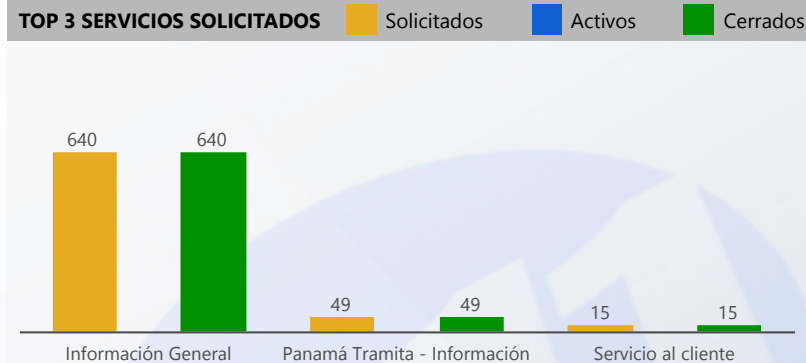

Entidad: Tribunal Electoral (TE), Tribu...
 Zona: All
 Tipo: All
 Desde: 06/01/2020
 Hasta: 06/30/2020

TOTAL DE SERVICIOS SOLICITADOS

TIPO DE SERVICIOS SOLICITADOS

TOP 3 SERVICIOS SOLICITADOS

DE EFECTIVIDAD DEL PROCESO

0 % DE RESOLUCIÓN FUERA DE LOS SLA

ORIGEN DE SERVICIOS SOLICITADOS

ESTATUS ACTIVOS

TOP 3 SERVICIOS VENCIDOS

SERVICIOS VENCIDOS POR PROVINCIA

Svc Solicitados	Svc Activos	% Svc Activos	Svc Vencidos	% Svc Vencidos	Svc Cerrados	% Svc Cerrados	% Efect Proceso	Efect Pro	% Resolución Tarde	Res Tarde
6,159	2	0 %			6,157	100 %	100 %	●	1 %	●