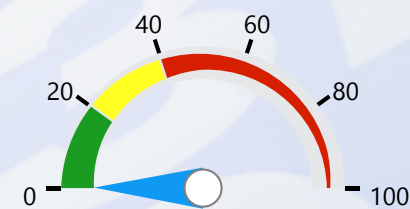

Entidad: Tribunal Electoral (TE), Tribu...
 Zona: All
 Tipo: All
 Desde: 06/01/2020
 Hasta: 06/30/2020

TOTAL DE SERVICIOS SOLICITADOS

TIPO DE SERVICIOS SOLICITADOS

TOP 3 SERVICIOS SOLICITADOS

DE EFECTIVIDAD DEL PROCESO

0 % DE RESOLUCIÓN FUERA DE LOS SLA

ORIGEN DE SERVICIOS SOLICITADOS

ESTATUS ACTIVOS

TOP 3 SERVICIOS VENCIDOS

SERVICIOS VENCIDOS POR PROVINCIA

Svc Solicitados	Svc Activos	% Svc Activos	Svc Vencidos	% Svc Vencidos	Svc Cerrados	% Svc Cerrados	% Efect Proceso	Efect Pro	% Resolución Tarde	Res Tarde
6,159	2	0 %			6,157	100 %	100 %	●	1 %	●