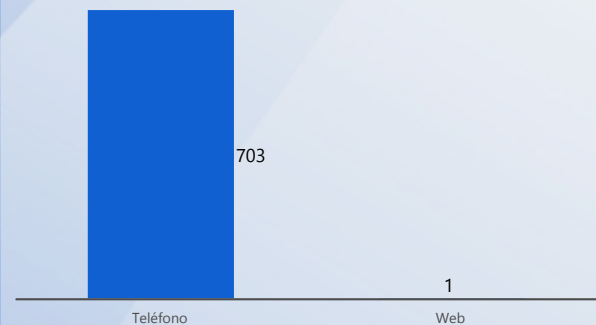

0 % DE RESOLUCIÓN FUERA DE LOS SLA

ORIGEN DE SERVICIOS SOLICITADOS

ESTATUS ACTIVOS

TOP 3 SERVICIOS VENCIDOS

SERVICIOS VENCIDOS POR PROVINCIA

Svc Solicitados	Svc Activos	% Svc Activos	Svc Vencidos	% Svc Vencidos	Svc Cerrados	% Svc Cerrados	% Efect Proceso	Efect Pro	% Resolución Tarde	Res Tarde
6,159	2	0 %			6,157	100 %	100 %	●	1 %	●