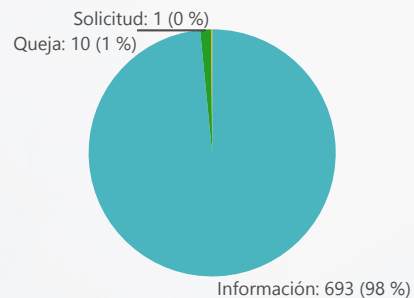

Entidad: Tribunal Electoral (TE), Tribu...
 Zona: All
 Tipo: All
 Desde: 06/01/2020
 Hasta: 06/30/2020

TOTAL DE SERVICIOS SOLICITADOS

TIPO DE SERVICIOS SOLICITADOS

TOP 3 SERVICIOS SOLICITADOS

DE EFECTIVIDAD DEL PROCESO

0 % DE RESOLUCIÓN FUERA DE LOS SLA

ORIGEN DE SERVICIOS SOLICITADOS

ESTATUS ACTIVOS

TOP 3 SERVICIOS VENCIDOS

SERVICIOS VENCIDOS POR PROVINCIA

Svc Solicitados	Svc Activos	% Svc Activos	Svc Vencidos	% Svc Vencidos	Svc Cerrados	% Svc Cerrados	% Efect Proceso	Efect Pro	% Resolución Tarde	Res Tarde
6,159	2	0 %			6,157	100 %	100 %	●	1 %	●