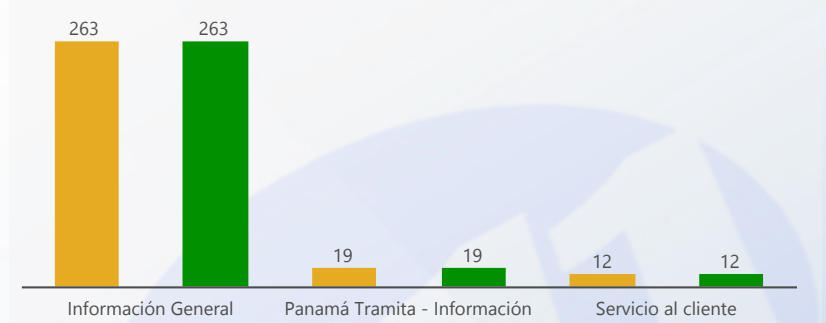

Entidad: Tribunal Electoral (TE), Tribu...
 Zona: All
 Tipo: All
 Desde: 03/01/2020
 Hasta: 03/31/2020

TOTAL DE SERVICIOS SOLICITADOS

TIPO DE SERVICIOS SOLICITADOS

TOP 3 SERVICIOS SOLICITADOS

DE EFECTIVIDAD DEL PROCESO

DE RESOLUCIÓN FUERA DE LOS SLA

ORIGEN DE SERVICIOS SOLICITADOS

ESTATUS ACTIVOS

TOP 3 SERVICIOS VENCIDOS

SERVICIOS VENCIDOS POR PROVINCIA

Svc Solicitados	Svc Activos	% Svc Activos	Svc Vencidos	% Svc Vencidos	Svc Cerrados	% Svc Cerrados	% Efect Proceso	Efect Pro	% Resolución Tarde	Res Tarde
6,159	2	0 %			6,157	100 %	100 %	●	1 %	●