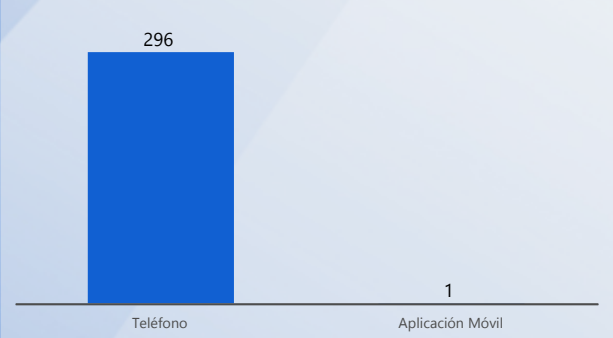

DE RESOLUCIÓN FUERA DE LOS SLA

ORIGEN DE SERVICIOS SOLICITADOS

ESTATUS ACTIVOS

TOP 3 SERVICIOS VENCIDOS

SERVICIOS VENCIDOS POR PROVINCIA

Svc Solicitados	Svc Activos	% Svc Activos	Svc Vencidos	% Svc Vencidos	Svc Cerrados	% Svc Cerrados	% Efect Proceso	Efect Pro	% Resolución Tarde	Res Tarde
6,159	2	0 %			6,157	100 %	100 %	●	1 %	●