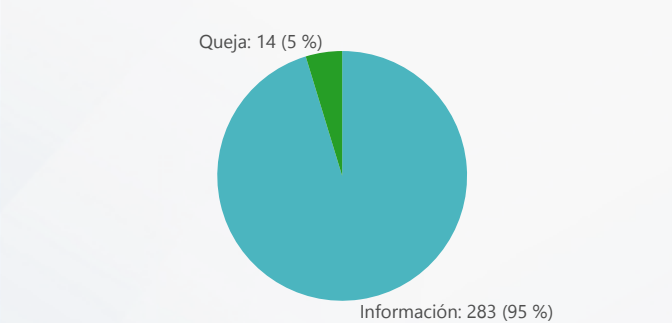

Entidad: Tribunal Electoral (TE), Tribu...
 Zona: All
 Tipo: All
 Desde: 03/01/2020
 Hasta: 03/31/2020

TOTAL DE SERVICIOS SOLICITADOS

TIPO DE SERVICIOS SOLICITADOS

TOP 3 SERVICIOS SOLICITADOS

DE EFECTIVIDAD DEL PROCESO

DE RESOLUCIÓN FUERA DE LOS SLA

ORIGEN DE SERVICIOS SOLICITADOS

ESTATUS ACTIVOS

TOP 3 SERVICIOS VENCIDOS

SERVICIOS VENCIDOS POR PROVINCIA

Svc Solicitados	Svc Activos	% Svc Activos	Svc Vencidos	% Svc Vencidos	Svc Cerrados	% Svc Cerrados	% Efect Proceso	Efect Pro	% Resolución Tarde	Res Tarde
6,159	2	0 %			6,157	100 %	100 %	●	1 %	●