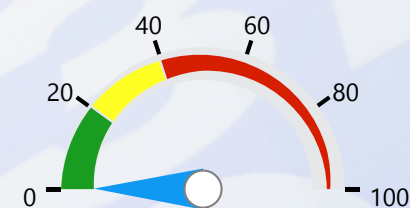

Entidad: Tribunal Electoral (TE), Tribu...
 Zona: All
 Tipo: All
 Desde: 05/01/2020
 Hasta: 05/31/2020

TOTAL DE SERVICIOS SOLICITADOS

TIPO DE SERVICIOS SOLICITADOS

TOP 3 SERVICIOS SOLICITADOS

DE EFECTIVIDAD DEL PROCESO

0 % DE RESOLUCIÓN FUERA DE LOS SLA

ORIGEN DE SERVICIOS SOLICITADOS

ESTATUS ACTIVOS

TOP 3 SERVICIOS VENCIDOS

SERVICIOS VENCIDOS POR PROVINCIA

Svc Solicitados	Svc Activos	% Svc Activos	Svc Vencidos	% Svc Vencidos	Svc Cerrados	% Svc Cerrados	% Efect Proceso	Efect Pro	% Resolución Tarde	Res Tarde
6,159	2	0 %			6,157	100 %	100 %	●	1 %	●