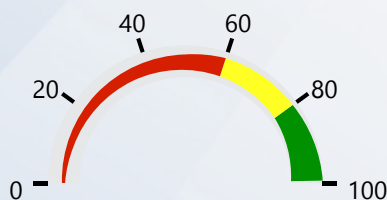

Entidad: Tribunal Electoral (TE), Tribu...
 Zona: All
 Tipo: All
 Desde: 05/01/2020
 Hasta: 05/31/2020

TOTAL DE SERVICIOS SOLICITADOS

TIPO DE SERVICIOS SOLICITADOS

TOP 3 SERVICIOS SOLICITADOS

DE EFECTIVIDAD DEL PROCESO

0 % DE RESOLUCIÓN FUERA DE LOS SLA

ORIGEN DE SERVICIOS SOLICITADOS

ESTATUS ACTIVOS

TOP 3 SERVICIOS VENCIDOS

SERVICIOS VENCIDOS POR PROVINCIA

Svc Solicitados	Svc Activos	% Svc Activos	Svc Vencidos	% Svc Vencidos	Svc Cerrados	% Svc Cerrados	% Efect Proceso	Efect Pro	% Resolución Tarde	Res Tarde
6,159	2	0 %			6,157	100 %	100 %	●	1 %	●