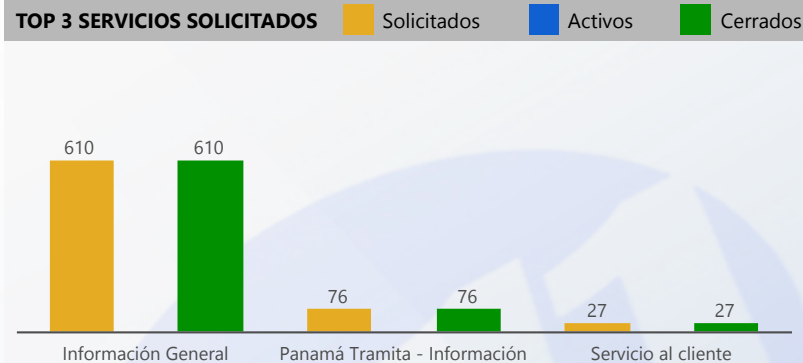

Entidad: Tribunal Electoral (TE), Tribu...
 Zona: All
 Tipo: All
 Desde: 05/01/2020
 Hasta: 05/31/2020

TOTAL DE SERVICIOS SOLICITADOS

TIPO DE SERVICIOS SOLICITADOS

TOP 3 SERVICIOS SOLICITADOS

DE EFECTIVIDAD DEL PROCESO

0 % DE RESOLUCIÓN FUERA DE LOS SLA

ORIGEN DE SERVICIOS SOLICITADOS

ESTATUS ACTIVOS

TOP 3 SERVICIOS VENCIDOS

SERVICIOS VENCIDOS POR PROVINCIA

Svc Solicitados	Svc Activos	% Svc Activos	Svc Vencidos	% Svc Vencidos	Svc Cerrados	% Svc Cerrados	% Efect Proceso	Efect Pro	% Resolución Tarde	Res Tarde
6,159	2	0 %			6,157	100 %	100 %	●	1 %	●