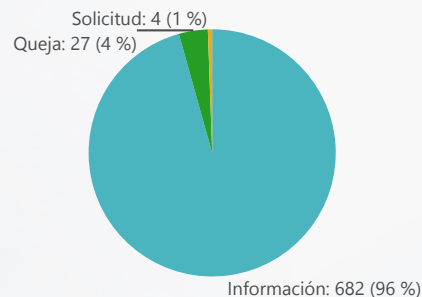

Entidad: Tribunal Electoral (TE), Tribu...
 Zona: All
 Tipo: All
 Desde: 05/01/2020
 Hasta: 05/31/2020

TOTAL DE SERVICIOS SOLICITADOS

TIPO DE SERVICIOS SOLICITADOS

TOP 3 SERVICIOS SOLICITADOS

DE EFECTIVIDAD DEL PROCESO

0 % DE RESOLUCIÓN FUERA DE LOS SLA

ORIGEN DE SERVICIOS SOLICITADOS

ESTATUS ACTIVOS

TOP 3 SERVICIOS VENCIDOS

SERVICIOS VENCIDOS POR PROVINCIA

Svc Solicitados	Svc Activos	% Svc Activos	Svc Vencidos	% Svc Vencidos	Svc Cerrados	% Svc Cerrados	% Efect Proceso	Efect Pro	% Resolución Tarde	Res Tarde
6,159	2	0 %			6,157	100 %	100 %	●	1 %	●