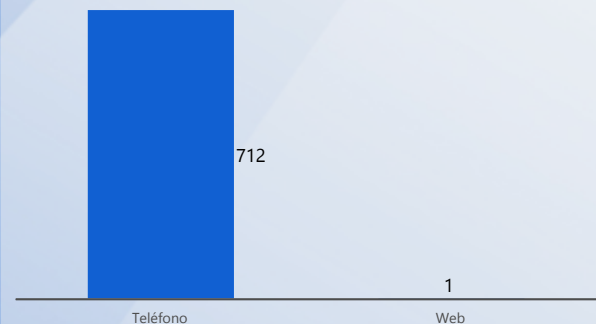

0 % DE RESOLUCIÓN FUERA DE LOS SLA

ORIGEN DE SERVICIOS SOLICITADOS

ESTATUS ACTIVOS

TOP 3 SERVICIOS VENCIDOS

SERVICIOS VENCIDOS POR PROVINCIA

Svc Solicitados	Svc Activos	% Svc Activos	Svc Vencidos	% Svc Vencidos	Svc Cerrados	% Svc Cerrados	% Efect Proceso	Efect Pro	% Resolución Tarde	Res Tarde
6,159	2	0 %			6,157	100 %	100 %	●	1 %	●