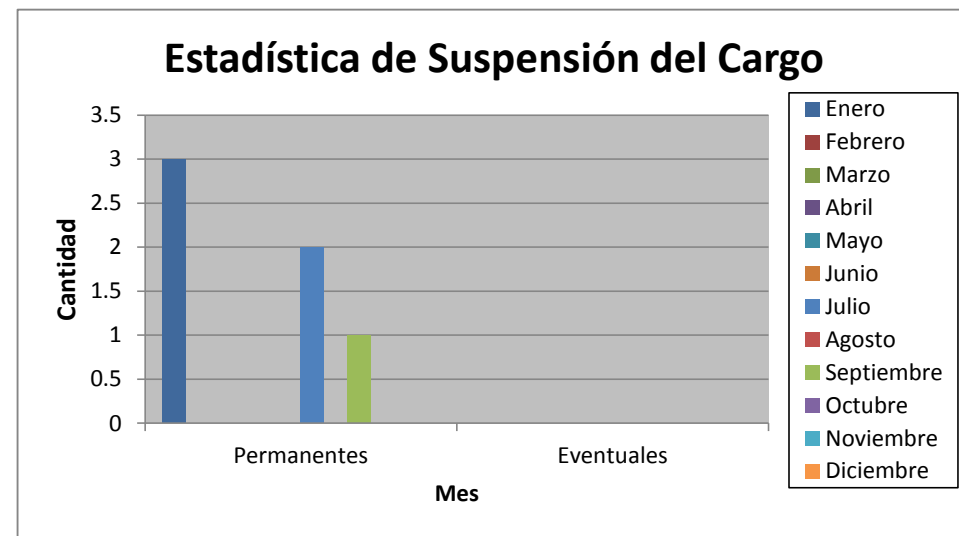

Separación del Cargo	Enero	Febrero	Marzo	Abril	Mayo	Junio	Julio	Agosto	Septiembre	Octubre	Noviembre	Diciembre	TOTAL
Permanentes	0	0	0	0	0	0	0	0	0				0
Eventuales	0	0	0	0	0	0	0	0	0				0

Estadística de Suspensión del Cargo 2020

Suspensión del Cargo	Enero	Febrero	Marzo	Abril	Mayo	Junio	Julio	Agosto	Septiembre	Octubre	Noviembre	Diciembre	TOTAL
Permanentes	3	0	0	0	0	0	2	0	1				6
Eventuales	0	0	0	0	0	0	0	0	0				0

Actualizado: Septiembre 2020
Yoris Camaño