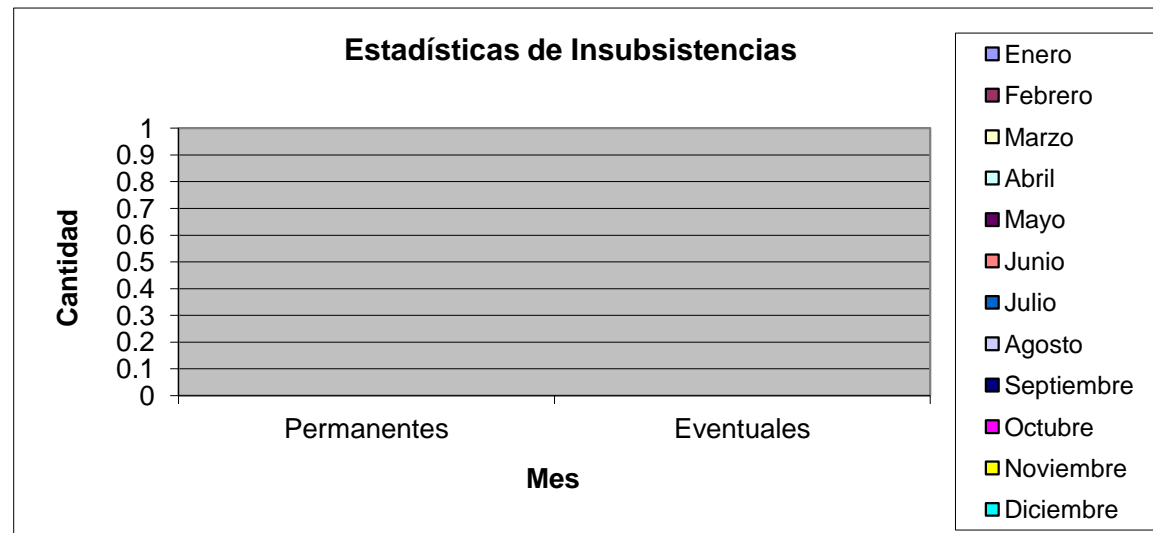

Estadística septiembre 2020

	Enero	Febrero	Marzo	Abril	Mayo	Junio	Julio	Agosto	Septiembre	Octubre	Noviembre	Diciembre	TOTAL
Destituciones													
Permanentes	1	4	0	0	1	2	1	0	2				11
Eventuales	0	0	0	0	0	0	0	0	0				0
Insubsistencias													
Permanentes	0	0	0	0	0	0	0	0	0				0
Eventuales	0	0	0	0	0	0	0	0	0				0
Separación del Ca													
Permanentes	0	0	0	0	0	0	0	0	0				0
Eventuales	0	0	0		0	0	0	0	0				0
Suspensión del Ca													
Permanentes	3	0	0	0	0	0	2	0	1				6
Eventuales	0	0	0	0	0	0	0	0	0				0

Destituciones	Enero	Febrero	Marzo	Abril	Mayo	Junio	Julio	Agosto	Septiembre	Octubre	Noviembre	Diciembre	TOTAL
Permanentes	1	4	0	0	1	2	1	0	2				11
Eventuales	0	0	0	0	0	0	0	0	0				0

Estadística de Insubsistencias 2020