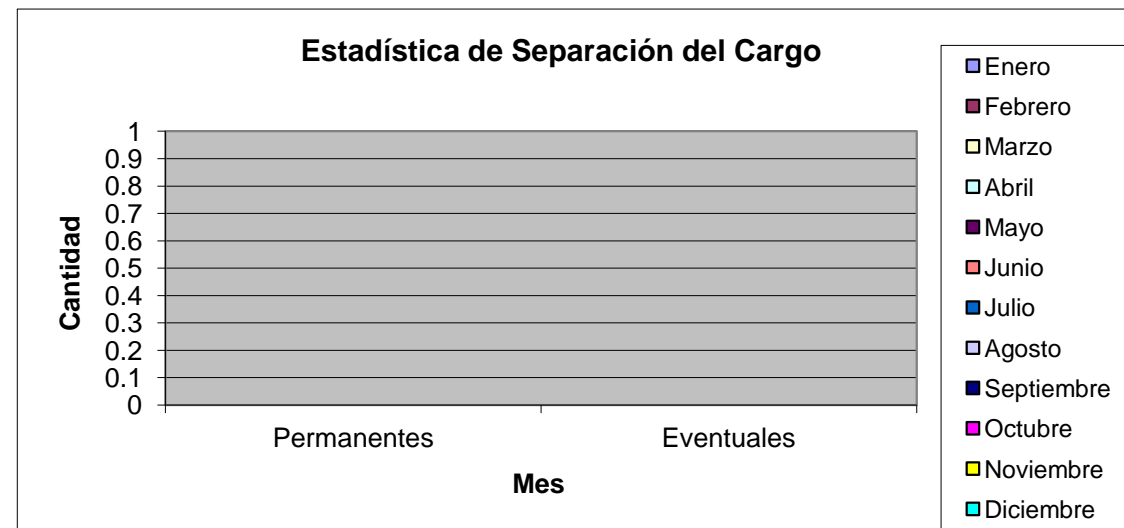

Estadística de Separación del Cargo 2020