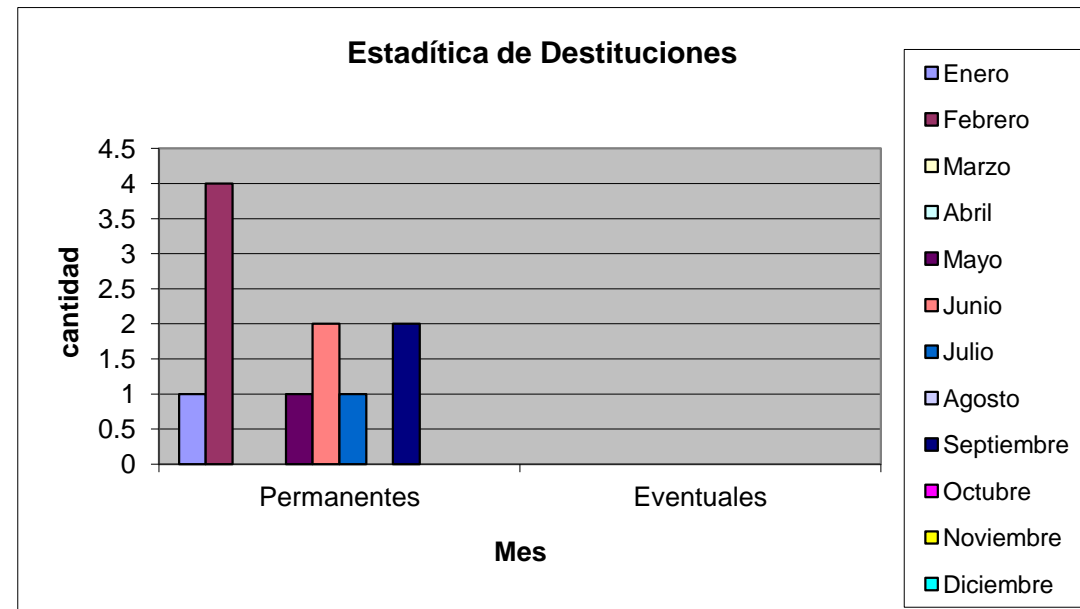

Estadística septiembre 2020

	Enero	Febrero	Marzo	Abril	Mayo	Junio	Julio	Agosto	Septiembre	Octubre	Noviembre	Diciembre	TOTAL
Destituciones													
Permanentes	1	4	0	0	1	2	1	0	2				11
Eventuales	0	0	0	0	0	0	0	0	0				0
Insubsistencias													
Permanentes	0	0	0	0	0	0	0	0	0				0
Eventuales	0	0	0	0	0	0	0	0	0				0
Separación del Ca													
Permanentes	0	0	0	0	0	0	0	0	0				0
Eventuales	0	0	0		0	0	0	0	0				0
Suspensión del Ca													
Permanentes	3	0	0	0	0	0	2	0	1				6
Eventuales	0	0	0	0	0	0	0	0	0				0

Destituciones	Enero	Febrero	Marzo	Abril	Mayo	Junio	Julio	Agosto	Septiembre	Octubre	Noviembre	Diciembre	TOTAL
Permanentes	1	4	0	0	1	2	1	0	2				11
Eventuales	0	0	0	0	0	0	0	0	0				0

Estadística de Insubsistencias 2020

Insubsistencias	Enero	Febrero	Marzo	Abril	Mayo	Junio	Julio	Agosto	Septiembre	Octubre	Noviembre	Diciembr	TOTAL
Permanentes	0	0	0	0	0	0	0	0	0				0
Eventuales	0	0	0	0	0	0	0	0	0				0

Estadística de Separación del Cargo 2020