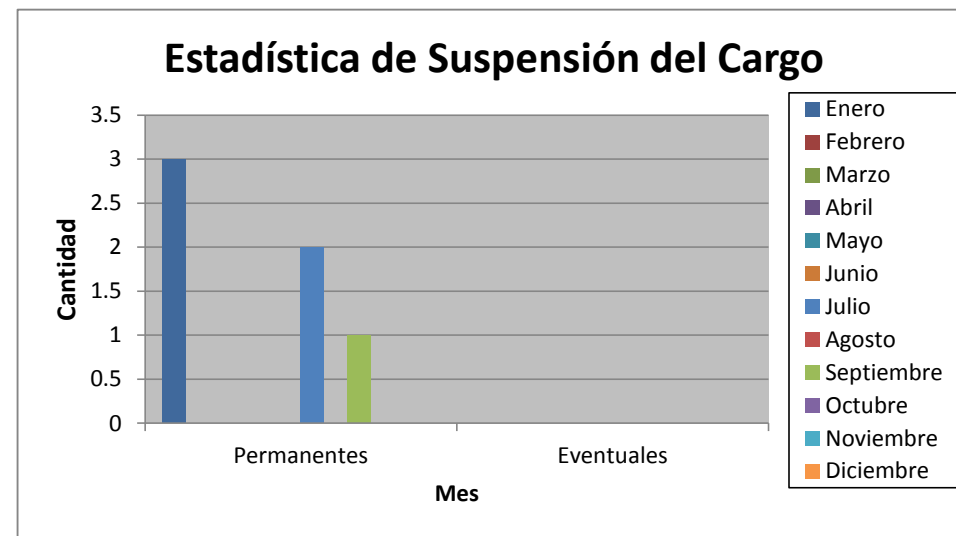

Separación del Cargo	Enero	Febrero	Marzo	Abril	Mayo	Junio	Julio	Agosto	Septiembre	Octubre	Noviembre	Diciembre	TOTAL
Permanentes	0	0	0	0	0	0	0	0	0	0			0
Eventuales	0	0	0	0	0	0	0	0	0	0			0

Estadística de Suspensión del Cargo 2020

Suspensión del Cargo	Enero	Febrero	Marzo	Abril	Mayo	Junio	Julio	Agosto	Septiembre	Octubre	Noviembre	Diciembre	TOTAL
Permanentes	3	0	0	0	0	0	2	0	1	0			6
Eventuales	0	0	0	0	0	0	0	0	0	0			0

Actualizado: **Octubre 2020**
Yoris Camaño