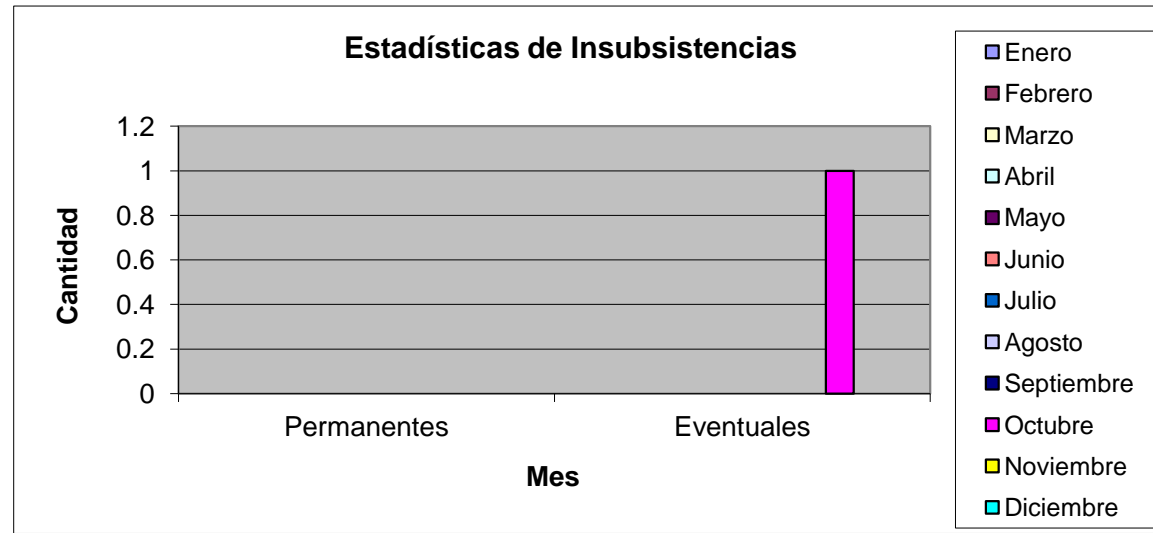

### Estadística 2020

	Enero	Febrero	Marzo	Abril	Mayo	Junio	Julio	Agosto	Septiembre	Octubre	Noviembre	Diciembre	TOTAL
<b>Destituciones</b>													
Permanentes	1	4	0	0	1	2	1	0	2	0			<b>11</b>
Eventuales	0	0	0	0	0	0	0	0	0	1			<b>1</b>
<b>Insubsistencias</b>													
Permanentes	0	0	0	0	0	0	0	0	0	0			<b>0</b>
Eventuales	0	0	0	0	0	0	0	0	0	0			<b>0</b>
<b>Separación del Ca</b>													
Permanentes	0	0	0	0	0	0	0	0	0	0			<b>0</b>
Eventuales	0	0	0		0	0	0	0	0	0			<b>0</b>
<b>Suspensión del Ca</b>													
Permanentes	3	0	0	0	0	0	2	0	1	0			<b>6</b>
Eventuales	0	0	0	0	0	0	0	0	0	0			<b>0</b>

Destituciones	Enero	Febrero	Marzo	Abril	Mayo	Junio	Julio	Agosto	Septiembre	Octubre	Noviembre	Diciembre	TOTAL
Permanentes	1	4	0	0	1	2	1	0	2	0			<b>11</b>
Eventuales	0	0	0	0	0	0	0	0	0	1			<b>1</b>

**Estadística de Insubsistencias 2020**