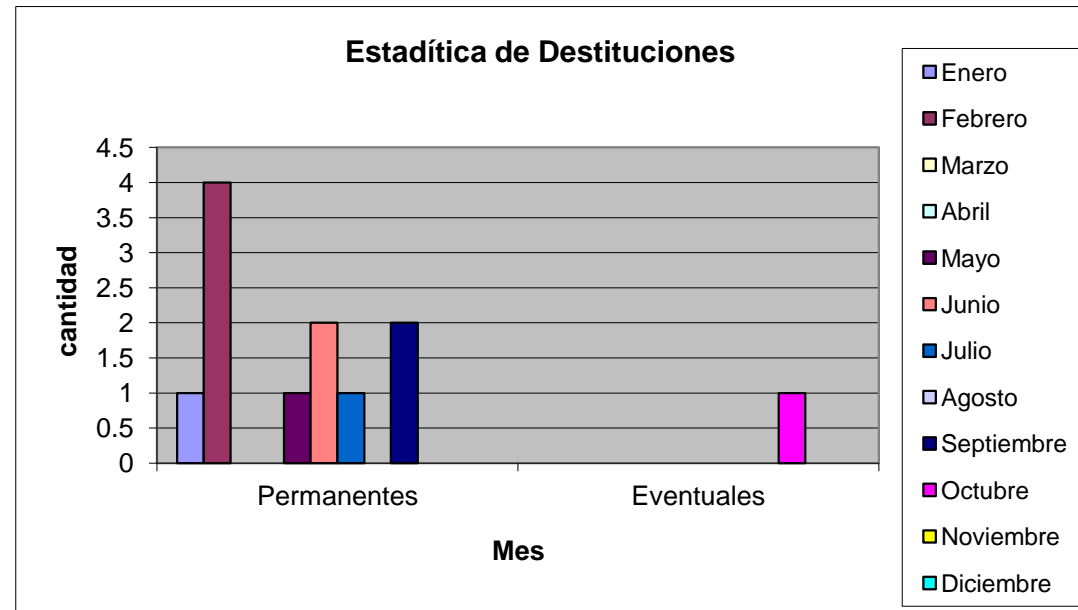

### Estadística 2020

	Enero	Febrero	Marzo	Abril	Mayo	Junio	Julio	Agosto	Septiembre	Octubre	Noviembre	Diciembre	TOTAL
<b>Destituciones</b>													
Permanentes	1	4	0	0	1	2	1	0	2	0			<b>11</b>
Eventuales	0	0	0	0	0	0	0	0	0	1			<b>1</b>
<b>Insubsistencias</b>													
Permanentes	0	0	0	0	0	0	0	0	0	0			<b>0</b>
Eventuales	0	0	0	0	0	0	0	0	0	0			<b>0</b>
<b>Separación del Ca</b>													
Permanentes	0	0	0	0	0	0	0	0	0	0			<b>0</b>
Eventuales	0	0	0		0	0	0	0	0	0			<b>0</b>
<b>Suspensión del Ca</b>													
Permanentes	3	0	0	0	0	0	2	0	1	0			<b>6</b>
Eventuales	0	0	0	0	0	0	0	0	0	0			<b>0</b>

Destituciones	Enero	Febrero	Marzo	Abril	Mayo	Junio	Julio	Agosto	Septiembre	Octubre	Noviembre	Diciembre	TOTAL
Permanentes	1	4	0	0	1	2	1	0	2	0			<b>11</b>
Eventuales	0	0	0	0	0	0	0	0	0	1			<b>1</b>

**Estadística de Insubsistencias 2020**

Insubsistencias	Enero	Febrero	Marzo	Abril	Mayo	Junio	Julio	Agosto	Septiembre	Octubre	Noviembre	Diciembr	TOTAL
Permanentes	0	0	0	0	0	0	0	0	0	0			<b>0</b>
Eventuales	0	0	0	0	0	0	0	0	0	0			<b>0</b>

**Estadística de Separación del Cargo 2020**