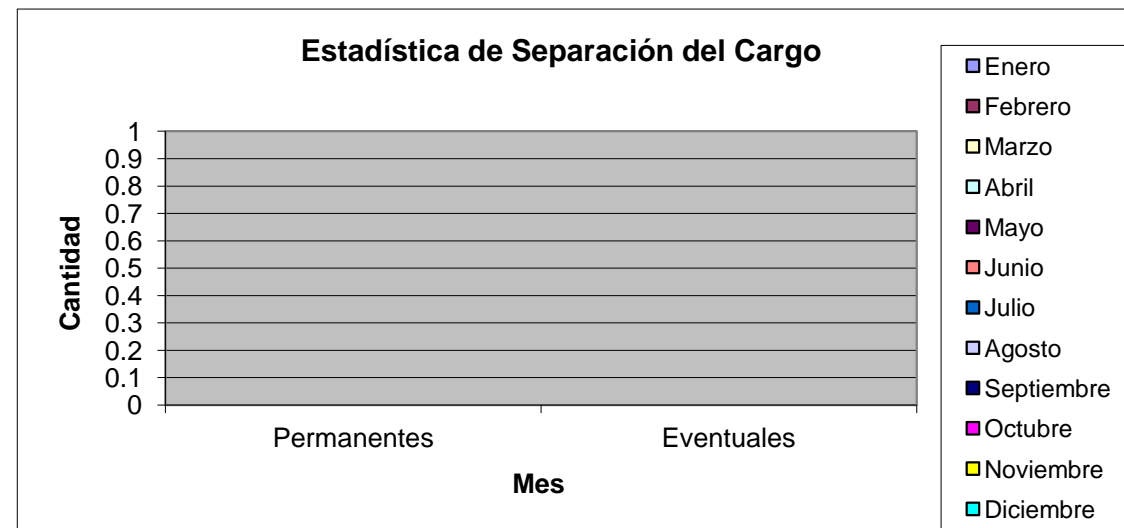

### Estadística 2020

	Enero	Febrero	Marzo	Abril	Mayo	Junio	Julio	Agosto	Septiembre	Octubre	Noviembre	Diciembre	TOTAL
<b>Destituciones</b>													
Permanentes	1	4	0	0	1	2	1	0	2	0			<b>11</b>
Eventuales	0	0	0	0	0	0	0	0	0	1			<b>1</b>
<b>Insubsistencias</b>													
Permanentes	0	0	0	0	0	0	0	0	0	0			<b>0</b>
Eventuales	0	0	0	0	0	0	0	0	0	0			<b>0</b>
<b>Separación del Ca</b>													
Permanentes	0	0	0	0	0	0	0	0	0	0			<b>0</b>
Eventuales	0	0	0		0	0	0	0	0	0			<b>0</b>
<b>Suspensión del Ca</b>													
Permanentes	3	0	0	0	0	0	2	0	1	0			<b>6</b>
Eventuales	0	0	0	0	0	0	0	0	0	0			<b>0</b>

Destituciones	Enero	Febrero	Marzo	Abril	Mayo	Junio	Julio	Agosto	Septiembre	Octubre	Noviembre	Diciembre	TOTAL
Permanentes	1	4	0	0	1	2	1	0	2	0			<b>11</b>
Eventuales	0	0	0	0	0	0	0	0	0	1			<b>1</b>

**Estadística de Insubsistencias 2020**

Insubsistencias	Enero	Febrero	Marzo	Abril	Mayo	Junio	Julio	Agosto	Septiembre	Octubre	Noviembre	Diciembr	TOTAL
Permanentes	0	0	0	0	0	0	0	0	0	0			<b>0</b>
Eventuales	0	0	0	0	0	0	0	0	0	0			<b>0</b>

**Estadística de Separación del Cargo 2020**