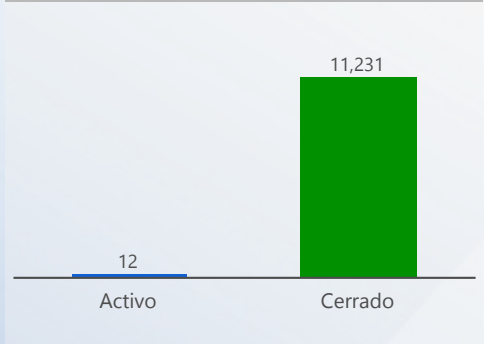

Entidad: Tribunal Electoral (TE), Tribu...
 Area: All
 Tipo: All
 Desde: 2020
 Hasta: 2020

TOTAL DE SERVICIOS SOLICITADOS

TIPO DE SERVICIOS SOLICITADOS

TOP 3 SERVICIOS SOLICITADOS

92 % DE EFECTIVIDAD DEL PROCESO (Bien: 92%, Cuidado: 0%, Alerta: 0%) **1 % DE RESOLUCIÓN FUERA DE LOS SLA** (Bien: 1%, Cuidado: 0%, Alerta: 0%)

ORIGEN DE SERVICIOS SOLICITADOS

ESTATUS ACTIVOS

TOP 3 SERVICIOS VENCIDOS **SERVICIOS VENCIDOS POR PROVINCIA**

Svc Solicitados	Svc Activos	% Svc Activos	Svc Vencidos	% Svc Vencidos	Svc Cerrados	% Svc Cerrados	% Efect Proceso	Efect Pro	% Resolución Tarde	Res Tarde
15,004	12	0 %			14,992	100 %	92 %	●	1 %	●