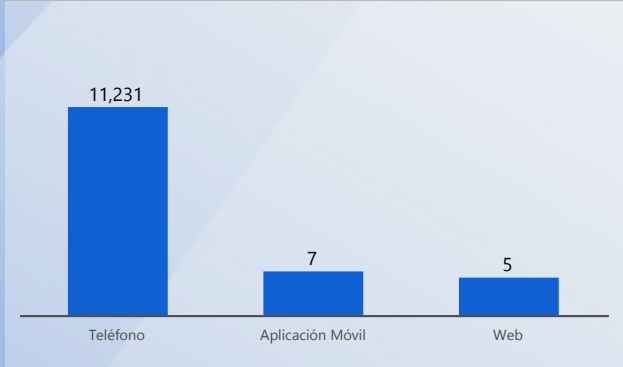

Entidad: Tribunal Electoral (TE), Tribu...
 Area: All
 Tipo: All
 Desde: 2020
 Hasta: 2020

TOTAL DE SERVICIOS SOLICITADOS

TIPO DE SERVICIOS SOLICITADOS

TOP 3 SERVICIOS SOLICITADOS

92 % DE EFECTIVIDAD DEL PROCESO (Bien: 92%, Cuidado: 0%, Alerta: 0%) **1 % DE RESOLUCIÓN FUERA DE LOS SLA** (Bien: 1%, Cuidado: 0%, Alerta: 0%)

ORIGEN DE SERVICIOS SOLICITADOS

ESTATUS ACTIVOS

TOP 3 SERVICIOS VENCIDOS **SERVICIOS VENCIDOS POR PROVINCIA**

Svc Solicitados	Svc Activos	% Svc Activos	Svc Vencidos	% Svc Vencidos	Svc Cerrados	% Svc Cerrados	% Efect Proceso	Efect Pro	% Resolución Tarde	Res Tarde
15,004	12	0 %			14,992	100 %	92 %	●	1 %	●