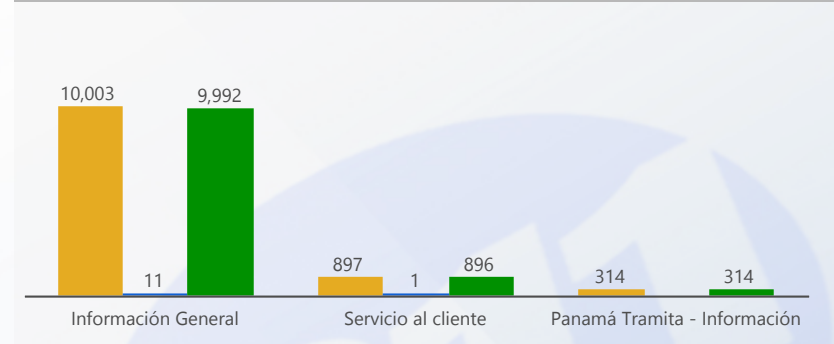

Entidad: Tribunal Electoral (TE), Tribu...
 Area: All
 Tipo: All
 Desde: 2020
 Hasta: 2020

TOTAL DE SERVICIOS SOLICITADOS

TIPO DE SERVICIOS SOLICITADOS

TOP 3 SERVICIOS SOLICITADOS

92 % DE EFECTIVIDAD DEL PROCESO (Bien: 92%, Cuidado: 0%, Alerta: 0%) **1 % DE RESOLUCIÓN FUERA DE LOS SLA** (Bien: 1%, Cuidado: 0%, Alerta: 0%)

ORIGEN DE SERVICIOS SOLICITADOS

ESTATUS ACTIVOS

TOP 3 SERVICIOS VENCIDOS **SERVICIOS VENCIDOS POR PROVINCIA**

Svc Solicitados	Svc Activos	% Svc Activos	Svc Vencidos	% Svc Vencidos	Svc Cerrados	% Svc Cerrados	% Efect Proceso	Efect Pro	% Resolución Tarde	Res Tarde
15,004	12	0 %			14,992	100 %	92 %	●	1 %	●