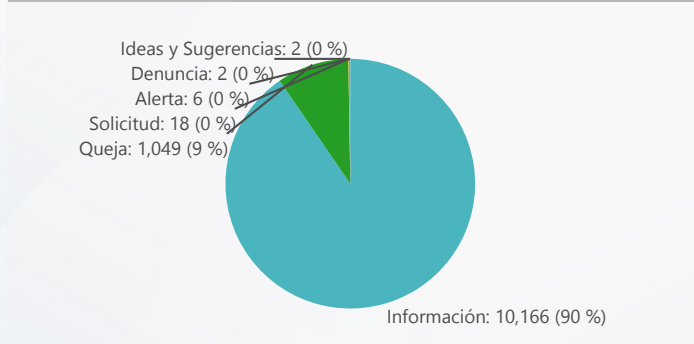

Entidad: Tribunal Electoral (TE), Tribu...
 Area: All
 Tipo: All
 Desde: 2020
 Hasta: 2020

TOTAL DE SERVICIOS SOLICITADOS

TIPO DE SERVICIOS SOLICITADOS

TOP 3 SERVICIOS SOLICITADOS

92 % DE EFECTIVIDAD DEL PROCESO (Bien: 92%, Cuidado: 0%, Alerta: 0%) **1 % DE RESOLUCIÓN FUERA DE LOS SLA** (Bien: 1%, Cuidado: 0%, Alerta: 0%)

ORIGEN DE SERVICIOS SOLICITADOS

ESTATUS ACTIVOS

TOP 3 SERVICIOS VENCIDOS **SERVICIOS VENCIDOS POR PROVINCIA**

Svc Solicitados	Svc Activos	% Svc Activos	Svc Vencidos	% Svc Vencidos	Svc Cerrados	% Svc Cerrados	% Efect Proceso	Efect Pro	% Resolución Tarde	Res Tarde
15,004	12	0 %			14,992	100 %	92 %	●	1 %	●