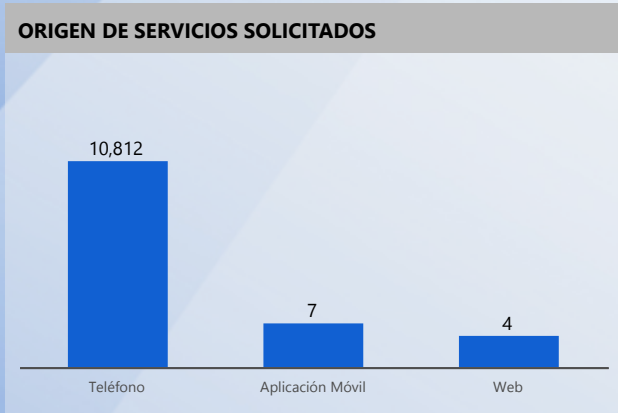

Entidad: Tribunal Electoral (TE), Tribu...
 Area: All
 Tipo: All
 Desde: 2020
 Hasta: 2020

TOP 3 SERVICIOS SOLICITADOS

Copy

One or more errors occurred.

(System.AggregateException)

null

Version: 3.0.2.1000

100 % DE EFECTIVIDAD DEL PROCESO ■ Bien ■ Cuidado ■ Alerta **1 % DE RESOLUCIÓN FUERA DE LOS SLA** ■ Bien ■ Cuidado ■ Alerta

Svc Solicitados	Svc Activos	% Svc Activos	Svc Vencidos	% Svc Vencidos	Svc Cerrados	% Svc Cerrados	% Efect Proceso	Efect Pro	% Resolución Tarde	Res Tarde
14,584	25	0 %			14,559	100 %	100 %	●	1 %	●