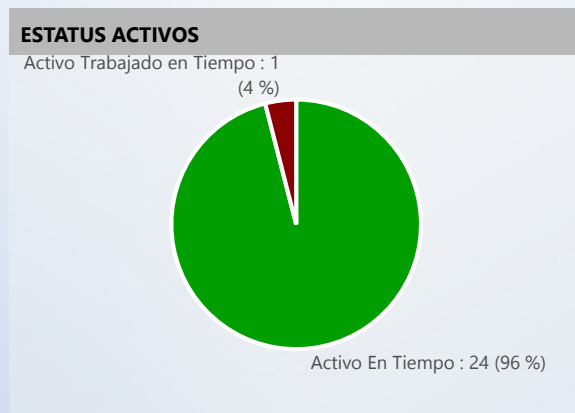

Entidad: Tribunal Electoral (TE), Tribu...
 Area: All
 Tipo: All
 Desde: 2020
 Hasta: 2020

TOP 3 SERVICIOS SOLICITADOS

Copy

One or more errors occurred.

(System.AggregateException)

null

Version: 3.0.2.1000

100 % DE EFECTIVIDAD DEL PROCESO ■ Bien ■ Cuidado ■ Alerta **1 % DE RESOLUCIÓN FUERA DE LOS SLA** ■ Bien ■ Cuidado ■ Alerta

Svc Solicitados	Svc Activos	% Svc Activos	Svc Vencidos	% Svc Vencidos	Svc Cerrados	% Svc Cerrados	% Efect Proceso	Efect Pro	% Resolución Tarde	Res Tarde
14,584	25	0 %			14,559	100 %	100 %	●	1 %	●