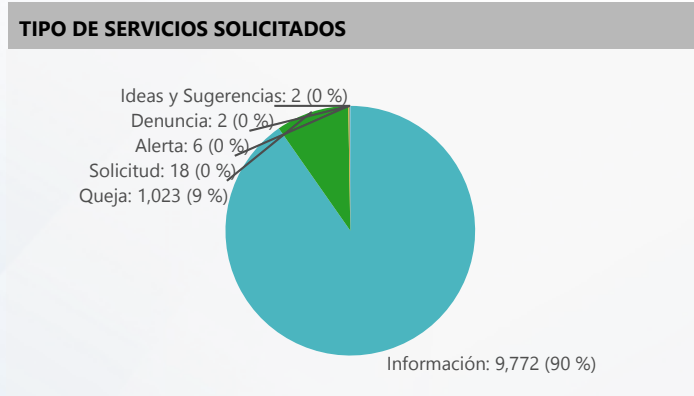

Entidad: Tribunal Electoral (TE), Tribu...
 Area: All
 Tipo: All
 Desde: 2020
 Hasta: 2020

TOP 3 SERVICIOS SOLICITADOS

Copy

One or more errors occurred.

(System.AggregateException)

null

Version: 3.0.2.1000

100 % DE EFECTIVIDAD DEL PROCESO ■ Bien ■ Cuidado ■ Alerta **1 % DE RESOLUCIÓN FUERA DE LOS SLA** ■ Bien ■ Cuidado ■ Alerta

Svc Solicitados	Svc Activos	% Svc Activos	Svc Vencidos	% Svc Vencidos	Svc Cerrados	% Svc Cerrados	% Efect Proceso	Efect Pro	% Resolución Tarde	Res Tarde
14,584	25	0 %			14,559	100 %	100 %	●	1 %	●