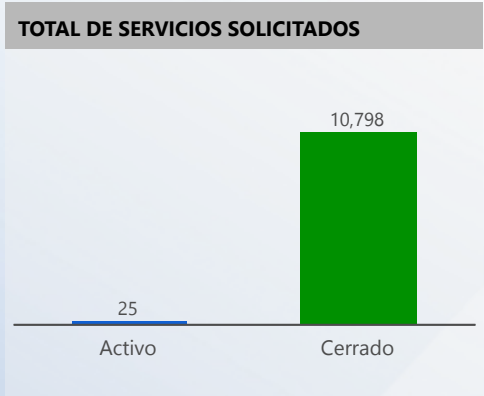

Entidad: Tribunal Electoral (TE), Tribu...
 Area: All
 Tipo: All
 Desde: 2020
 Hasta: 2020

TOP 3 SERVICIOS SOLICITADOS

Copy

One or more errors occurred.

(System.AggregateException)

null

Version: 3.0.2.1000

100 % DE EFECTIVIDAD DEL PROCESO ■ Bien ■ Cuidado ■ Alerta **1 % DE RESOLUCIÓN FUERA DE LOS SLA** ■ Bien ■ Cuidado ■ Alerta

Svc Solicitados	Svc Activos	% Svc Activos	Svc Vencidos	% Svc Vencidos	Svc Cerrados	% Svc Cerrados	% Efect Proceso	Efect Pro	% Resolución Tarde	Res Tarde
14,584	25	0 %			14,559	100 %	100 %	●	1 %	●