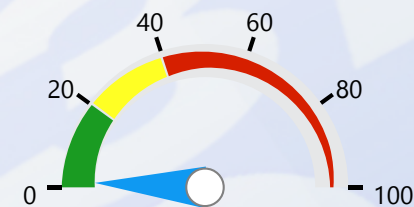

Entidad: Tribunal Electoral (TE), Tribu...
 Area: All
 Tipo: All
 Desde: 2020
 Hasta: 2020

TOP 3 SERVICIOS SOLICITADOS

Copy

One or more errors occurred.

(System.AggregateException)

null

Version: 3.0.2.1000

100 % DE EFECTIVIDAD DEL PROCESO ■ Bien ■ Cuidado ■ Alerta **1 % DE RESOLUCIÓN FUERA DE LOS SLA** ■ Bien ■ Cuidado ■ Alerta

Svc Solicitados	Svc Activos	% Svc Activos	Svc Vencidos	% Svc Vencidos	Svc Cerrados	% Svc Cerrados	% Efect Proceso	Efect Pro	% Resolución Tarde	Res Tarde
14,584	25	0 %			14,559	100 %	100 %	●	1 %	●