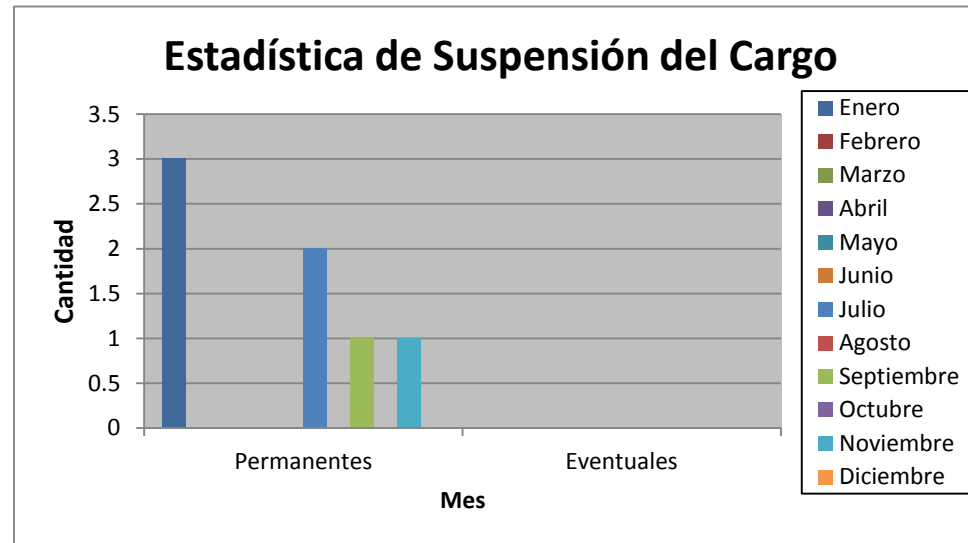

Estadística de Suspensión del Cargo 2020

Suspensión del Cargo	Enero	Febrero	Marzo	Abril	Mayo	Junio	Julio	Agosto	Septiembre	Octubre	Noviembre	Diciembre	TOTAL
Permanentes	3	0	0	0	0	0	2	0	1	0	1		7
Eventuales	0	0	0	0	0	0	0	0	0	0	0		0

Actualizado: **diciembre 2020**
Yoris Camaño