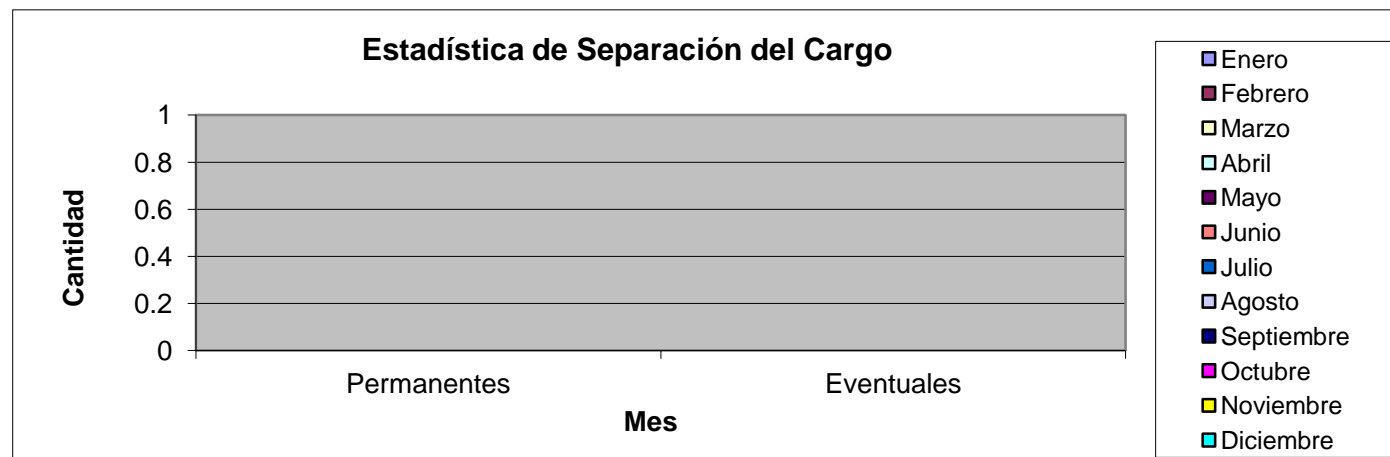

Estadística de Separación del Cargo 2020

Separación del Carg	Enero	Febrero	Marzo	Abril	Mayo	Junio	Julio	Agosto	Septiembre	Octubre	Noviembre	Diciembre	TOTAL
Permanentes	0	0	0	0	0	0	0	0	0	0	0		0
Eventuales	0	0	0	0	0	0	0	0	0	0	0		0