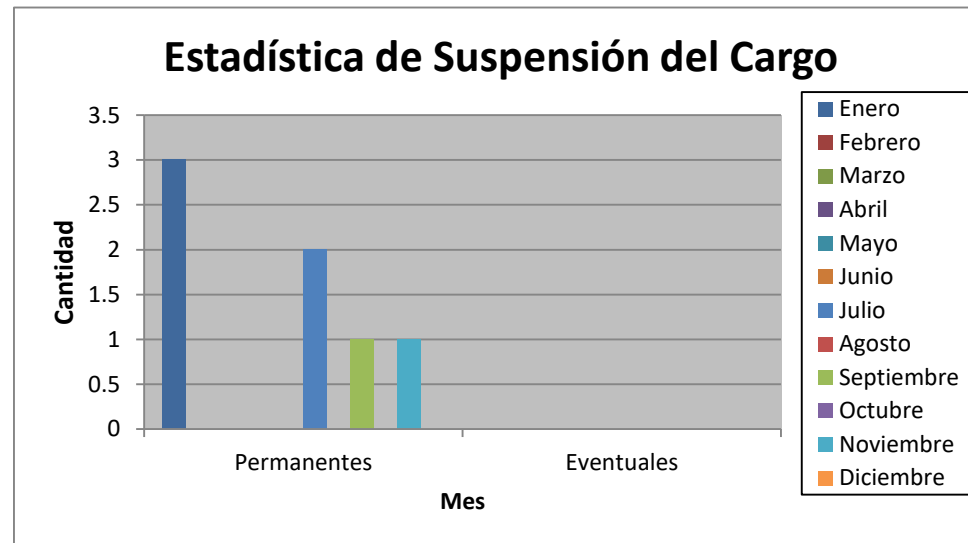

Estadística de Suspensión del Cargo 2020

Suspensión del Cargo	Enero	Febrero	Marzo	Abril	Mayo	Junio	Julio	Agosto	Septiembre	Octubre	Noviembre	Diciembre	TOTAL
Permanentes	3	0	0	0	0	0	2	0	1	0	1		7
Eventuales	0	0	0	0	0	0	0	0	0	0	0		0

Actualizado: noviembre 2020
Yoris Camaño