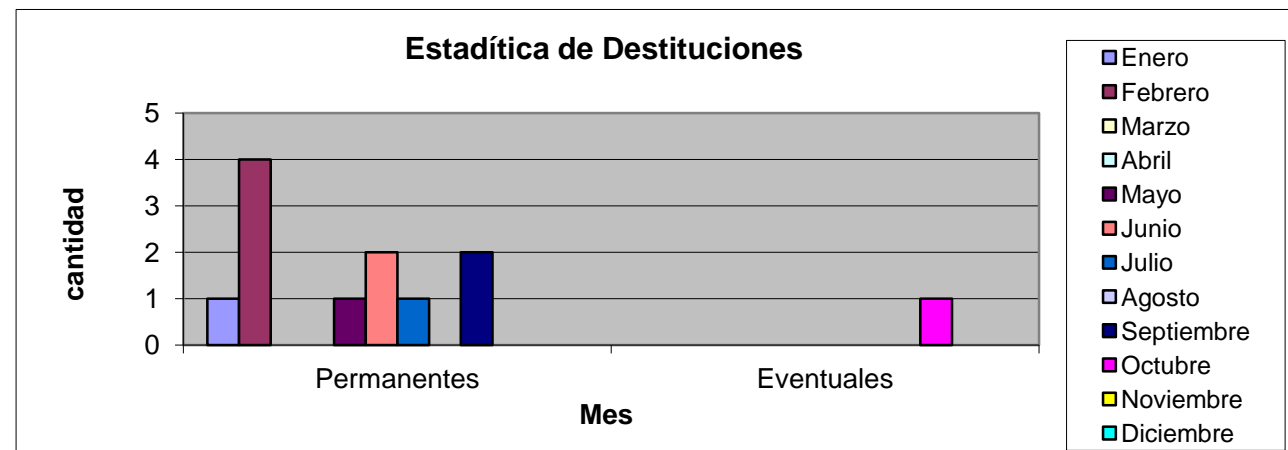

Estadística 2020

	Enero	Febrero	Marzo	Abril	Mayo	Junio	Julio	Agosto	Septiembre	Octubre	Noviemb	Diciemb	TOTAL
Destituciones													
Permanentes	1	4	0	0	1	2	1	0	2	0	0		11
Eventuales	0	0	0	0	0	0	0	0	0	1	0		1
Insubsistencias													
Permanentes	0	0	0	0	0	0	0	0	0	0	0		0
Eventuales	0	0	0	0	0	0	0	0	0	0	0		0
Separación del Ca													
Permanentes	0	0	0	0	0	0	0	0	0	0	0		0
Eventuales	0	0	0		0	0	0	0	0	0	0		0
Suspensión del Ca													
Permanentes	3	0	0	0	0	0	2	0	1	0	1		7
Eventuales	0	0	0	0	0	0	0	0	0	0	0		0

Estadística de Destituciones 2016

Destituciones	Enero	Febrero	Marzo	Abril	Mayo	Junio	Julio	Agosto	Septiembre	Octubre	Noviemb	Diciembr	TOTAL
Permanentes	1	4	0	0	1	2	1	0	2	0	0		11
Eventuales	0	0	0	0	0	0	0	0	0	1	0		1

Estadística de Insubsistencias 2020

Insubsistencias	Enero	Febrero	Marzo	Abril	Mayo	Junio	Julio	Agosto	Septiembre	Octubre	Noviembre	Diciembre	TOTAL
Permanentes	0	0	0	0	0	0	0	0	0	0	0		0
Eventuales	0	0	0	0	0	0	0	0	0	0	0		0