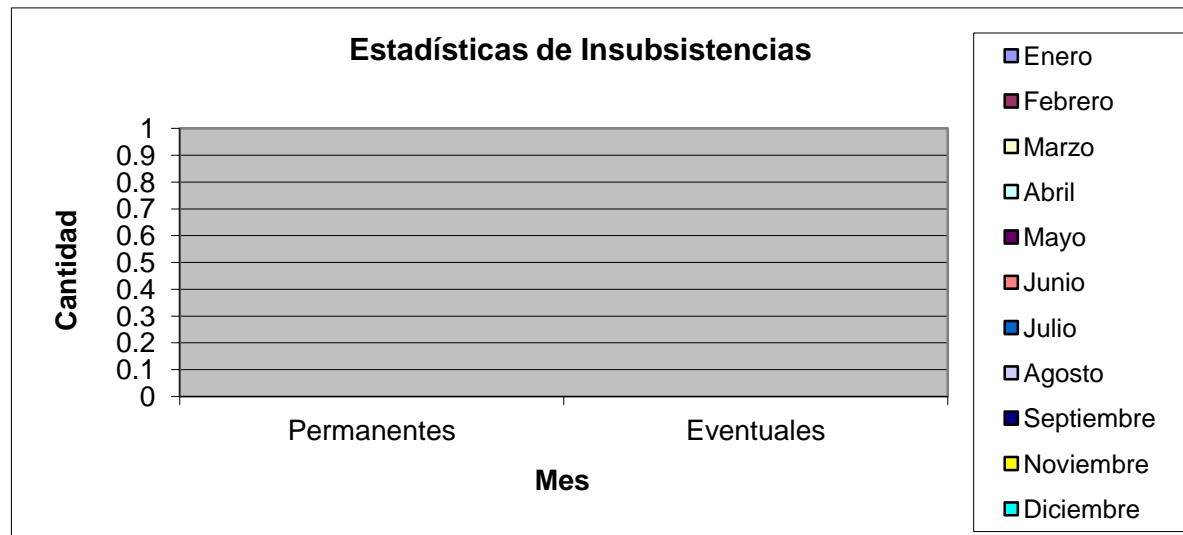

Estadística 2020

	Enero	Febrero	Marzo	Abril	Mayo	Junio	Julio	Agosto	Septiembre	Octubre	Noviemb	Diciemb	TOTAL
Destituciones													
Permanentes	1	4	0	0	1	2	1	0	2	0	0		11
Eventuales	0	0	0	0	0	0	0	0	0	1	0		1
Insubsistencias													
Permanentes	0	0	0	0	0	0	0	0	0	0	0		0
Eventuales	0	0	0	0	0	0	0	0	0	0	0		0
Separación del Ca													
Permanentes	0	0	0	0	0	0	0	0	0	0	0		0
Eventuales	0	0	0		0	0	0	0	0	0	0		0
Suspensión del Ca													
Permanentes	3	0	0	0	0	0	2	0	1	0	1		7
Eventuales	0	0	0	0	0	0	0	0	0	0	0		0

Estadística de Destituciones 2016

Destituciones	Enero	Febrero	Marzo	Abril	Mayo	Junio	Julio	Agosto	Septiembre	Octubre	Noviemb	Diciembr	TOTAL
Permanentes	1	4	0	0	1	2	1	0	2	0	0		11
Eventuales	0	0	0	0	0	0	0	0	0	1	0		1