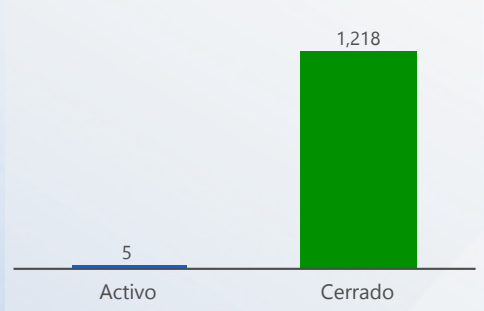

Entidad: Tribunal Electoral (TE), Tribu...
 Area: All
 Tipo: All
 Desde: 2021
 Hasta: 2021

TOTAL DE SERVICIOS SOLICITADOS

TIPO DE SERVICIOS SOLICITADOS

TOP 3 SERVICIOS SOLICITADOS

80 % DE EFECTIVIDAD DEL PROCESO

3 % DE RESOLUCIÓN FUERA DE LOS SLA

ORIGEN DE SERVICIOS SOLICITADOS

ESTATUS ACTIVOS

TOP 3 SERVICIOS VENCIDOS

Svc Solicitados	Svc Activos	% Svc Activos	Svc Vencidos	% Svc Vencidos	Svc Cerrados	% Svc Cerrados	% Efect Proceso	Efect Pro	% Resolución Tarde	Res Tarde
17,146	5	0 %	1	20 %	17,141	100 %	80 %	●	1 %	●