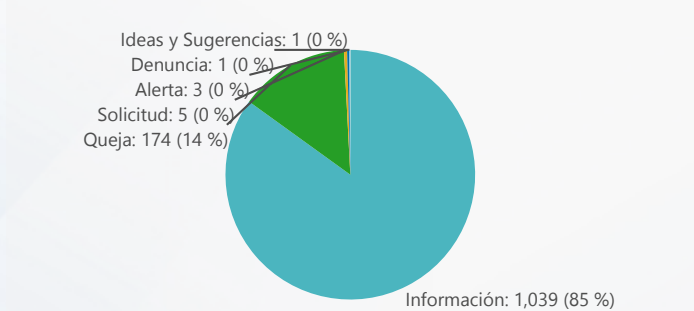

Entidad: Tribunal Electoral (TE), Tribu...
 Area: All
 Tipo: All
 Desde: 2021
 Hasta: 2021

TOTAL DE SERVICIOS SOLICITADOS

TIPO DE SERVICIOS SOLICITADOS

TOP 3 SERVICIOS SOLICITADOS

80 % DE EFECTIVIDAD DEL PROCESO

3 % DE RESOLUCIÓN FUERA DE LOS SLA

ORIGEN DE SERVICIOS SOLICITADOS

ESTATUS ACTIVOS

TOP 3 SERVICIOS VENCIDOS

Svc Solicitados	Svc Activos	% Svc Activos	Svc Vencidos	% Svc Vencidos	Svc Cerrados	% Svc Cerrados	% Efect Proceso	Efect Pro	% Resolución Tarde	Res Tarde
17,146	5	0 %	1	20 %	17,141	100 %	80 %	●	1 %	●