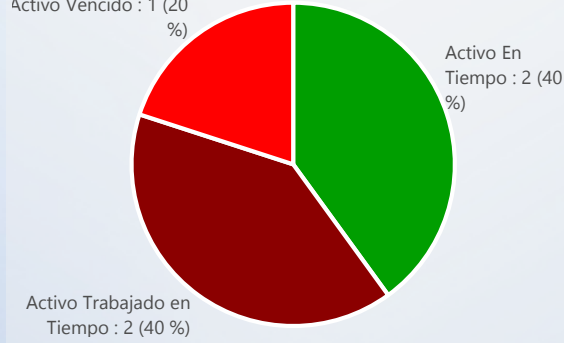

Entidad: Tribunal Electoral (TE), Tribu...
 Area: All
 Tipo: All
 Desde: 2021
 Hasta: 2021

TOTAL DE SERVICIOS SOLICITADOS

TIPO DE SERVICIOS SOLICITADOS

TOP 3 SERVICIOS SOLICITADOS

80 % DE EFECTIVIDAD DEL PROCESO

3 % DE RESOLUCIÓN FUERA DE LOS SLA

ORIGEN DE SERVICIOS SOLICITADOS

ESTATUS ACTIVOS

TOP 3 SERVICIOS VENCIDOS

Svc Solicitados	Svc Activos	% Svc Activos	Svc Vencidos	% Svc Vencidos	Svc Cerrados	% Svc Cerrados	% Efect Proceso	Efect Pro	% Resolución Tarde	Res Tarde
17,146	5	0 %	1	20 %	17,141	100 %	80 %	●	1 %	●