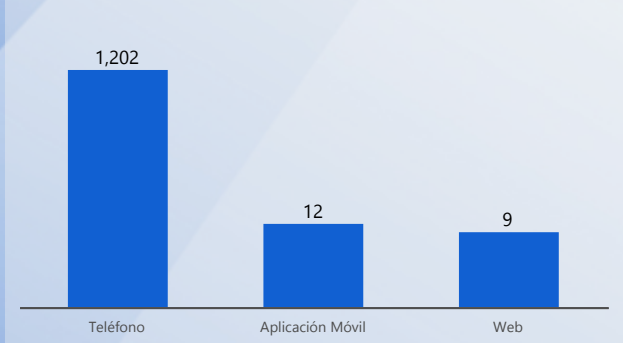

Entidad: Tribunal Electoral (TE), Tribu...
 Area: All
 Tipo: All
 Desde: 2021
 Hasta: 2021

TOTAL DE SERVICIOS SOLICITADOS

TIPO DE SERVICIOS SOLICITADOS

TOP 3 SERVICIOS SOLICITADOS

80 % DE EFECTIVIDAD DEL PROCESO

3 % DE RESOLUCIÓN FUERA DE LOS SLA

ORIGEN DE SERVICIOS SOLICITADOS

ESTATUS ACTIVOS

TOP 3 SERVICIOS VENCIDOS

Svc Solicitados	Svc Activos	% Svc Activos	Svc Vencidos	% Svc Vencidos	Svc Cerrados	% Svc Cerrados	% Efect Proceso	Efect Pro	% Resolución Tarde	Res Tarde
17,146	5	0 %	1	20 %	17,141	100 %	80 %	●	1 %	●