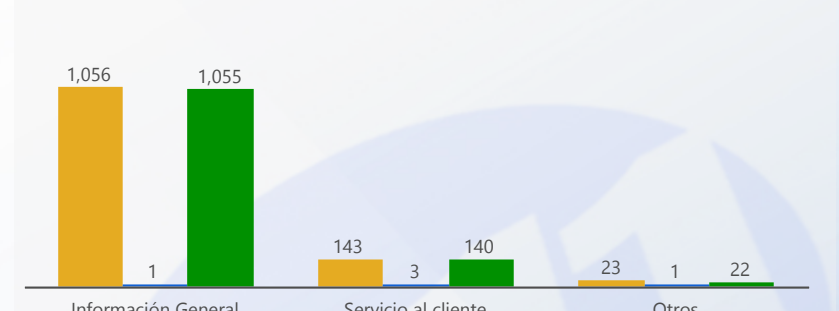

Entidad: Tribunal Electoral (TE), Tribu...
 Area: All
 Tipo: All
 Desde: 2021
 Hasta: 2021

TOTAL DE SERVICIOS SOLICITADOS

TIPO DE SERVICIOS SOLICITADOS

TOP 3 SERVICIOS SOLICITADOS

80 % DE EFECTIVIDAD DEL PROCESO

3 % DE RESOLUCIÓN FUERA DE LOS SLA

ORIGEN DE SERVICIOS SOLICITADOS

ESTATUS ACTIVOS

TOP 3 SERVICIOS VENCIDOS

Svc Solicitados	Svc Activos	% Svc Activos	Svc Vencidos	% Svc Vencidos	Svc Cerrados	% Svc Cerrados	% Efect Proceso	Efect Pro	% Resolución Tarde	Res Tarde
17,146	5	0 %	1	20 %	17,141	100 %	80 %	●	1 %	●