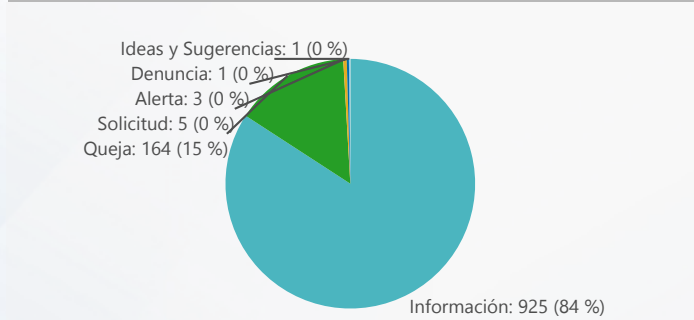

Entidad: Tribunal Electoral (TE), Tribu...  
 Area: All  
 Tipo: All  
 Desde: 2021  
 Hasta: 2021

**TOTAL DE SERVICIOS SOLICITADOS**

**TIPO DE SERVICIOS SOLICITADOS**

**TOP 3 SERVICIOS SOLICITADOS**

**100 % DE EFECTIVIDAD DEL PROCESO**

**DE RESOLUCIÓN FUERA DE LOS SLA**

**ORIGEN DE SERVICIOS SOLICITADOS**

**ESTATUS ACTIVOS**

**SERVICIOS VENCIDOS POR PROVINCIA**

```

1
8
BinarySearch
mscorlib, Version=4.0.0.0, Culture=neutral, P
System.Array
Int32 BinarySearch[T](T[], Int32, Int32, T, S
    at System.Array.BinarySearch[T](T[] arrav.
    
```

Svc Solicitados	Svc Activos	% Svc Activos	Svc Vencidos	% Svc Vencidos	Svc Cerrados	% Svc Cerrados	% Efect Proceso	Efect Pro	% Resolución Tarde	Res Tarde
17,022	6	0 %			17,016	100 %	100 %	<span style="color: green;">●</span>	1 %	<span style="color: green;">●</span>