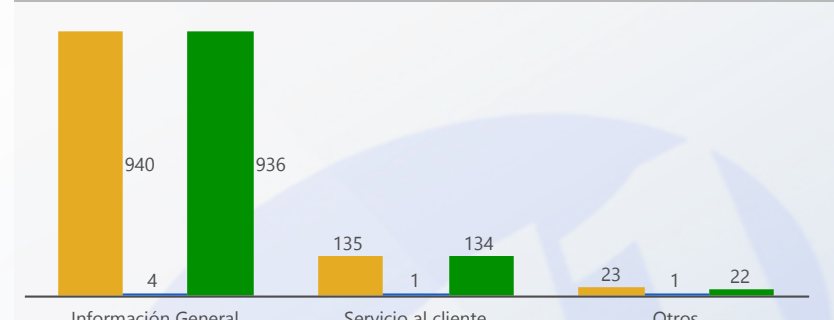

Entidad: Tribunal Electoral (TE), Tribu...  
 Area: All  
 Tipo: All  
 Desde: 2021  
 Hasta: 2021

**TOTAL DE SERVICIOS SOLICITADOS**

**TIPO DE SERVICIOS SOLICITADOS**

**TOP 3 SERVICIOS SOLICITADOS**

**100 % DE EFECTIVIDAD DEL PROCESO**

**DE RESOLUCIÓN FUERA DE LOS SLA**

**ORIGEN DE SERVICIOS SOLICITADOS**

**ESTATUS ACTIVOS**

**SERVICIOS VENCIDOS POR PROVINCIA**

```

1
8
BinarySearch
mscorlib, Version=4.0.0.0, Culture=neutral, P
System.Array
Int32 BinarySearch[T](T[], Int32, Int32, T, S
    at System.Array.BinarySearch[T](T[] arrav.
    
```

Svc Solicitados	Svc Activos	% Svc Activos	Svc Vencidos	% Svc Vencidos	Svc Cerrados	% Svc Cerrados	% Efect Proceso	Efect Pro	% Resolución Tarde	Res Tarde
17,022	6	0 %			17,016	100 %	100 %	<span style="color: green;">●</span>	1 %	<span style="color: green;">●</span>