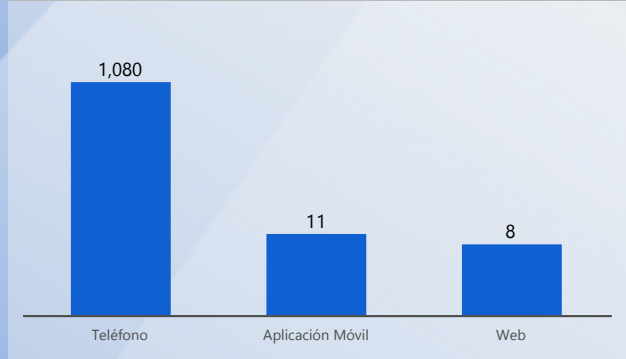

Entidad: Tribunal Electoral (TE), Tribu...  
 Area: All  
 Tipo: All  
 Desde: 2021  
 Hasta: 2021

**TOTAL DE SERVICIOS SOLICITADOS**

**TIPO DE SERVICIOS SOLICITADOS**

**TOP 3 SERVICIOS SOLICITADOS**

**100 % DE EFECTIVIDAD DEL PROCESO**

**DE RESOLUCIÓN FUERA DE LOS SLA**

**ORIGEN DE SERVICIOS SOLICITADOS**

**ESTATUS ACTIVOS**

**SERVICIOS VENCIDOS POR PROVINCIA**

```

1
8
BinarySearch
mscorlib, Version=4.0.0.0, Culture=neutral, P
System.Array
Int32 BinarySearch[T](T[], Int32, Int32, T, S
    at System.Array.BinarySearch[T](T[] arrav.
    
```