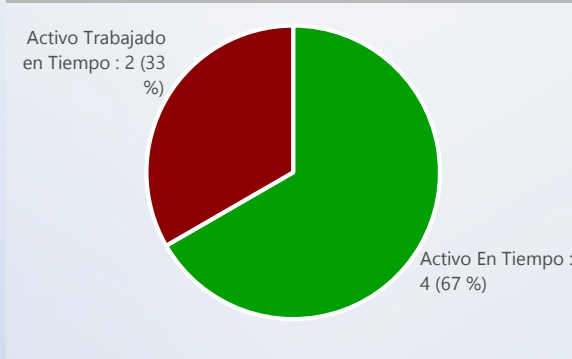

Entidad: Tribunal Electoral (TE), Tribu...  
 Area: All  
 Tipo: All  
 Desde: 2021  
 Hasta: 2021

**TOTAL DE SERVICIOS SOLICITADOS**

**TIPO DE SERVICIOS SOLICITADOS**

**TOP 3 SERVICIOS SOLICITADOS**

**100 % DE EFECTIVIDAD DEL PROCESO**

**DE RESOLUCIÓN FUERA DE LOS SLA**

**ORIGEN DE SERVICIOS SOLICITADOS**

**ESTATUS ACTIVOS**

**SERVICIOS VENCIDOS POR PROVINCIA**

```

1
8
BinarySearch
mscorlib, Version=4.0.0.0, Culture=neutral, P
System.Array
Int32 BinarySearch[T](T[], Int32, Int32, T, S
    at System.Array.BinarySearch[T](T[] arrav.
    
```

Svc Solicitados	Svc Activos	% Svc Activos	Svc Vencidos	% Svc Vencidos	Svc Cerrados	% Svc Cerrados	% Efect Proceso	Efect Pro	% Resolución Tarde	Res Tarde
17,022	6	0 %			17,016	100 %	100 %	<span style="color: green;">●</span>	1 %	<span style="color: green;">●</span>