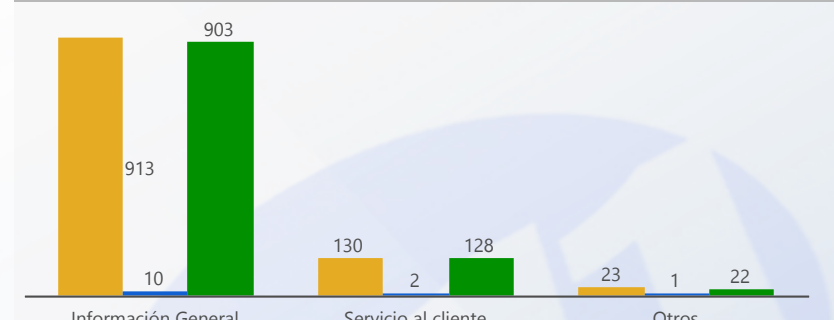

Entidad: Tribunal Electoral (TE), Tribu...  
 Area: All  
 Tipo: All  
 Desde: 2021  
 Hasta: 2021

**TOTAL DE SERVICIOS SOLICITADOS**

**TIPO DE SERVICIOS SOLICITADOS**

**TOP 3 SERVICIOS SOLICITADOS**

**100 % DE EFECTIVIDAD DEL PROCESO**

**DE RESOLUCIÓN FUERA DE LOS SLA**

**ORIGEN DE SERVICIOS SOLICITADOS**

**ESTATUS ACTIVOS**

**SERVICIOS VENCIDOS POR PROVINCIA**

```

Copy
Value cannot be null.
(System.ArgumentNullException)

8
InsertRange
mscorlib, Version=4.0.0.0, Culture=neutral, P
System.Collections.Generic.List`1
Void InsertRange(Int32, Sy
at System.Collections.Generic.List`1.Insert
at Dundas.BI.Data.DataRetrieval.DateTimeCo
at Dundas.BI.Data.DataRetrieval.DateTimeCo
at Dundas.BI.Data.Parameters.RangeMemberVa
at Dundas.BI.Data.Parameters.ParameterValu
at Dundas.BI.Data.Parameters.ParameterValu
    
```

Svc Solicitados	Svc Activos	% Svc Activos	Svc Vencidos	% Svc Vencidos	Svc Cerrados	% Svc Cerrados	% Efect Proceso	Efect Pro	% Resolución Tarde	Res Tarde
16,681	13	0 %			16,668	100 %	100 %	<span style="color: green;">●</span>	1 %	<span style="color: green;">●</span>