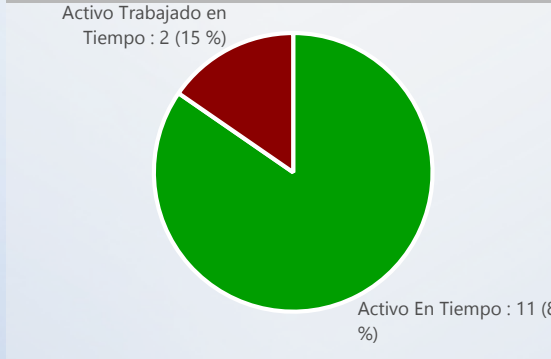

Entidad: Tribunal Electoral (TE), Tribu...  
 Area: All  
 Tipo: All  
 Desde: 2021  
 Hasta: 2021

**TOTAL DE SERVICIOS SOLICITADOS**

**TIPO DE SERVICIOS SOLICITADOS**

**TOP 3 SERVICIOS SOLICITADOS**

**100 % DE EFECTIVIDAD DEL PROCESO**

**DE RESOLUCIÓN FUERA DE LOS SLA**

**ORIGEN DE SERVICIOS SOLICITADOS**

**ESTATUS ACTIVOS**

**SERVICIOS VENCIDOS POR PROVINCIA**

```

Copy
Value cannot be null.
(System.ArgumentNullException)

8
InsertRange
mscorlib, Version=4.0.0.0, Culture=neutral, P
System.Collections.Generic.List`1
Void InsertRange(Int32, Sy
at System.Collections.Generic.List`1.Insert
at Dundas.BI.Data.DataRetrieval.DateTimeCo
at Dundas.BI.Data.DataRetrieval.DateTimeCo
at Dundas.BI.Data.Parameters.RangeMemberVa
at Dundas.BI.Data.Parameters.ParameterValu
at Dundas.BI.Data.Parameters.ParameterValu
    
```

Svc Solicitados	Svc Activos	% Svc Activos	Svc Vencidos	% Svc Vencidos	Svc Cerrados	% Svc Cerrados	% Efect Proceso	Efect Pro	% Resolución Tarde	Res Tarde
16,681	13	0 %			16,668	100 %	100 %	<span style="color: green;">●</span>	1 %	<span style="color: green;">●</span>