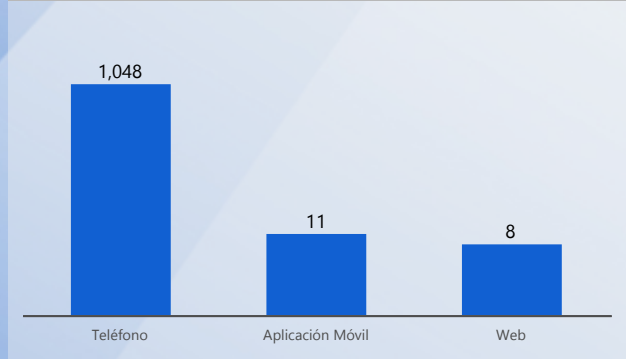

Entidad: Tribunal Electoral (TE), Tribu...  
 Area: All  
 Tipo: All  
 Desde: 2021  
 Hasta: 2021

**TOTAL DE SERVICIOS SOLICITADOS**

**TIPO DE SERVICIOS SOLICITADOS**

**TOP 3 SERVICIOS SOLICITADOS**

**100 % DE EFECTIVIDAD DEL PROCESO**

**DE RESOLUCIÓN FUERA DE LOS SLA**

**ORIGEN DE SERVICIOS SOLICITADOS**

**ESTATUS ACTIVOS**

**SERVICIOS VENCIDOS POR PROVINCIA**

```

Copy
Value cannot be null.
(System.ArgumentNullException)

8
InsertRange
mscorlib, Version=4.0.0.0, Culture=neutral, P
System.Collections.Generic.List`1
Void InsertRange(Int32, Sy
at System.Collections.Generic.List`1.Insert
at Dundas.BI.Data.DataRetrieval.DateTimeCo
at Dundas.BI.Data.DataRetrieval.DateTimeCo
at Dundas.BI.Data.Parameters.RangeMemberVa
at Dundas.BI.Data.Parameters.ParameterValu
at Dundas.BI.Data.Parameters.ParameterValu
    
```