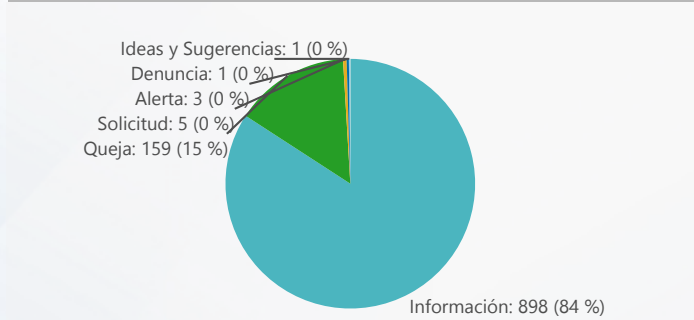

Entidad: Tribunal Electoral (TE), Tribu...  
 Area: All  
 Tipo: All  
 Desde: 2021  
 Hasta: 2021

**TOTAL DE SERVICIOS SOLICITADOS**

**TIPO DE SERVICIOS SOLICITADOS**

**TOP 3 SERVICIOS SOLICITADOS**

**100 % DE EFECTIVIDAD DEL PROCESO**

**DE RESOLUCIÓN FUERA DE LOS SLA**

**ORIGEN DE SERVICIOS SOLICITADOS**

**ESTATUS ACTIVOS**

**SERVICIOS VENCIDOS POR PROVINCIA**

```

Copy
Value cannot be null.
(System.ArgumentNullException)

8
InsertRange
mscorlib, Version=4.0.0.0, Culture=neutral, P
System.Collections.Generic.List`1
Void InsertRange(Int32, Sy
at System.Collections.Generic.List`1.Insert
at Dundas.BI.Data.DataRetrieval.DateTimeCo
at Dundas.BI.Data.DataRetrieval.DateTimeCo
at Dundas.BI.Data.Parameters.RangeMemberVa
at Dundas.BI.Data.Parameters.ParameterValu
at Dundas.BI.Data.Parameters.ParameterValu
    
```

Svc Solicitados	Svc Activos	% Svc Activos	Svc Vencidos	% Svc Vencidos	Svc Cerrados	% Svc Cerrados	% Efect Proceso	Efect Pro	% Resolución Tarde	Res Tarde
16,681	13	0 %			16,668	100 %	100 %	<span style="color: green;">●</span>	1 %	<span style="color: green;">●</span>