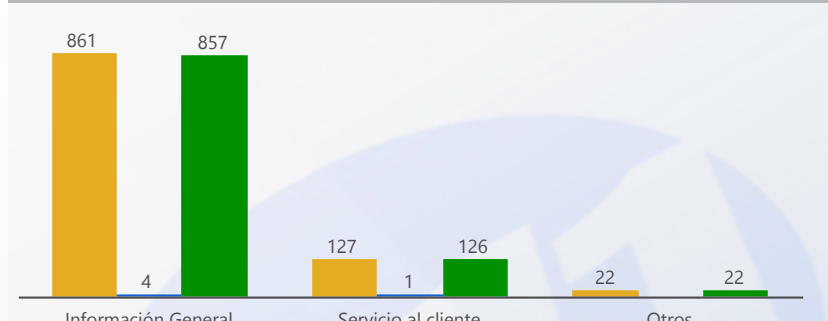

Entidad: Tribunal Electoral (TE), Tribu...
 Area: All
 Tipo: All
 Desde: 2021
 Hasta: 2021

TOTAL DE SERVICIOS SOLICITADOS

TIPO DE SERVICIOS SOLICITADOS

TOP 3 SERVICIOS SOLICITADOS

100 % DE EFECTIVIDAD DEL PROCESO

DE RESOLUCIÓN FUERA DE LOS SLA

ORIGEN DE SERVICIOS SOLICITADOS

ESTATUS ACTIVOS

SERVICIOS VENCIDOS POR PROVINCIA

```
Value cannot be null.
(System.ArgumentNullException)

8
InsertRange
mscorlib, Version=4.0.0.0, Culture=neutral, P
System.Collections.Generic.List`1
Void InsertRange(Int32, Sy
at System.Collections.Generic.List`1.Insert
at Dundas.BI.Data.DataRetrieval.DateTimeCo
at Dundas.BI.Data.DataRetrieval.DateTimeCo
at Dundas.BI.Data.Parameters.RangeMemberVa
at Dundas.BI.Data.Parameters.ParameterValu
at Dundas.BI.Data.Parameters.ParameterValu
```

Svc Solicitados	Svc Activos	% Svc Activos	Svc Vencidos	% Svc Vencidos	Svc Cerrados	% Svc Cerrados	% Efect Proceso	Efect Pro	% Resolución Tarde	Res Tarde
16,934	5	0 %			16,929	100 %	100 %	●	1 %	●