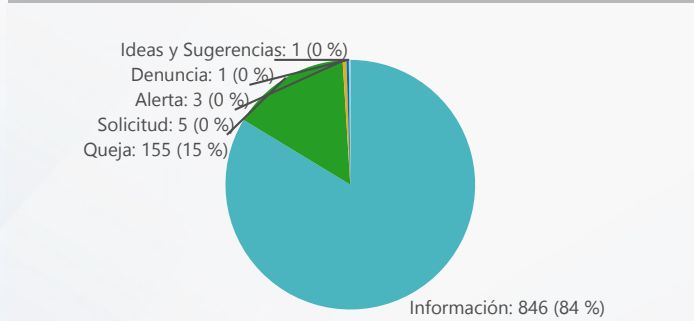

Entidad: Tribunal Electoral (TE), Tribu...
 Area: All
 Tipo: All
 Desde: 2021
 Hasta: 2021

TOTAL DE SERVICIOS SOLICITADOS

TIPO DE SERVICIOS SOLICITADOS

TOP 3 SERVICIOS SOLICITADOS

100 % DE EFECTIVIDAD DEL PROCESO

DE RESOLUCIÓN FUERA DE LOS SLA

ORIGEN DE SERVICIOS SOLICITADOS

ESTATUS ACTIVOS

SERVICIOS VENCIDOS POR PROVINCIA

```
Value cannot be null.
(System.ArgumentNullException)

8
InsertRange
mscorlib, Version=4.0.0.0, Culture=neutral, P
System.Collections.Generic.List`1
Void InsertRange(Int32, Sy
at System.Collections.Generic.List`1.Insert
at Dundas.BI.Data.DataRetrieval.DateTimeCo
at Dundas.BI.Data.DataRetrieval.DateTimeCo
at Dundas.BI.Data.Parameters.RangeMemberVa
at Dundas.BI.Data.Parameters.ParameterValu
at Dundas.BI.Data.Parameters.ParameterValu
```