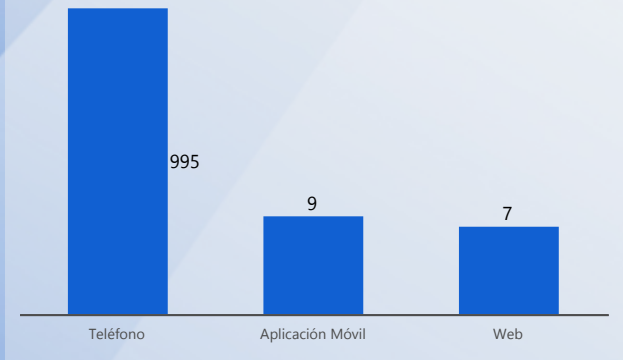

Entidad: Tribunal Electoral (TE), Tribu...
 Area: All
 Tipo: All
 Desde: 2021
 Hasta: 2021

TOTAL DE SERVICIOS SOLICITADOS

TIPO DE SERVICIOS SOLICITADOS

TOP 3 SERVICIOS SOLICITADOS

100 % DE EFECTIVIDAD DEL PROCESO

DE RESOLUCIÓN FUERA DE LOS SLA

ORIGEN DE SERVICIOS SOLICITADOS

ESTATUS ACTIVOS

SERVICIOS VENCIDOS POR PROVINCIA

```
Value cannot be null.
(System.ArgumentNullException)

8
InsertRange
mscorlib, Version=4.0.0.0, Culture=neutral, P
System.Collections.Generic.List`1
Void InsertRange(Int32, Sy
at System.Collections.Generic.List`1.Insert
at Dundas.BI.Data.DataRetrieval.DateTimeCo
at Dundas.BI.Data.DataRetrieval.DateTimeCo
at Dundas.BI.Data.Parameters.RangeMemberVa
at Dundas.BI.Data.Parameters.ParameterValu
at Dundas.BI.Data.Parameters.ParameterValu
```