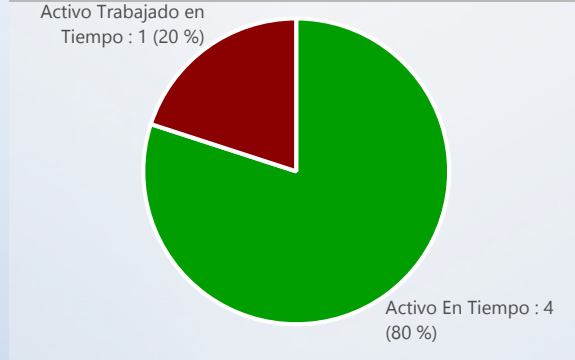

Entidad: Tribunal Electoral (TE), Tribu...
 Area: All
 Tipo: All
 Desde: 2021
 Hasta: 2021

TOTAL DE SERVICIOS SOLICITADOS

TIPO DE SERVICIOS SOLICITADOS

TOP 3 SERVICIOS SOLICITADOS

100 % DE EFECTIVIDAD DEL PROCESO

DE RESOLUCIÓN FUERA DE LOS SLA

ORIGEN DE SERVICIOS SOLICITADOS

ESTATUS ACTIVOS

SERVICIOS VENCIDOS POR PROVINCIA

```
Value cannot be null.
(System.ArgumentNullException)

8
InsertRange
mscorlib, Version=4.0.0.0, Culture=neutral, P
System.Collections.Generic.List`1
Void InsertRange(Int32, Sy
at System.Collections.Generic.List`1.Insert
at Dundas.BI.Data.DataRetrieval.DateTimeCo
at Dundas.BI.Data.DataRetrieval.DateTimeCo
at Dundas.BI.Data.Parameters.RangeMemberVa
at Dundas.BI.Data.Parameters.ParameterValu
at Dundas.BI.Data.Parameters.ParameterValu
```

Svc Solicitados	Svc Activos	% Svc Activos	Svc Vencidos	% Svc Vencidos	Svc Cerrados	% Svc Cerrados	% Efect Proceso	Efect Pro	% Resolución Tarde	Res Tarde
16,934	5	0 %			16,929	100 %	100 %	●	1 %	●