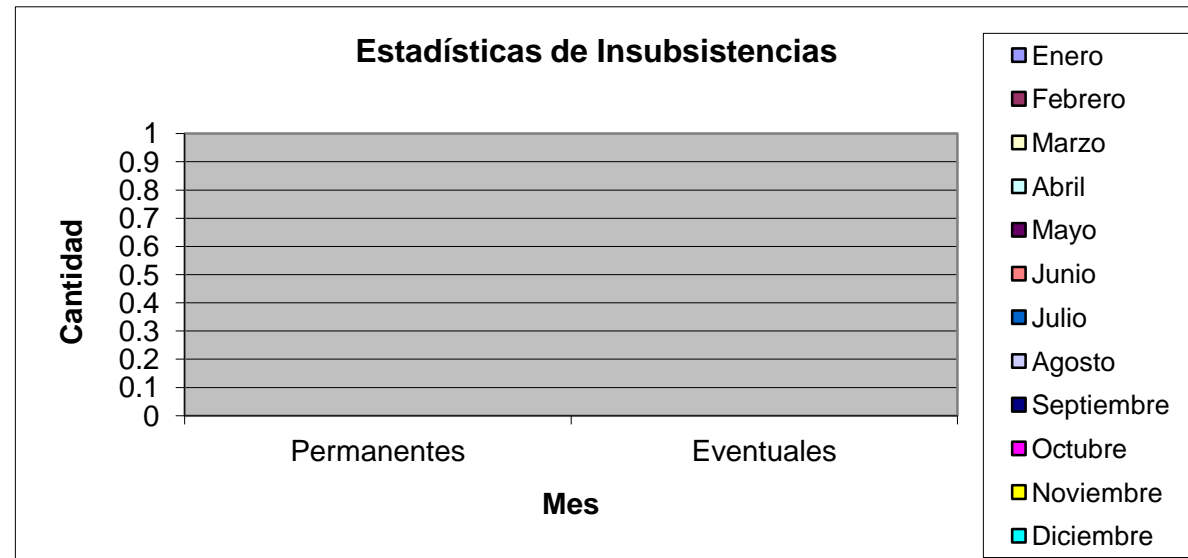

Estadística de Suspensión del Cargo 2021

Suspensión del Cargo	Enero	Febrero	Marzo	Abril	Mayo	Junio	Julio	Agosto	Septiembre	Octubre	Noviembre	Diciembre	TOTAL
Permanentes	0	0	0	0	0	0	0	0	0	0	0		0
Eventuales	0	0	0	0	0	0	0	0	0	0	0		0

Actualizado: **Mayo 2021**
Yoris Camaño

Estadística de Destituciones 2021

Destituciones	Enero	Febrero	Marzo	Abril	Mayo	Junio	Julio	Agosto	Septiembre	Octubre	Noviembre	Diciembre	TOTAL
Permanentes	0	0	0	1	4	0	0	0	0	0	0	0	5
Eventuales	0	0	1	0	0	0	0	0	0	0	0	0	1

Actualizado:
Yoris Camaño

Mayo 2021

En el mes de mayo no se reflejo Insubsintencia

Estadística de Insubsistencias 2021

Insubsistencias	Enero	Febrero	Marzo	Abril	Mayo	Junio	Julio	Agosto	Septiembre	Octubre	Noviembre	Diciembre	TOTAL
Permanentes	0	0	0	0	0	0	0	0	0	0	0	0	0
Eventuales	0	0	0	0	0	0	0	0	0	0	0	0	0