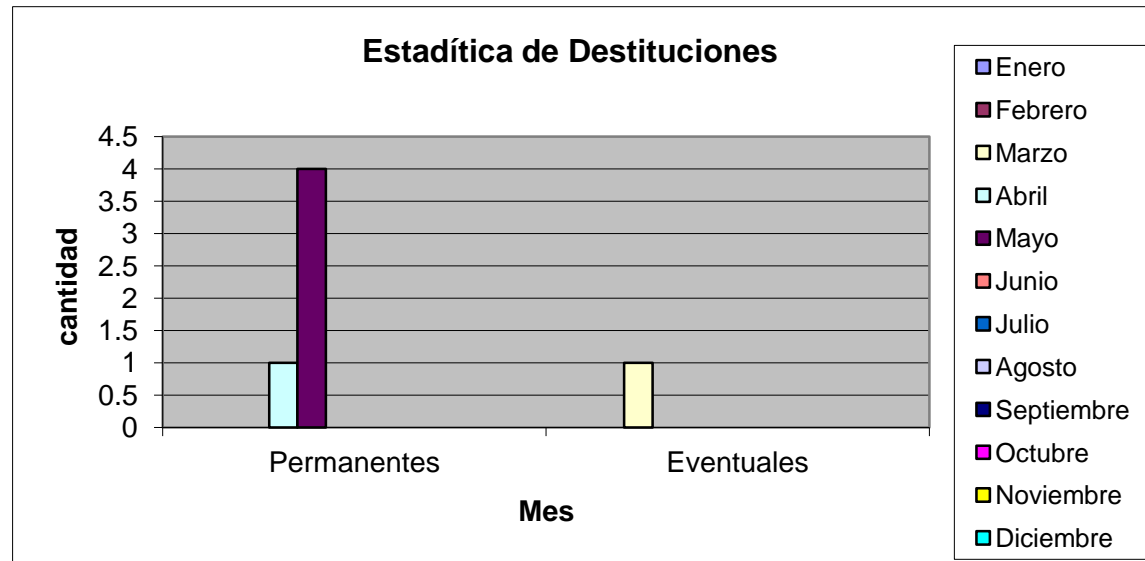

Estadística de Suspensión del Cargo 2021

Suspensión del Cargo	Enero	Febrero	Marzo	Abril	Mayo	Junio	Julio	Agosto	Septiembre	Octubre	Noviembre	Diciembre	TOTAL
Permanentes	0	0	0	0	0	0	0	0	0	0	0		0
Eventuales	0	0	0	0	0	0	0	0	0	0	0		0

Actualizado: **Mayo 2021**
Yoris Camaño

Estadística de Destituciones 2021

Destituciones	Enero	Febrero	Marzo	Abril	Mayo	Junio	Julio	Agosto	Septiembre	Octubre	Noviembre	Diciembre	TOTAL
Permanentes	0	0	0	1	4	0	0	0	0	0	0	0	5
Eventuales	0	0	1	0	0	0	0	0	0	0	0	0	1

Actualizado:
Yoris Camaño

Mayo 2021

En el mes de mayo no se reflejo Insubsintencia

Estadística de Insubsistencias 2021

Insubsistencias	Enero	Febrero	Marzo	Abril	Mayo	Junio	Julio	Agosto	Septiembre	Octubre	Noviembre	Diciembre	TOTAL
Permanentes	0	0	0	0	0	0	0	0	0	0	0	0	0
Eventuales	0	0	0	0	0	0	0	0	0	0	0	0	0