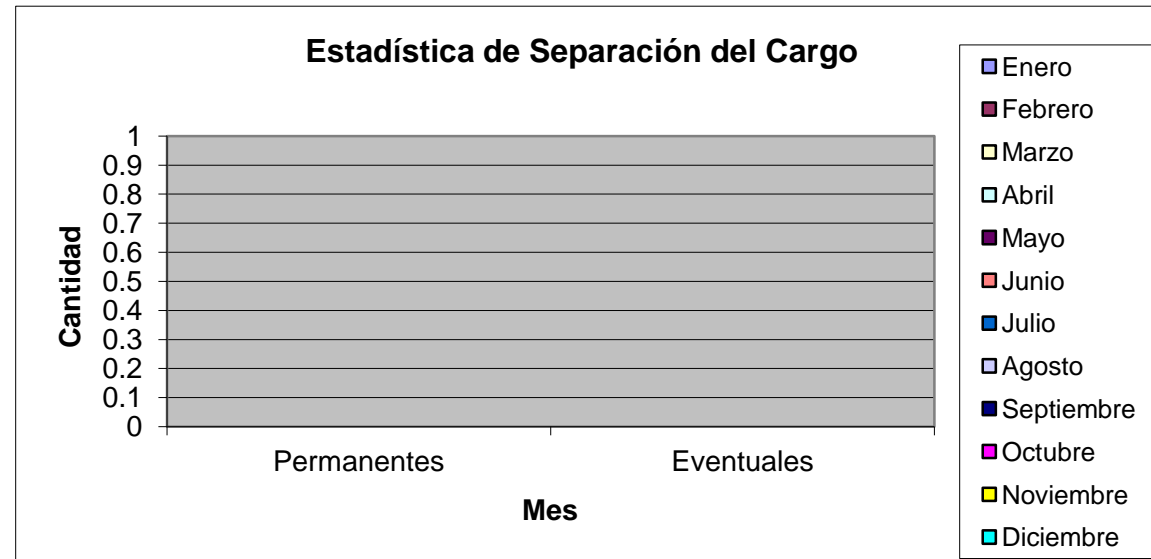

Estadística de Suspensión del Cargo 2021

Suspensión del Cargo	Enero	Febrero	Marzo	Abril	Mayo	Junio	Julio	Agosto	Septiembre	Octubre	Noviembre	Diciembre	TOTAL
Permanentes	0	0	0	0	0	0	0	0	0	0	0		0
Eventuales	0	0	0	0	0	0	0	0	0	0	0		0

Actualizado: **Mayo 2021**
Yoris Camaño

Estadística de Destituciones 2021

Destituciones	Enero	Febrero	Marzo	Abril	Mayo	Junio	Julio	Agosto	Septiembre	Octubre	Noviembre	Diciembre	TOTAL
Permanentes	0	0	0	1	4	0	0	0	0	0	0	0	5
Eventuales	0	0	1	0	0	0	0	0	0	0	0	0	1

Actualizado:
Yoris Camaño

Mayo 2021

En el mes de mayo no se reflejo Insubsintencia

Estadística de Insubsistencias 2021

Insubsistencias	Enero	Febrero	Marzo	Abril	Mayo	Junio	Julio	Agosto	Septiembre	Octubre	Noviembre	Diciembre	TOTAL
Permanentes	0	0	0	0	0	0	0	0	0	0	0	0	0
Eventuales	0	0	0	0	0	0	0	0	0	0	0	0	0

Actualizado:
Yoris Camaño

Mayo 2021

En el mes de mayo no se reflejo Separacion de Cargo

Estadística de Separación del Cargo 2021

Separación del Cargo	Enero	Febrero	Marzo	Abril	Mayo	Junio	Julio	Agosto	Septiembre	Octubre	Noviembre	Diciembre	TOTAL
Permanentes	0	0	0	0	0	0	0	0	0	0	0	0	0
Eventuales	0	0	0	0	0	0	0	0	0	0	0	0	0