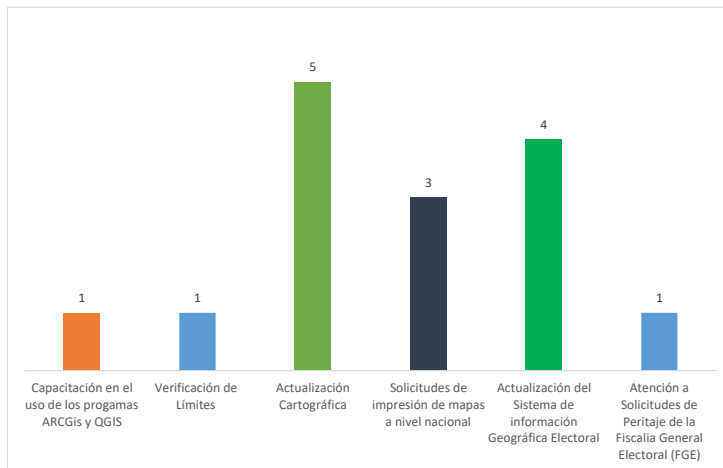

**Departamento de Cartografía
Junio 2021**

Actividades	
Capacitación en el uso de los programas ARCGIS y QGIS	1
Verificación de Límites	1
Actualización Cartográfica	5
Solicitudes de impresión de mapas a nivel nacional	3
Actualización del Sistema de información Geográfica Electoral	4
Atención a Solicitudes de Peritaje de la Fiscalía General Electoral (FGE)	1