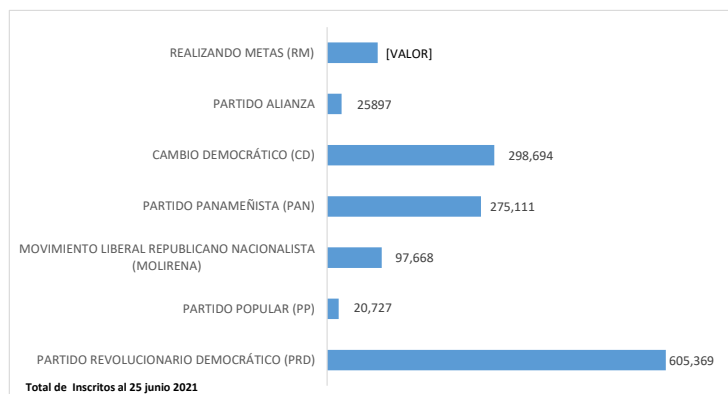

Departamento de Registro Electoral
Junio 2021

Femenino
Masculino

Trámites desglosados por género		
Región	F	M
Arraiján	253	240
Bocas del Toro / Ngäbe Bugle (12-1)	391	338
Chiriquí / Ngäbe Bugle (12-2)	697	626
Coclé	101	109
Colón	426	369
Darién y Emberá Wounan	92	73
Herrera	145	127
Guna Yala, Wargandí y Madungandí	16	18
Los Santos	119	102
Panamá Centro	505	525
Panamá Este	524	478
Panamá Norte	340	363
Panamá Oeste	376	376
San Miguelito	675	633
Veraguas (12-3)	325	324

Departamento de Partidos Políticos y Libre Postulación
Junio 2021

Total de Inscritos al 25 junio 2021

Partidos Legalmente Constituidos	Total
PARTIDO REVOLUCIONARIO DEMOCRÁTICO (PRD)	605,369
PARTIDO POPULAR (PP)	20,727
MOVIMIENTO LIBERAL REPUBLICANO NACIONALISTA (MOLIRENA)	97,668
PARTIDO PANAMEÑISTA (PAN)	275,111
CAMBIO DEMOCRÁTICO (CD)	298,694
PARTIDO ALIANZA	25,897
REALIZANDO METAS (RM)	90,500

Partidos en formación	Total
UNION NACIONAL INDEPENDIENTE (UNI)	12,532
PARTIDO PAÍS *	39,482
MOVIMIENTO OTRO CAMINO (MOCA)	34,325
FRENTE AMPLIO POR LA DEMOCRACIA (FAD)	7,086
PARTIDO TORRIJISTA REVOLUCIONARIO	735