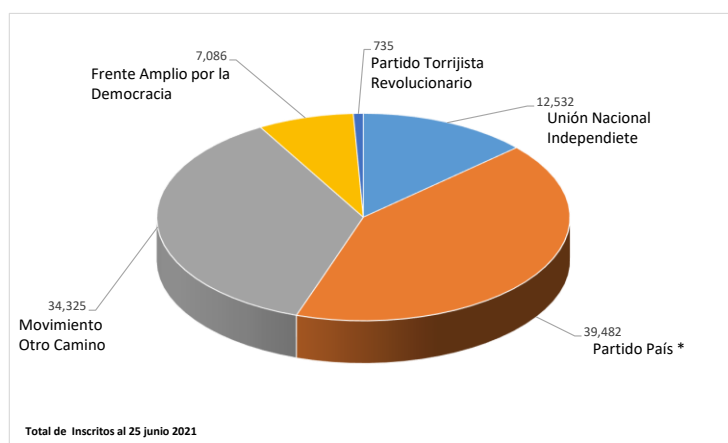

Departamento de Registro Electoral
Junio 2021

Femenino
Masculino

Trámites desglosados por género		
Región	F	M
Arraiján	253	240
Bocas del Toro / Ngäbe Bugle (12-1)	391	338
Chiriquí / Ngäbe Bugle (12-2)	697	626
Coclé	101	109
Colón	426	369
Darién y Emberá Wounan	92	73
Herrera	145	127
Guna Yala, Wargandí y Madungandí	16	18
Los Santos	119	102
Panamá Centro	505	525
Panamá Este	524	478
Panamá Norte	340	363
Panamá Oeste	376	376
San Miguelito	675	633
Veraguas (12-3)	325	324

Departamento de Partidos Políticos y Libre Postulación
Junio 2021

Total de Inscritos al 25 junio 2021

Partidos Legalmente Constituidos	Total
PARTIDO REVOLUCIONARIO DEMOCRÁTICO (PRD)	605,369
PARTIDO POPULAR (PP)	20,727
MOVIMIENTO LIBERAL REPUBLICANO NACIONALISTA (MOLIRENA)	97,668
PARTIDO PANAMEÑISTA (PAN)	275,111
CAMBIO DEMOCRÁTICO (CD)	298,694
PARTIDO ALIANZA	25,897
REALIZANDO METAS (RM)	90,500

Partidos en formación	Total
UNION NACIONAL INDEPENDIENTE (UNI)	12,532
PARTIDO PAÍS *	39,482
MOVIMIENTO OTRO CAMINO (MOCA)	34,325
FRENTE AMPLIO POR LA DEMOCRACIA (FAD)	7,086
PARTIDO TORRIJISTA REVOLUCIONARIO	735