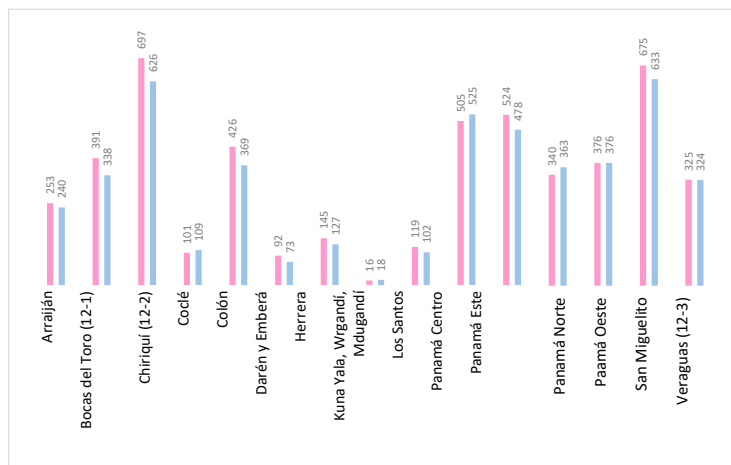

Departamento de Registro Electoral
Junio 2021

Femenino
Masculino

Trámites desglosados por género		
Región	F	M
Arraiján	253	240
Bocas del Toro / Ngäbe Bugle (12-1)	391	338
Chiriquí / Ngäbe Bugle (12-2)	697	626
Coclé	101	109
Colón	426	369
Darién y Emberá Wounan	92	73
Herrera	145	127
Guna Yala, Wargandí y Madungandí	16	18
Los Santos	119	102
Panamá Centro	505	525
Panamá Este	524	478
Panamá Norte	340	363
Panamá Oeste	376	376
San Miguelito	675	633
Veraguas (12-3)	325	324

Departamento de Partidos Políticos y Libre Postulación
Junio 2021

Total de Inscritos al 25 junio 2021

Partidos Legalmente Constituidos	Total
PARTIDO REVOLUCIONARIO DEMOCRÁTICO (PRD)	605,369
PARTIDO POPULAR (PP)	20,727
MOVIMIENTO LIBERAL REPUBLICANO NACIONALISTA (MOLIRENA)	97,668
PARTIDO PANAMEÑISTA (PAN)	275,111
CAMBIO DEMOCRÁTICO (CD)	298,694
PARTIDO ALIANZA	25,897
REALIZANDO METAS (RM)	90,500

Partidos en formación	Total
UNION NACIONAL INDEPENDIENTE (UNI)	12,532
PARTIDO PAÍS *	39,482
MOVIMIENTO OTRO CAMINO (MOCA)	34,325
FRENTE AMPLIO POR LA DEMOCRACIA (FAD)	7,086
PARTIDO TORRIJISTA REVOLUCIONARIO	735