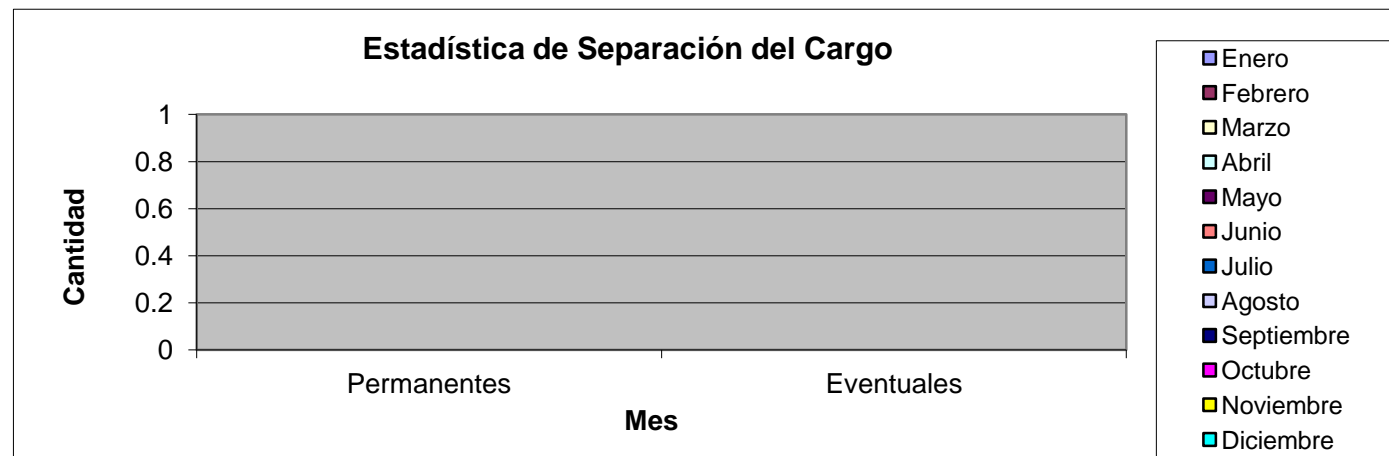

**Estadística de Insubsistencias 2021**

Insubsistencias	Enero	Febrero	Marzo	Abril	Mayo	Junio	Julio	Agosto	Septiembre	Octubre	Noviembre	Diciembr	TOTAL
Permanentes	0	0	0	0	0	0	0	0	0	0	0		<b>0</b>
Eventuales	0	0	0	0	0	0	0	0	0	0	0		<b>0</b>

**Estadística de Separación del Cargo 2021**

Separación del Cargo	Enero	Febrero	Marzo	Abril	Mayo	Junio	Julio	Agosto	Septiembre	Octubre	Noviembre	Diciembr	TOTAL
Permanentes	0	0	0	0	0	0	0	0	0	0	0		<b>0</b>
Eventuales	0	0	0	0	0	0	0	0	0	0	0		<b>0</b>