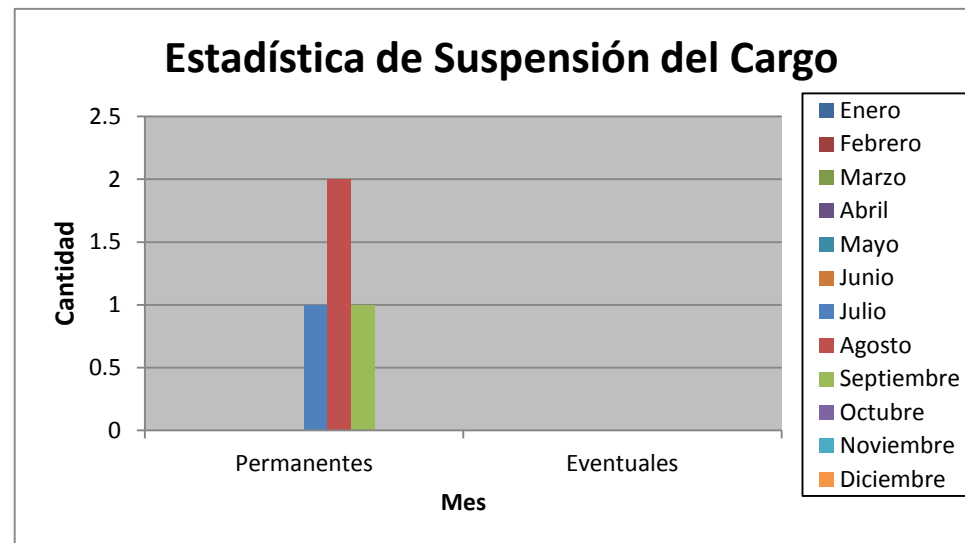

**Estadística de Insubsistencias 2021**

Insubsistencias	Enero	Febrero	Marzo	Abril	Mayo	Junio	Julio	Agosto	Septiembre	Octubre	Noviembre	Diciembr	TOTAL
Permanentes	0	0	0	0	0	0	0	0	0	0	0		<b>0</b>
Eventuales	0	0	0	0	0	0	0	0	0	0	0		<b>0</b>

**Estadística de Separación del Cargo 2021**

Separación del Cargo	Enero	Febrero	Marzo	Abril	Mayo	Junio	Julio	Agosto	Septiembre	Octubre	Noviembre	Diciembr	TOTAL
Permanentes	0	0	0	0	0	0	0	0	0	0	0		<b>0</b>
Eventuales	0	0	0	0	0	0	0	0	0	0	0		<b>0</b>

### Estadística de Suspensión del Cargo 2021

Suspensión del Cargo	Enero	Febrero	Marzo	Abril	Mayo	Junio	Julio	Agosto	Septiembre	Octubre	Noviembre	Diciembre	TOTAL
Permanentes	0	0	0	0	0	0	1	2	1	0	0		<b>4</b>
Eventuales	0	0	0	0	0	0	0	0	0	0	0		<b>0</b>