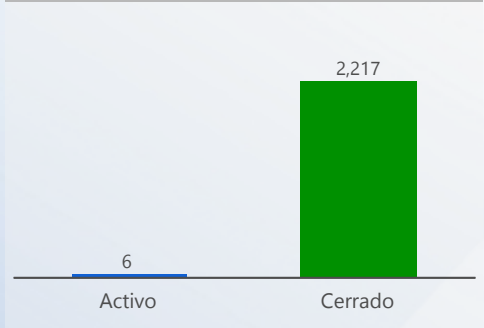

Entidad: Tribunal Electoral (TE), Tribu...  
 Area: All  
 Tipo: All  
 Desde: 2021  
 Hasta: 2021

**TOTAL DE SERVICIOS SOLICITADOS**

**TIPO DE SERVICIOS SOLICITADOS**

**TOP 3 SERVICIOS SOLICITADOS**

**100 % DE EFECTIVIDAD DEL PROCESO**

**7 % DE RESOLUCIÓN FUERA DE LOS SLA**

**ORIGEN DE SERVICIOS SOLICITADOS**

**ESTATUS ACTIVOS**

**TOP 3 SERVICIOS VENCIDOS**

**SERVICIOS VENCIDOS POR PROVINCIA**

Svc Solicitados	Svc Activos	% Svc Activos	Svc Vencidos	% Svc Vencidos	Svc Cerrados	% Svc Cerrados	% Efect Proceso	Efect Pro	% Resolución Tarde	Res Tarde
18,146	6	0 %			18,140	100 %	100 %	<span style="color: green;">●</span>	2 %	<span style="color: green;">●</span>