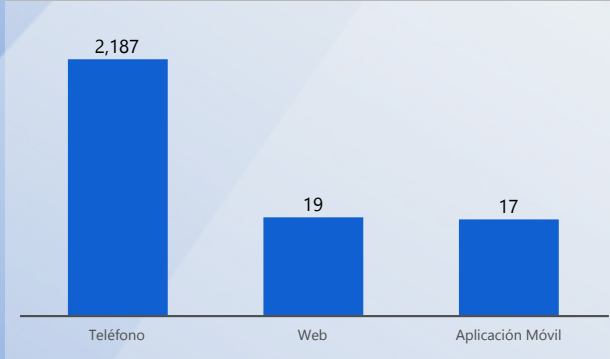

Entidad: Tribunal Electoral (TE), Tribu...  
 Area: All  
 Tipo: All  
 Desde: 2021  
 Hasta: 2021

**TOTAL DE SERVICIOS SOLICITADOS**

**TIPO DE SERVICIOS SOLICITADOS**

**TOP 3 SERVICIOS SOLICITADOS**

**100 % DE EFECTIVIDAD DEL PROCESO**

**7 % DE RESOLUCIÓN FUERA DE LOS SLA**

**ORIGEN DE SERVICIOS SOLICITADOS**

**ESTATUS ACTIVOS**

**TOP 3 SERVICIOS VENCIDOS**

**SERVICIOS VENCIDOS POR PROVINCIA**

Svc Solicitados	Svc Activos	% Svc Activos	Svc Vencidos	% Svc Vencidos	Svc Cerrados	% Svc Cerrados	% Efect Proceso	Efect Pro	% Resolución Tarde	Res Tarde
18,146	6	0 %			18,140	100 %	100 %	<span style="color: green;">●</span>	2 %	<span style="color: green;">●</span>