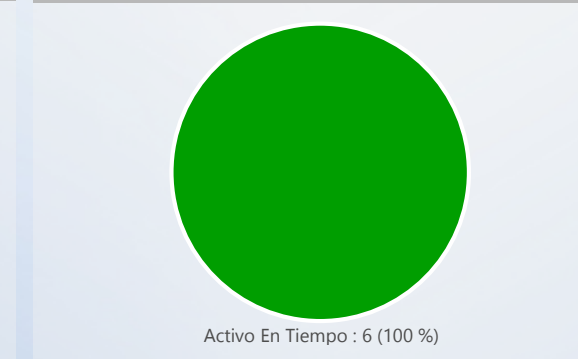

Entidad: Tribunal Electoral (TE), Tribu...  
 Area: All  
 Tipo: All  
 Desde: 2021  
 Hasta: 2021

**TOTAL DE SERVICIOS SOLICITADOS**

**TIPO DE SERVICIOS SOLICITADOS**

**TOP 3 SERVICIOS SOLICITADOS**

**100 % DE EFECTIVIDAD DEL PROCESO**

**7 % DE RESOLUCIÓN FUERA DE LOS SLA**

**ORIGEN DE SERVICIOS SOLICITADOS**

**ESTATUS ACTIVOS**

**TOP 3 SERVICIOS VENCIDOS**

**SERVICIOS VENCIDOS POR PROVINCIA**

Svc Solicitados	Svc Activos	% Svc Activos	Svc Vencidos	% Svc Vencidos	Svc Cerrados	% Svc Cerrados	% Efect Proceso	Efect Pro	% Resolución Tarde	Res Tarde
18,146	6	0 %			18,140	100 %	100 %	<span style="color: green;">●</span>	2 %	<span style="color: green;">●</span>