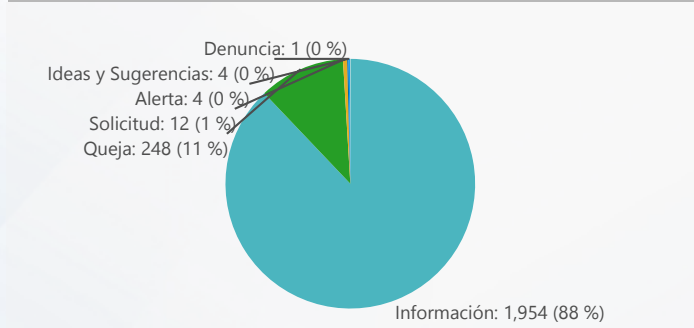

Entidad: Tribunal Electoral (TE), Tribu...  
 Area: All  
 Tipo: All  
 Desde: 2021  
 Hasta: 2021

**TOTAL DE SERVICIOS SOLICITADOS**

**TIPO DE SERVICIOS SOLICITADOS**

**TOP 3 SERVICIOS SOLICITADOS**

**100 % DE EFECTIVIDAD DEL PROCESO**

**7 % DE RESOLUCIÓN FUERA DE LOS SLA**

**ORIGEN DE SERVICIOS SOLICITADOS**

**ESTATUS ACTIVOS**

**TOP 3 SERVICIOS VENCIDOS**

**SERVICIOS VENCIDOS POR PROVINCIA**

Svc Solicitados	Svc Activos	% Svc Activos	Svc Vencidos	% Svc Vencidos	Svc Cerrados	% Svc Cerrados	% Efect Proceso	Efect Pro	% Resolución Tarde	Res Tarde
18,146	6	0 %			18,140	100 %	100 %	<span style="color: green;">●</span>	2 %	<span style="color: green;">●</span>