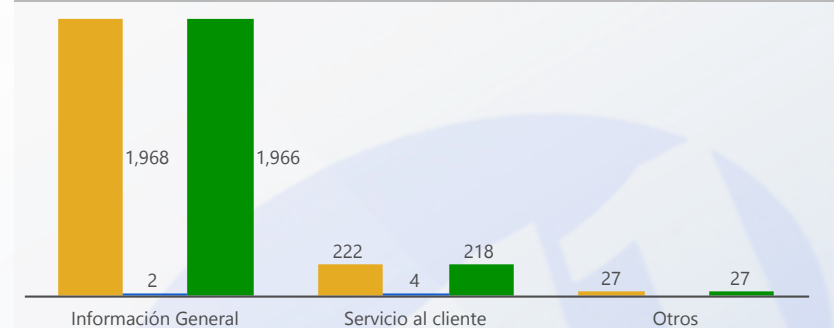

Entidad: Tribunal Electoral (TE), Tribu...  
 Area: All  
 Tipo: All  
 Desde: 2021  
 Hasta: 2021

**TOTAL DE SERVICIOS SOLICITADOS**

**TIPO DE SERVICIOS SOLICITADOS**

**TOP 3 SERVICIOS SOLICITADOS**

**100 % DE EFECTIVIDAD DEL PROCESO**

**7 % DE RESOLUCIÓN FUERA DE LOS SLA**

**ORIGEN DE SERVICIOS SOLICITADOS**

**ESTATUS ACTIVOS**

**TOP 3 SERVICIOS VENCIDOS**

**SERVICIOS VENCIDOS POR PROVINCIA**

Svc Solicitados	Svc Activos	% Svc Activos	Svc Vencidos	% Svc Vencidos	Svc Cerrados	% Svc Cerrados	% Efect Proceso	Efect Pro	% Resolución Tarde	Res Tarde
18,146	6	0 %			18,140	100 %	100 %	<span style="color: green;">●</span>	2 %	<span style="color: green;">●</span>