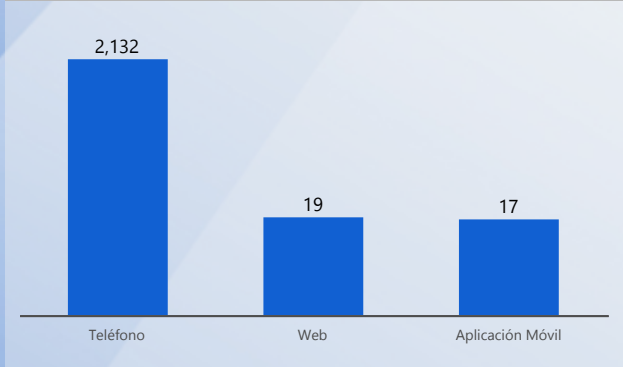

Entidad: Tribunal Electoral (TE), Tribu...
 Area: All
 Tipo: All
 Desde: 2021
 Hasta: 2021

TOTAL DE SERVICIOS SOLICITADOS

TIPO DE SERVICIOS SOLICITADOS

TOP 3 SERVICIOS SOLICITADOS

100 % DE EFECTIVIDAD DEL PROCESO

DE RESOLUCIÓN FUERA DE LOS SLA

ORIGEN DE SERVICIOS SOLICITADOS

ESTATUS ACTIVOS

TOP 3 SERVICIOS VENCIDOS

SERVICIOS VENCIDOS POR PROVINCIA

Svc Solicitados	Svc Activos	% Svc Activos	Svc Vencidos	% Svc Vencidos	Svc Cerrados	% Svc Cerrados	% Efect Proceso	Efect Pro	% Resolución Tarde	Res Tarde
18,091	7	0 %			18,084	100 %	100 %	●	2 %	●