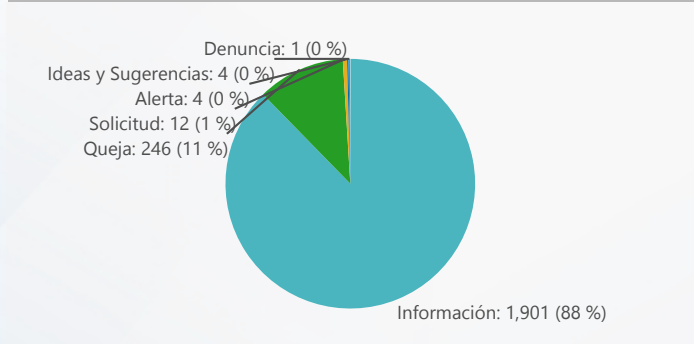

Entidad: Tribunal Electoral (TE), Tribu...
 Area: All
 Tipo: All
 Desde: 2021
 Hasta: 2021

TOTAL DE SERVICIOS SOLICITADOS

TIPO DE SERVICIOS SOLICITADOS

TOP 3 SERVICIOS SOLICITADOS

100 % DE EFECTIVIDAD DEL PROCESO

DE RESOLUCIÓN FUERA DE LOS SLA

ORIGEN DE SERVICIOS SOLICITADOS

ESTATUS ACTIVOS

TOP 3 SERVICIOS VENCIDOS

SERVICIOS VENCIDOS POR PROVINCIA

Svc Solicitados	Svc Activos	% Svc Activos	Svc Vencidos	% Svc Vencidos	Svc Cerrados	% Svc Cerrados	% Efect Proceso	Efect Pro	% Resolución Tarde	Res Tarde
18,091	7	0 %			18,084	100 %	100 %	●	2 %	●