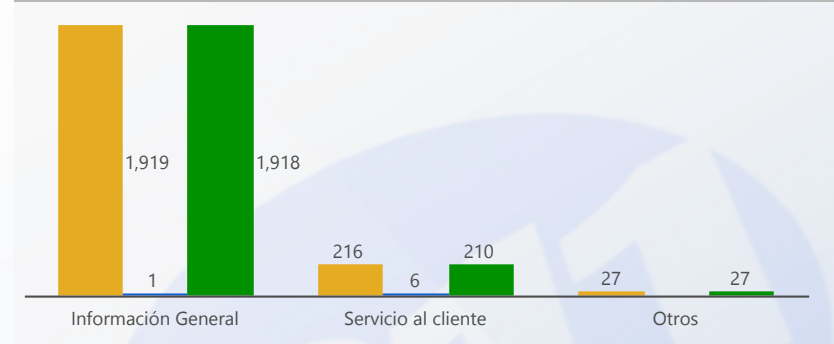

Entidad: Tribunal Electoral (TE), Tribu...
 Area: All
 Tipo: All
 Desde: 2021
 Hasta: 2021

TOTAL DE SERVICIOS SOLICITADOS

TIPO DE SERVICIOS SOLICITADOS

TOP 3 SERVICIOS SOLICITADOS

100 % DE EFECTIVIDAD DEL PROCESO

DE RESOLUCIÓN FUERA DE LOS SLA

ORIGEN DE SERVICIOS SOLICITADOS

ESTATUS ACTIVOS

TOP 3 SERVICIOS VENCIDOS

SERVICIOS VENCIDOS POR PROVINCIA

Svc Solicitados	Svc Activos	% Svc Activos	Svc Vencidos	% Svc Vencidos	Svc Cerrados	% Svc Cerrados	% Efect Proceso	Efect Pro	% Resolución Tarde	Res Tarde
18,091	7	0 %			18,084	100 %	100 %	●	2 %	●