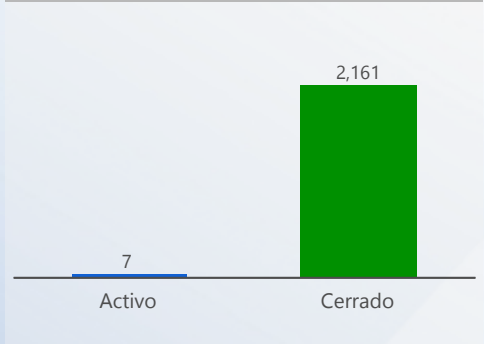

Entidad: Tribunal Electoral (TE), Tribu...
 Area: All
 Tipo: All
 Desde: 2021
 Hasta: 2021

TOTAL DE SERVICIOS SOLICITADOS

TIPO DE SERVICIOS SOLICITADOS

TOP 3 SERVICIOS SOLICITADOS

100 % DE EFECTIVIDAD DEL PROCESO

DE RESOLUCIÓN FUERA DE LOS SLA

ORIGEN DE SERVICIOS SOLICITADOS

ESTATUS ACTIVOS

TOP 3 SERVICIOS VENCIDOS

SERVICIOS VENCIDOS POR PROVINCIA

Svc Solicitados	Svc Activos	% Svc Activos	Svc Vencidos	% Svc Vencidos	Svc Cerrados	% Svc Cerrados	% Efect Proceso	Efect Pro	% Resolución Tarde	Res Tarde
18,091	7	0 %			18,084	100 %	100 %	●	2 %	●