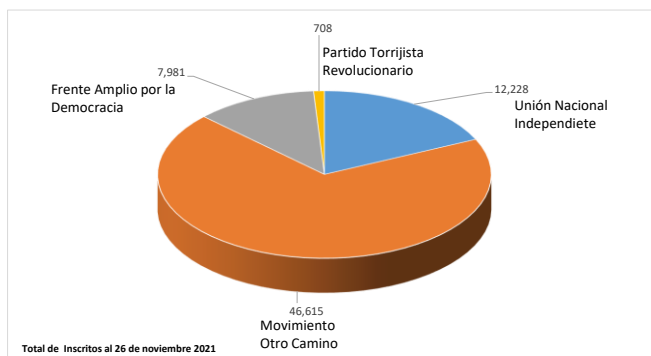

Departamento de Registro Electoral
 Noviembre 2021

Femenino
 Masculino

Trámites desglosados por género		
Región	F	M
Arraiján	337	329
Bocas del Toro / Ngäbe Bugle (12-1)	305	286
Chiriquí / Ngäbe Bugle (12-2)	793	777
Coclé	236	235
Colón	347	295
Darién y Emberá Wounan	232	181
Herrera	458	394
Guna Yala, Wargandí y Madugandí	42	60
Los Santos	149	138
Panamá Centro	864	858
Panamá Este	601	573
Panamá Norte	376	426
Panamá Oeste	833	815
San Miguelito	551	502
Veraguas (12-3)	623	541

Departamento de Partidos Políticos y Libre Postulación
 Noviembre 2021

Total de Insritos al 26 de noviembre de 2021

Partidos Legalmente Constituidos	Total
PARTIDO REVOLUCIONARIO DEMOCRÁTICO	676,663
PARTIDO POPULAR	19,247
MOVIMIENTO LIBERAL REPUBLICANO NACIONALISTA	89,519
PARTIDO PANAMENISTA	272,745
CAMBIO DEMOCRÁTICO	294,102
PARTIDO ALIANZA	26,057
REALIZANDO METAS	124,741
PARTIDO PAÍS	27,584

Partidos en formación	Total
UNION NACIONAL INDEPENDIENTE	12,228
MOVIMIENTO OTRO CAMINO	46,615
FRENTE AMPLIO POR LA DEMOCRACIA	7,981
PARTIDO TORRIJISTA REVOLUCIONARIO	708

**Departamento de Capacitación Electoral
Noviembre 2021**