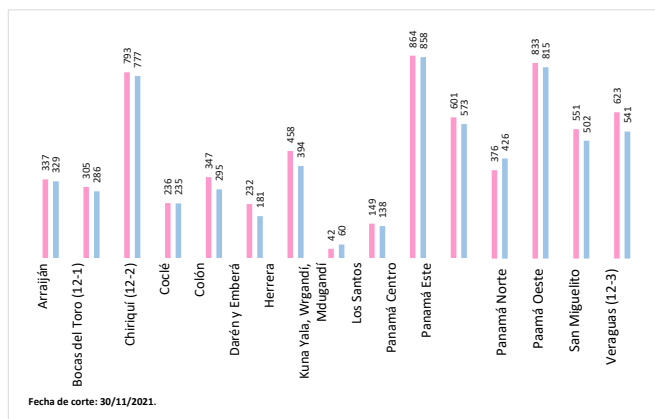

Departamento de Registro Electoral
 Noviembre 2021

Femenino
 Masculino

Trámites desglosados por género		
Región	F	M
Arraiján	337	329
Bocas del Toro / Ngäbe Bugle (12-1)	305	286
Chiriquí / Ngäbe Bugle (12-2)	793	777
Coclé	236	235
Colón	347	295
Darién y Emberá Wounan	232	181
Herrera	458	394
Guna Yala, Wargandí y Madugandí	42	60
Los Santos	149	138
Panamá Centro	864	858
Panamá Este	601	573
Panamá Norte	376	426
Panamá Oeste	833	815
San Miguelito	551	502
Veraguas (12-3)	623	541

Departamento de Partidos Políticos y Libre Postulación
 Noviembre 2021

Total de Insritos al 26 de noviembre de 2021

Partidos Legalmente Constituidos	Total
PARTIDO REVOLUCIONARIO DEMOCRÁTICO	676,663
PARTIDO POPULAR	19,247
MOVIMIENTO LIBERAL REPUBLICANO NACIONALISTA	89,519
PARTIDO PANAMENISTA	272,745
CAMBIO DEMOCRÁTICO	294,102
PARTIDO ALIANZA	26,057
REALIZANDO METAS	124,741
PARTIDO PAÍS	27,584