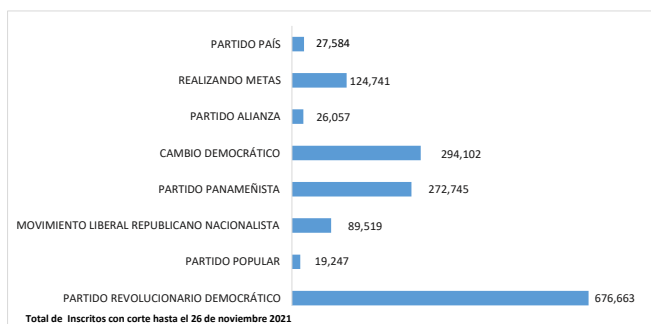

Departamento de Registro Electoral
 Noviembre 2021

Femenino
 Masculino

Trámites desglosados por género		
Región	F	M
Arraiján	337	329
Bocas del Toro / Ngäbe Bugle (12-1)	305	286
Chiriquí / Ngäbe Bugle (12-2)	793	777
Coclé	236	235
Colón	347	295
Darién y Emberá Wounan	232	181
Herrera	458	394
Guna Yala, Wargandí y Madugandí	42	60
Los Santos	149	138
Panamá Centro	864	858
Panamá Este	601	573
Panamá Norte	376	426
Panamá Oeste	833	815
San Miguelito	551	502
Veraguas (12-3)	623	541

Departamento de Partidos Políticos y Libre Postulación
 Noviembre 2021

Total de Insritos al 26 de noviembre de 2021

Partidos Legalmente Constituidos	Total
PARTIDO REVOLUCIONARIO DEMOCRÁTICO	676,663
PARTIDO POPULAR	19,247
MOVIMIENTO LIBERAL REPUBLICANO NACIONALISTA	89,519
PARTIDO PANAMENISTA	272,745
CAMBIO DEMOCRÁTICO	294,102
PARTIDO ALIANZA	26,057
REALIZANDO METAS	124,741
PARTIDO PAÍS	27,584

Partidos en formación	Total
UNION NACIONAL INDEPENDIENTE	12,228
MOVIMIENTO OTRO CAMINO	46,615
FRENTE AMPLIO POR LA DEMOCRACIA	7,981
PARTIDO TORRIJISTA REVOLUCIONARIO	708

**Departamento de Capacitación Electoral
Noviembre 2021**