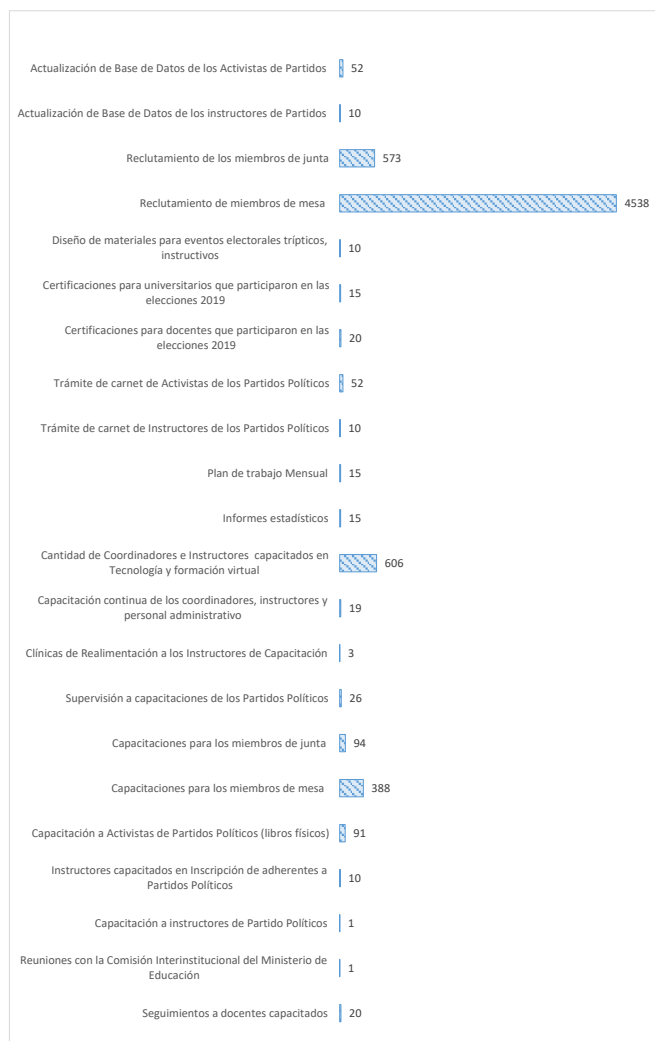

Departamento de Partidos Políticos y Libre Postulación
 Noviembre 2021

Total de Insritos al 26 de noviembre de 2021

Partidos Legalmente Constituidos	Total
PARTIDO REVOLUCIONARIO DEMOCRÁTICO	676,663
PARTIDO POPULAR	19,247
MOVIMIENTO LIBERAL REPUBLICANO NACIONALISTA	89,519
PARTIDO PANAMENISTA	272,745
CAMBIO DEMOCRÁTICO	294,102
PARTIDO ALIANZA	26,057
REALIZANDO METAS	124,741
PARTIDO PAÍS	27,584

Partidos en formación	Total
UNION NACIONAL INDEPENDIENTE	12,228
MOVIMIENTO OTRO CAMINO	46,615
FRENTE AMPLIO POR LA DEMOCRACIA	7,981
PARTIDO TORRIJISTA REVOLUCIONARIO	708

**Departamento de Capacitación Electoral
Noviembre 2021**