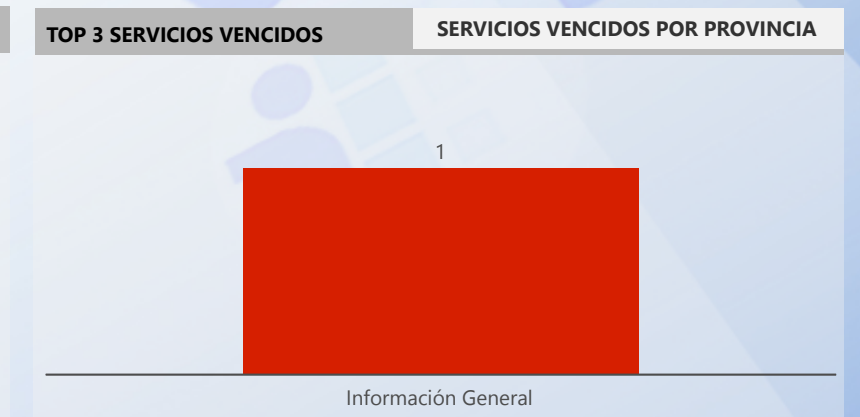

Entidad: Tribunal Electoral (TE), Tribu...
 Area: All
 Tipo: All
 Desde: 2022
 Hasta: 2022

Svc Solicitados	Svc Activos	% Svc Activos	Svc Vencidos	% Svc Vencidos	Svc Cerrados	% Svc Cerrados	% Efect Proceso	Efect Pro	% Resolución Tarde	Res Tarde
18,481	5	0 %	6	120 %	18,475	100 %	60 %	●	2 %	●