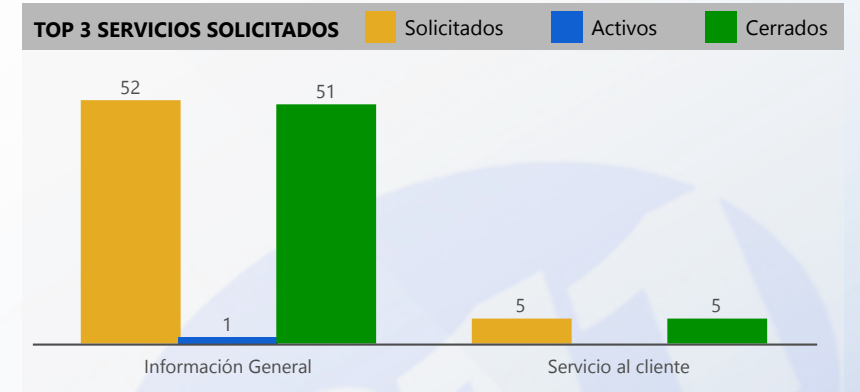

Entidad: Tribunal Electoral (TE), Tribu...
 Area: All
 Tipo: All
 Desde: 2022
 Hasta: 2022

Svc Solicitados	Svc Activos	% Svc Activos	Svc Vencidos	% Svc Vencidos	Svc Cerrados	% Svc Cerrados	% Efect Proceso	Efect Pro	% Resolución Tarde	Res Tarde
18,481	5	0 %	6	120 %	18,475	100 %	60 %	●	2 %	●