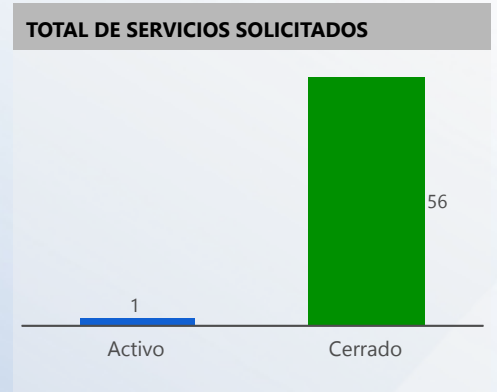

Entidad: Tribunal Electoral (TE), Tribu...
 Area: All
 Tipo: All
 Desde: 2022
 Hasta: 2022

Svc Solicitados	Svc Activos	% Svc Activos	Svc Vencidos	% Svc Vencidos	Svc Cerrados	% Svc Cerrados	% Efect Proceso	Efect Pro	% Resolución Tarde	Res Tarde
18,481	5	0 %	6	120 %	18,475	100 %	60 %	●	2 %	●