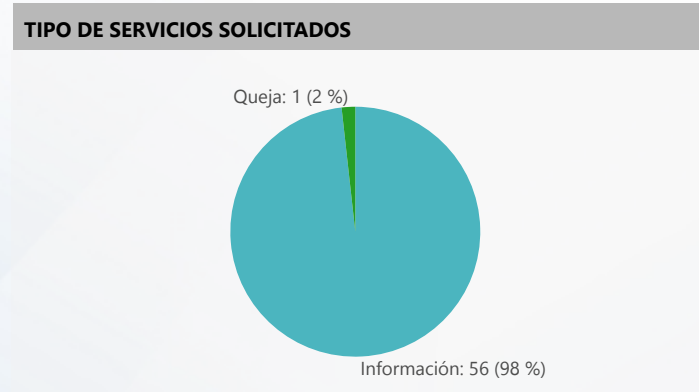

Entidad: Tribunal Electoral (TE), Tribu...
 Area: All
 Tipo: All
 Desde: 2022
 Hasta: 2022

Svc Solicitados	Svc Activos	% Svc Activos	Svc Vencidos	% Svc Vencidos	Svc Cerrados	% Svc Cerrados	% Efect Proceso	Efect Pro	% Resolución Tarde	Res Tarde
18,481	5	0 %	6	120 %	18,475	100 %	60 %	●	2 %	●