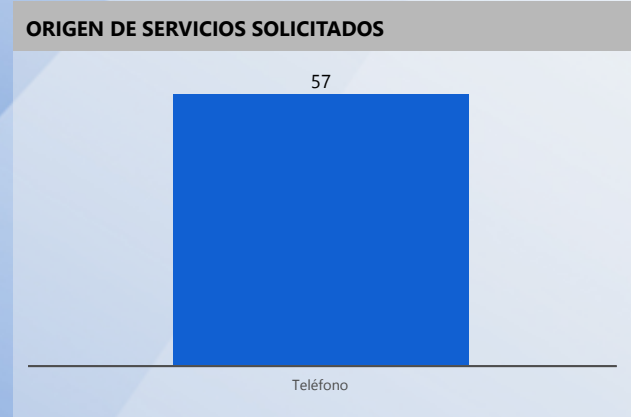

Entidad: Tribunal Electoral (TE), Tribu...
 Area: All
 Tipo: All
 Desde: 2022
 Hasta: 2022

Svc Solicitados	Svc Activos	% Svc Activos	Svc Vencidos	% Svc Vencidos	Svc Cerrados	% Svc Cerrados	% Efect Proceso	Efect Pro	% Resolución Tarde	Res Tarde
18,481	5	0 %	6	120 %	18,475	100 %	60 %	●	2 %	●