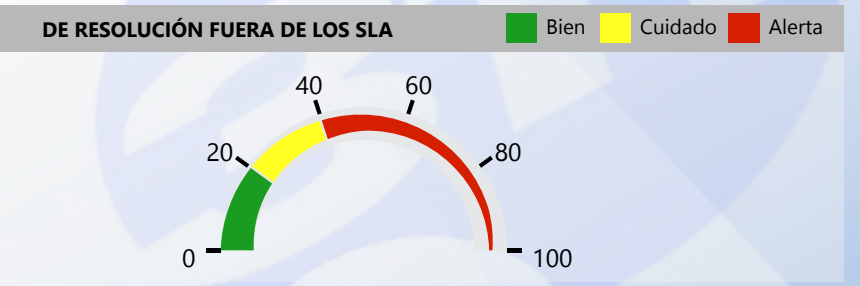

Entidad: Tribunal Electoral (TE), Tribu...
 Area: All
 Tipo: All
 Desde: 2022
 Hasta: 2022

Svc Solicitados	Svc Activos	% Svc Activos	Svc Vencidos	% Svc Vencidos	Svc Cerrados	% Svc Cerrados	% Efect Proceso	Efect Pro	% Resolución Tarde	Res Tarde
18,481	5	0 %	6	120 %	18,475	100 %	60 %	●	2 %	●