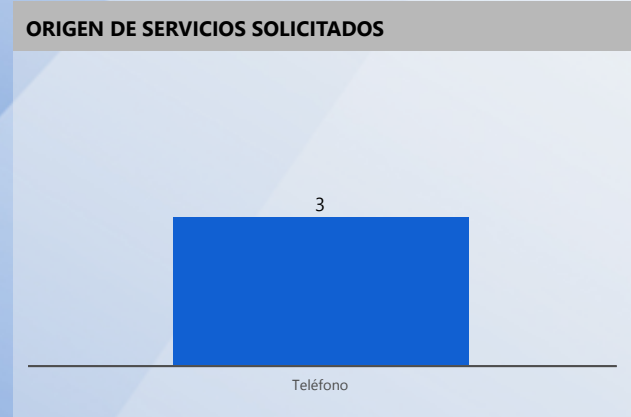

Entidad: Tribunal Electoral (TE), Tribu...
 Area: All
 Tipo: All
 Desde: 2022
 Hasta: 2022

Svc Solicitados	Svc Activos	% Svc Activos	Svc Vencidos	% Svc Vencidos	Svc Cerrados	% Svc Cerrados	% Efect Proceso	Efect Pro	% Resolución Tarde	Res Tarde
18,427	5	0 %	5	100 %	18,421	100 %	80 %	●	2 %	●