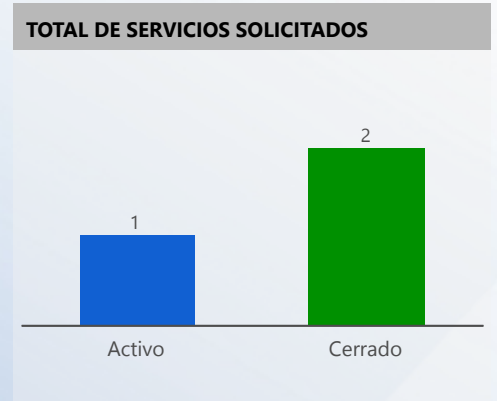

Entidad: Tribunal Electoral (TE), Tribu...
 Area: All
 Tipo: All
 Desde: 2022
 Hasta: 2022

Svc Solicitados	Svc Activos	% Svc Activos	Svc Vencidos	% Svc Vencidos	Svc Cerrados	% Svc Cerrados	% Efect Proceso	Efect Pro	% Resolución Tarde	Res Tarde
18,427	5	0 %	5	100 %	18,421	100 %	80 %	●	2 %	●