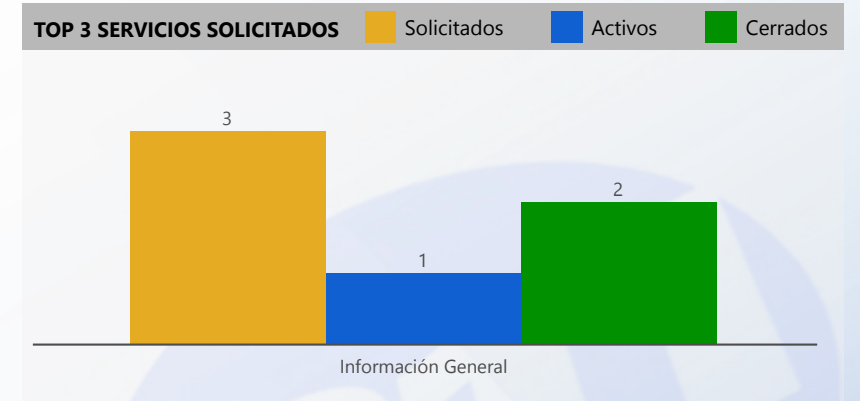

Entidad: Tribunal Electoral (TE), Tribu...
 Area: All
 Tipo: All
 Desde: 2022
 Hasta: 2022

Svc Solicitados	Svc Activos	% Svc Activos	Svc Vencidos	% Svc Vencidos	Svc Cerrados	% Svc Cerrados	% Efect Proceso	Efect Pro	% Resolución Tarde	Res Tarde
18,427	5	0 %	5	100 %	18,421	100 %	80 %	●	2 %	●