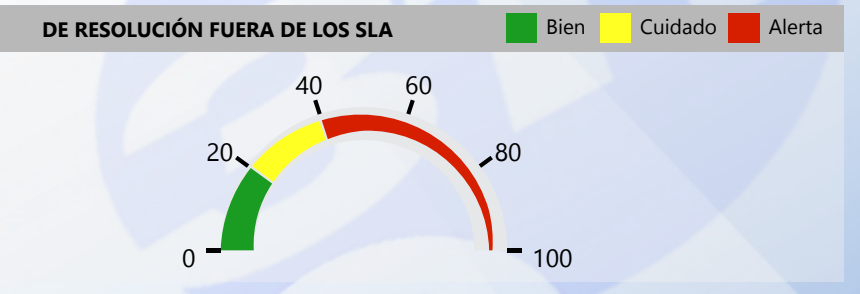

Entidad: Tribunal Electoral (TE), Tribu...
 Area: All
 Tipo: All
 Desde: 2022
 Hasta: 2022

Svc Solicitados	Svc Activos	% Svc Activos	Svc Vencidos	% Svc Vencidos	Svc Cerrados	% Svc Cerrados	% Efect Proceso	Efect Pro	% Resolución Tarde	Res Tarde
18,427	5	0 %	5	100 %	18,421	100 %	80 %	●	2 %	●