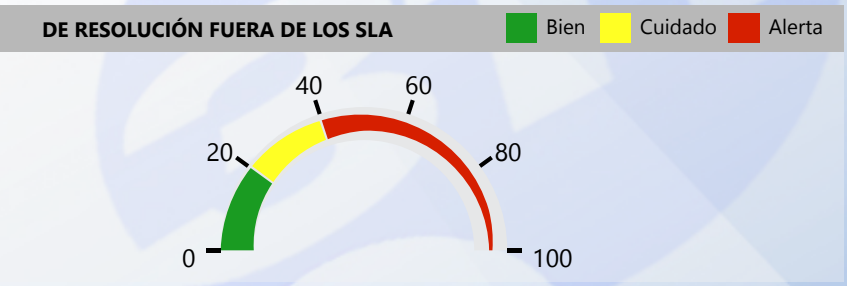

Entidad: Tribunal Electoral (TE), Tribu...  
 Area: All  
 Tipo: All  
 Desde: 2022  
 Hasta: 2022

Svc Solicitados	Svc Activos	% Svc Activos	Svc Vencidos	% Svc Vencidos	Svc Cerrados	% Svc Cerrados	% Efect Proceso	Efect Pro	% Resolución Tarde	Res Tarde
18,529	13	0 %	6	46 %	18,515	100 %	85 %	<span style="color: green;">●</span>	2 %	<span style="color: green;">●</span>