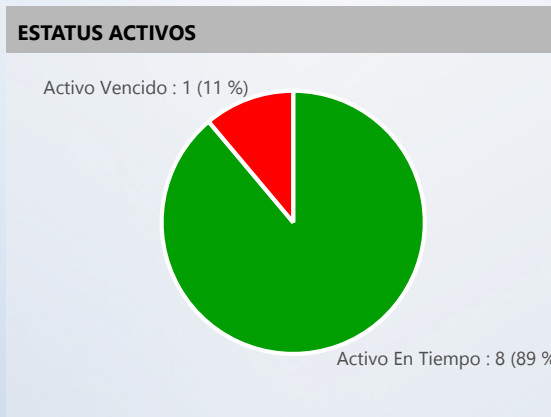

Entidad: Tribunal Electoral (TE), Tribu...  
 Area: All  
 Tipo: All  
 Desde: 2022  
 Hasta: 2022

Svc Solicitados	Svc Activos	% Svc Activos	Svc Vencidos	% Svc Vencidos	Svc Cerrados	% Svc Cerrados	% Efect Proceso	Efect Pro	% Resolución Tarde	Res Tarde
18,529	13	0 %	6	46 %	18,515	100 %	85 %	<span style="color: green;">●</span>	2 %	<span style="color: green;">●</span>