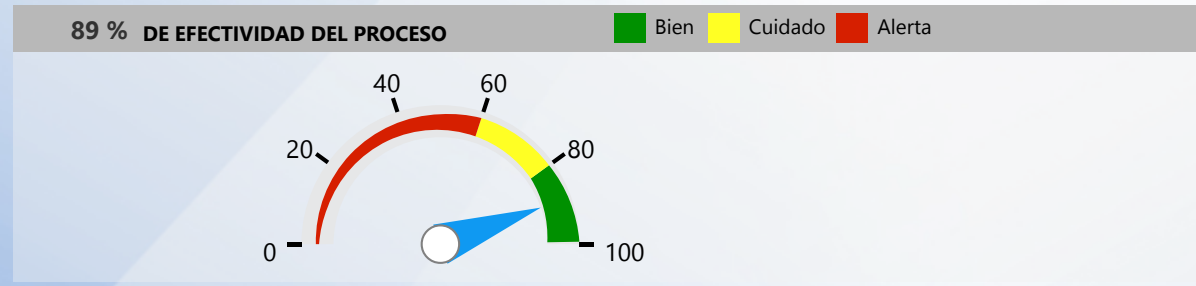

Entidad: Tribunal Electoral (TE), Tribu...  
 Area: All  
 Tipo: All  
 Desde: 2022  
 Hasta: 2022

Svc Solicitados	Svc Activos	% Svc Activos	Svc Vencidos	% Svc Vencidos	Svc Cerrados	% Svc Cerrados	% Efect Proceso	Efect Pro	% Resolución Tarde	Res Tarde
18,529	13	0 %	6	46 %	18,515	100 %	85 %	<span style="color: green;">●</span>	2 %	<span style="color: green;">●</span>