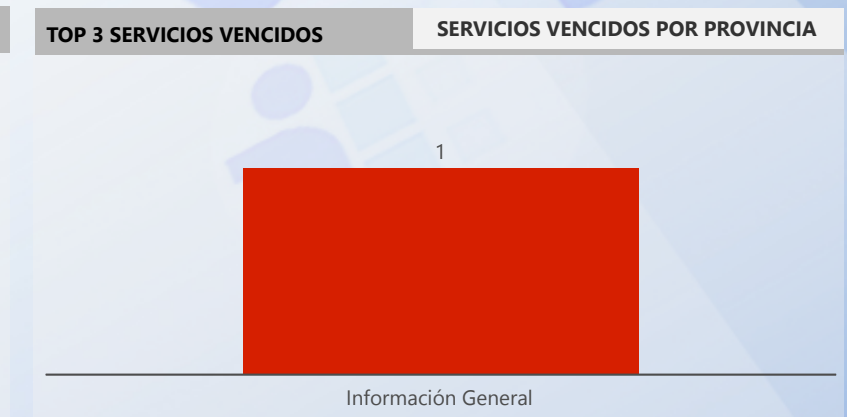

Entidad: Tribunal Electoral (TE), Tribu...  
 Area: All  
 Tipo: All  
 Desde: 2022  
 Hasta: 2022

Svc Solicitados	Svc Activos	% Svc Activos	Svc Vencidos	% Svc Vencidos	Svc Cerrados	% Svc Cerrados	% Efect Proceso	Efect Pro	% Resolución Tarde	Res Tarde
18,529	13	0 %	6	46 %	18,515	100 %	85 %	<span style="color: green;">●</span>	2 %	<span style="color: green;">●</span>