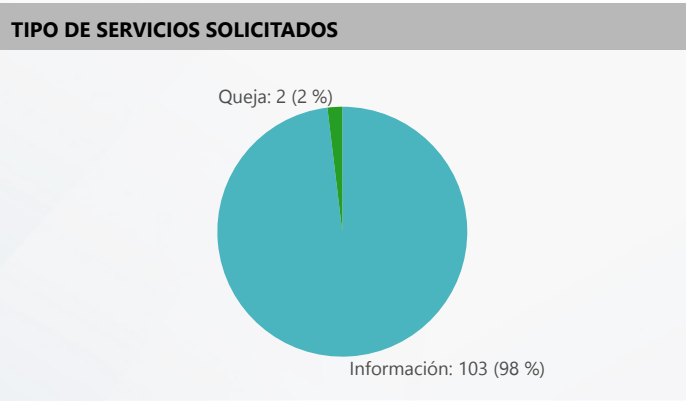

Entidad: Tribunal Electoral (TE), Tribu...  
 Area: All  
 Tipo: All  
 Desde: 2022  
 Hasta: 2022

Svc Solicitados	Svc Activos	% Svc Activos	Svc Vencidos	% Svc Vencidos	Svc Cerrados	% Svc Cerrados	% Efect Proceso	Efect Pro	% Resolución Tarde	Res Tarde
18,529	13	0 %	6	46 %	18,515	100 %	85 %	<span style="color: green;">●</span>	2 %	<span style="color: green;">●</span>