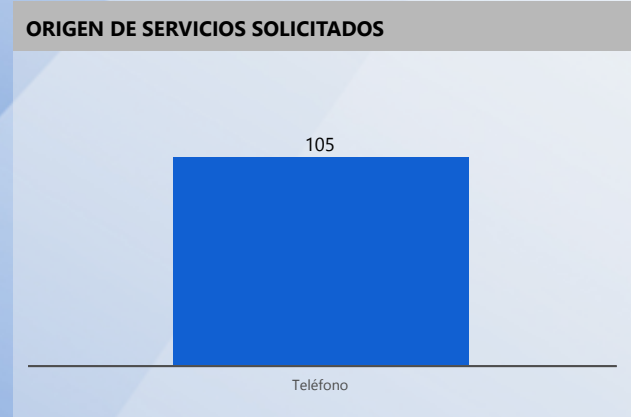

Entidad: Tribunal Electoral (TE), Tribu...  
 Area: All  
 Tipo: All  
 Desde: 2022  
 Hasta: 2022

Svc Solicitados	Svc Activos	% Svc Activos	Svc Vencidos	% Svc Vencidos	Svc Cerrados	% Svc Cerrados	% Efect Proceso	Efect Pro	% Resolución Tarde	Res Tarde
18,529	13	0 %	6	46 %	18,515	100 %	85 %	<span style="color: green;">●</span>	2 %	<span style="color: green;">●</span>