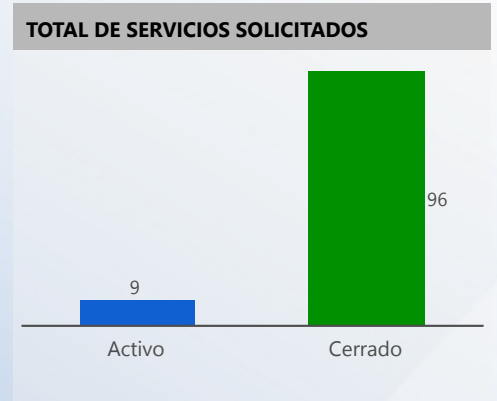

Entidad: Tribunal Electoral (TE), Tribu...  
 Area: All  
 Tipo: All  
 Desde: 2022  
 Hasta: 2022

Svc Solicitados	Svc Activos	% Svc Activos	Svc Vencidos	% Svc Vencidos	Svc Cerrados	% Svc Cerrados	% Efect Proceso	Efect Pro	% Resolución Tarde	Res Tarde
18,529	13	0 %	6	46 %	18,515	100 %	85 %	<span style="color: green;">●</span>	2 %	<span style="color: green;">●</span>