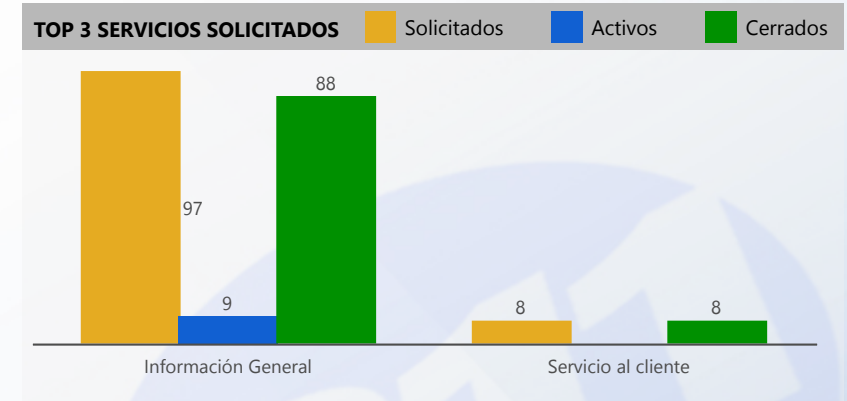

Entidad: Tribunal Electoral (TE), Tribu...  
 Area: All  
 Tipo: All  
 Desde: 2022  
 Hasta: 2022

Svc Solicitados	Svc Activos	% Svc Activos	Svc Vencidos	% Svc Vencidos	Svc Cerrados	% Svc Cerrados	% Efect Proceso	Efect Pro	% Resolución Tarde	Res Tarde
18,529	13	0 %	6	46 %	18,515	100 %	85 %	<span style="color: green;">●</span>	2 %	<span style="color: green;">●</span>