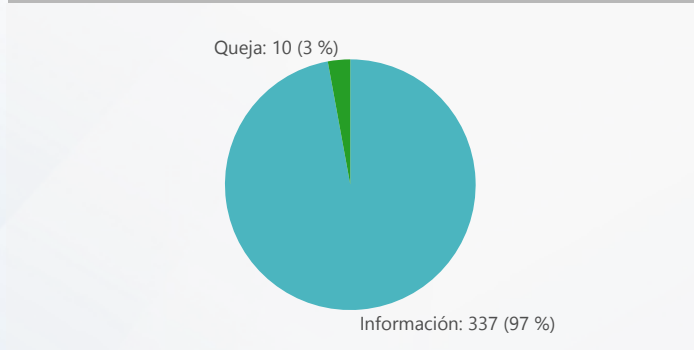

Entidad: Tribunal Electoral (TE), Tribu...  
 Area: All  
 Tipo: All  
 Desde: 2022  
 Hasta: 2022

**TOTAL DE SERVICIOS SOLICITADOS**

**TIPO DE SERVICIOS SOLICITADOS**

**TOP 3 SERVICIOS SOLICITADOS**

**99 % DE EFECTIVIDAD DEL PROCESO**

**DE RESOLUCIÓN FUERA DE LOS SLA**

**ORIGEN DE SERVICIOS SOLICITADOS**

**ESTATUS ACTIVOS**

**TOP 3 SERVICIOS VENCIDOS**

Svc Solicitados	Svc Activos	% Svc Activos	Svc Vencidos	% Svc Vencidos	Svc Cerrados	% Svc Cerrados	% Efect Proceso	Efect Pro	% Resolución Tarde	Res Tarde
18,771	142	1 %	121	85 %	18,628	99 %	98 %	<span style="color: green;">●</span>	2 %	<span style="color: green;">●</span>