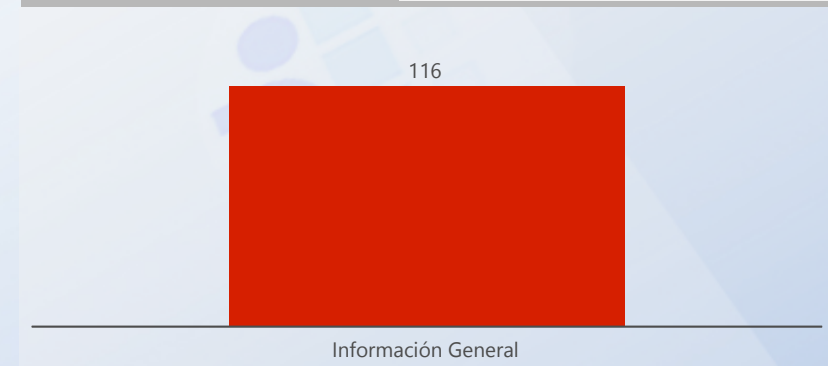

**DE RESOLUCIÓN FUERA DE LOS SLA**

**ORIGEN DE SERVICIOS SOLICITADOS**

**ESTATUS ACTIVOS**

**TOP 3 SERVICIOS VENCIDOS**

Svc Solicitados	Svc Activos	% Svc Activos	Svc Vencidos	% Svc Vencidos	Svc Cerrados	% Svc Cerrados	% Efect Proceso	Efect Pro	% Resolución Tarde	Res Tarde
18,771	142	1 %	121	85 %	18,628	99 %	98 %	<span style="color: green;">●</span>	2 %	<span style="color: green;">●</span>