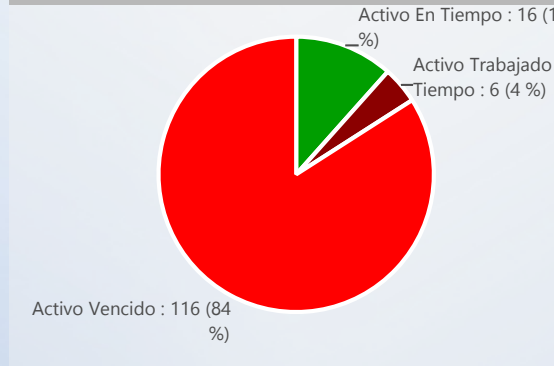

Entidad: Tribunal Electoral (TE), Tribu...  
 Area: All  
 Tipo: All  
 Desde: 2022  
 Hasta: 2022

**TOTAL DE SERVICIOS SOLICITADOS**

**TIPO DE SERVICIOS SOLICITADOS**

**TOP 3 SERVICIOS SOLICITADOS**

**99 % DE EFECTIVIDAD DEL PROCESO**

**DE RESOLUCIÓN FUERA DE LOS SLA**

**ORIGEN DE SERVICIOS SOLICITADOS**

**ESTATUS ACTIVOS**

**TOP 3 SERVICIOS VENCIDOS**

Svc Solicitados	Svc Activos	% Svc Activos	Svc Vencidos	% Svc Vencidos	Svc Cerrados	% Svc Cerrados	% Efect Proceso	Efect Pro	% Resolución Tarde	Res Tarde
18,771	142	1 %	121	85 %	18,628	99 %	98 %	<span style="color: green;">●</span>	2 %	<span style="color: green;">●</span>