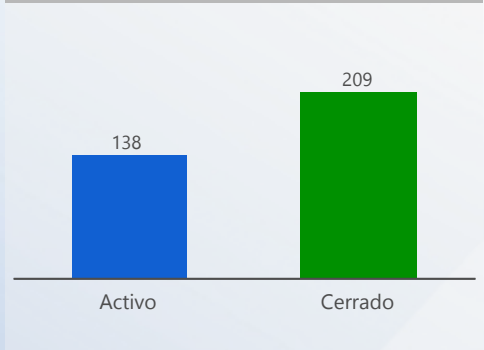

Entidad: Tribunal Electoral (TE), Tribu...  
 Area: All  
 Tipo: All  
 Desde: 2022  
 Hasta: 2022

**TOTAL DE SERVICIOS SOLICITADOS**

**TIPO DE SERVICIOS SOLICITADOS**

**TOP 3 SERVICIOS SOLICITADOS**

**99 % DE EFECTIVIDAD DEL PROCESO**

**DE RESOLUCIÓN FUERA DE LOS SLA**

**ORIGEN DE SERVICIOS SOLICITADOS**

**ESTATUS ACTIVOS**

**TOP 3 SERVICIOS VENCIDOS**

Svc Solicitados	Svc Activos	% Svc Activos	Svc Vencidos	% Svc Vencidos	Svc Cerrados	% Svc Cerrados	% Efect Proceso	Efect Pro	% Resolución Tarde	Res Tarde
18,771	142	1 %	121	85 %	18,628	99 %	98 %	<span style="color: green;">●</span>	2 %	<span style="color: green;">●</span>