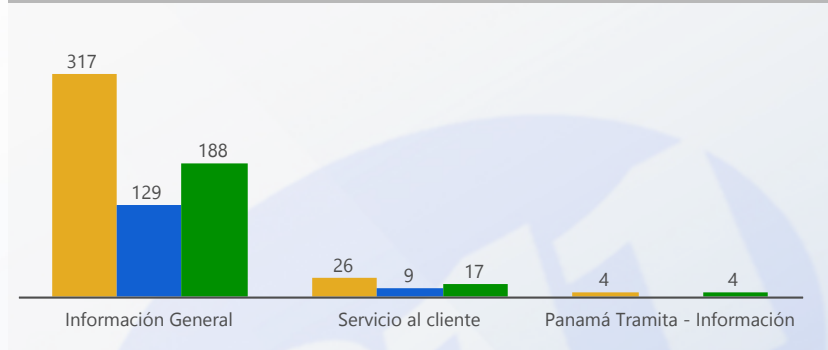

Entidad: Tribunal Electoral (TE), Tribu...  
 Area: All  
 Tipo: All  
 Desde: 2022  
 Hasta: 2022

**TOTAL DE SERVICIOS SOLICITADOS**

**TIPO DE SERVICIOS SOLICITADOS**

**TOP 3 SERVICIOS SOLICITADOS**

**99 % DE EFECTIVIDAD DEL PROCESO**

**DE RESOLUCIÓN FUERA DE LOS SLA**

**ORIGEN DE SERVICIOS SOLICITADOS**

**ESTATUS ACTIVOS**

**TOP 3 SERVICIOS VENCIDOS**

Svc Solicitados	Svc Activos	% Svc Activos	Svc Vencidos	% Svc Vencidos	Svc Cerrados	% Svc Cerrados	% Efect Proceso	Efect Pro	% Resolución Tarde	Res Tarde
18,771	142	1 %	121	85 %	18,628	99 %	98 %	<span style="color: green;">●</span>	2 %	<span style="color: green;">●</span>