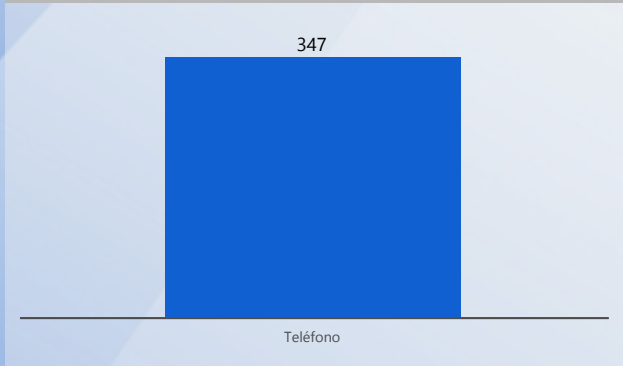

**DE RESOLUCIÓN FUERA DE LOS SLA**

**ORIGEN DE SERVICIOS SOLICITADOS**

**ESTATUS ACTIVOS**

**TOP 3 SERVICIOS VENCIDOS**

Svc Solicitados	Svc Activos	% Svc Activos	Svc Vencidos	% Svc Vencidos	Svc Cerrados	% Svc Cerrados	% Efect Proceso	Efect Pro	% Resolución Tarde	Res Tarde
18,771	142	1 %	121	85 %	18,628	99 %	98 %	<span style="color: green;">●</span>	2 %	<span style="color: green;">●</span>