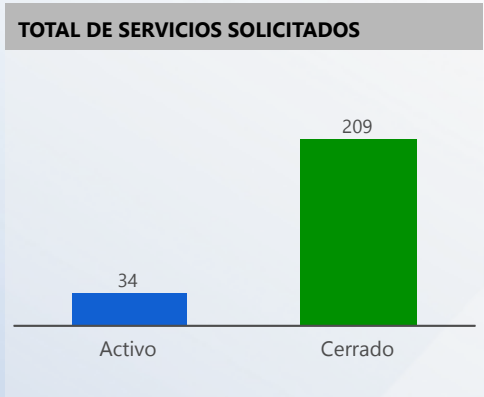

Entidad: Tribunal Electoral (TE), Tribu...  
 Area: All  
 Tipo: All  
 Desde: 2022  
 Hasta: 2022

| Svc Solicitados | Svc Activos | % Svc Activos | Svc Vencidos | % Svc Vencidos | Svc Cerrados | % Svc Cerrados | % Efect Proceso | Efect Pro                            | % Resolución Tarde | Res Tarde                            |
|-----------------|-------------|---------------|--------------|----------------|--------------|----------------|-----------------|--------------------------------------|--------------------|--------------------------------------|
| 18,667          | 38          | 0 %           | 34           | 89 %           | 18,628       | 100 %          | 92 %            | <span style="color: green;">●</span> | 2 %                | <span style="color: green;">●</span> |