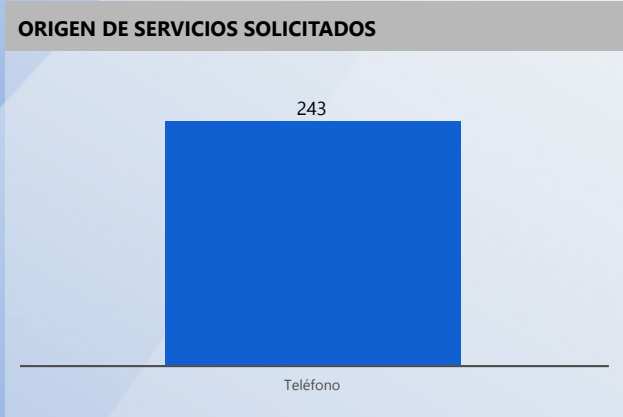

Entidad: Tribunal Electoral (TE), Tribu...  
 Area: All  
 Tipo: All  
 Desde: 2022  
 Hasta: 2022

| Svc Solicitados | Svc Activos | % Svc Activos | Svc Vencidos | % Svc Vencidos | Svc Cerrados | % Svc Cerrados | % Efect Proceso | Efect Pro                            | % Resolución Tarde | Res Tarde                            |
|-----------------|-------------|---------------|--------------|----------------|--------------|----------------|-----------------|--------------------------------------|--------------------|--------------------------------------|
| 18,667          | 38          | 0 %           | 34           | 89 %           | 18,628       | 100 %          | 92 %            | <span style="color: green;">●</span> | 2 %                | <span style="color: green;">●</span> |