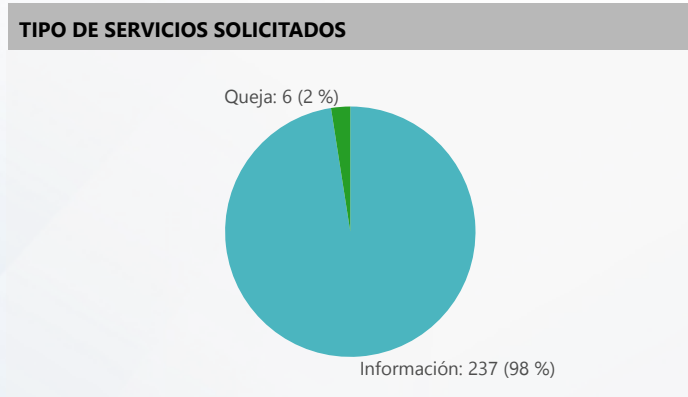

Entidad: Tribunal Electoral (TE), Tribu...  
 Area: All  
 Tipo: All  
 Desde: 2022  
 Hasta: 2022

| Svc Solicitados | Svc Activos | % Svc Activos | Svc Vencidos | % Svc Vencidos | Svc Cerrados | % Svc Cerrados | % Efect Proceso | Efect Pro                            | % Resolución Tarde | Res Tarde                            |
|-----------------|-------------|---------------|--------------|----------------|--------------|----------------|-----------------|--------------------------------------|--------------------|--------------------------------------|
| 18,667          | 38          | 0 %           | 34           | 89 %           | 18,628       | 100 %          | 92 %            | <span style="color: green;">●</span> | 2 %                | <span style="color: green;">●</span> |