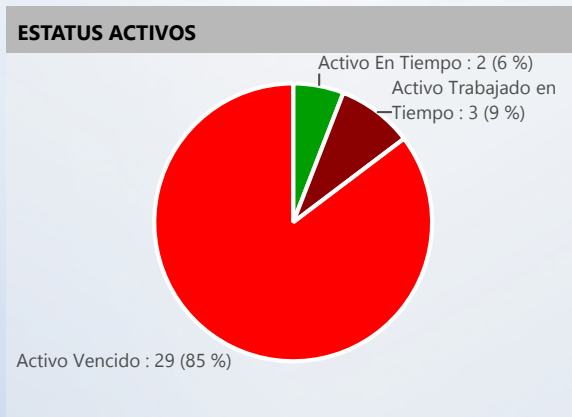

Entidad: Tribunal Electoral (TE), Tribu...  
 Area: All  
 Tipo: All  
 Desde: 2022  
 Hasta: 2022

| Svc Solicitados | Svc Activos | % Svc Activos | Svc Vencidos | % Svc Vencidos | Svc Cerrados | % Svc Cerrados | % Efect Proceso | Efect Pro                            | % Resolución Tarde | Res Tarde                            |
|-----------------|-------------|---------------|--------------|----------------|--------------|----------------|-----------------|--------------------------------------|--------------------|--------------------------------------|
| 18,667          | 38          | 0 %           | 34           | 89 %           | 18,628       | 100 %          | 92 %            | <span style="color: green;">●</span> | 2 %                | <span style="color: green;">●</span> |