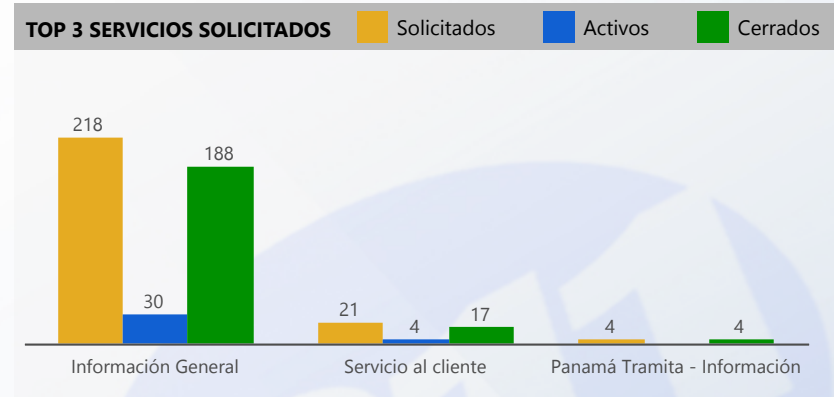

Entidad: Tribunal Electoral (TE), Tribu...  
 Area: All  
 Tipo: All  
 Desde: 2022  
 Hasta: 2022

| Svc Solicitados | Svc Activos | % Svc Activos | Svc Vencidos | % Svc Vencidos | Svc Cerrados | % Svc Cerrados | % Efect Proceso | Efect Pro                            | % Resolución Tarde | Res Tarde                            |
|-----------------|-------------|---------------|--------------|----------------|--------------|----------------|-----------------|--------------------------------------|--------------------|--------------------------------------|
| 18,667          | 38          | 0 %           | 34           | 89 %           | 18,628       | 100 %          | 92 %            | <span style="color: green;">●</span> | 2 %                | <span style="color: green;">●</span> |