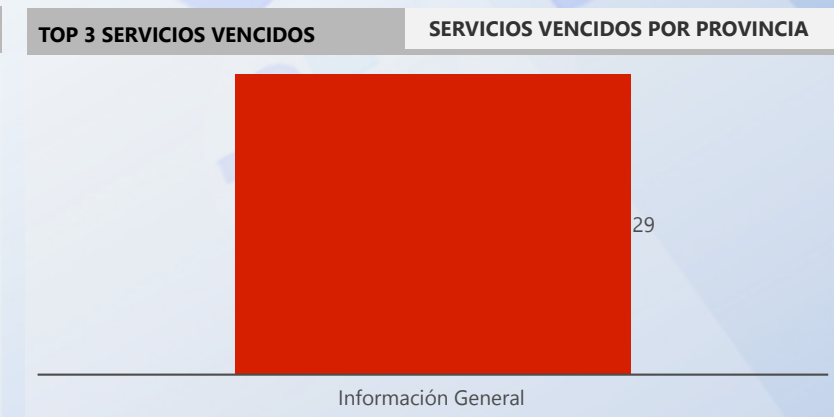

Entidad: Tribunal Electoral (TE), Tribu...  
 Area: All  
 Tipo: All  
 Desde: 2022  
 Hasta: 2022

| Svc Solicitados | Svc Activos | % Svc Activos | Svc Vencidos | % Svc Vencidos | Svc Cerrados | % Svc Cerrados | % Efect Proceso | Efect Pro                            | % Resolución Tarde | Res Tarde                            |
|-----------------|-------------|---------------|--------------|----------------|--------------|----------------|-----------------|--------------------------------------|--------------------|--------------------------------------|
| 18,667          | 38          | 0 %           | 34           | 89 %           | 18,628       | 100 %          | 92 %            | <span style="color: green;">●</span> | 2 %                | <span style="color: green;">●</span> |