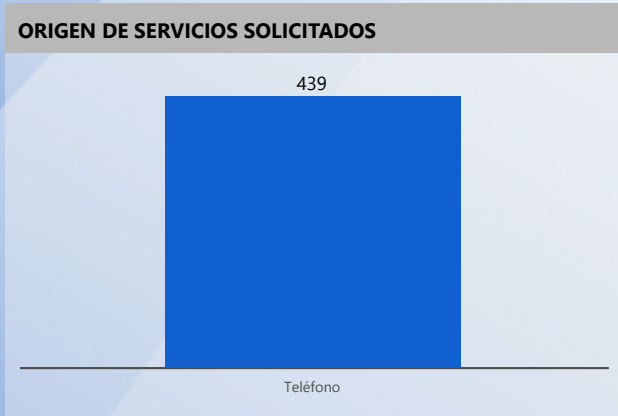

Entidad: Tribunal Electoral (TE), Tribu...  
 Area: All  
 Tipo: All  
 Desde: 2022  
 Hasta: 2022

Svc Solicitados	Svc Activos	% Svc Activos	Svc Vencidos	% Svc Vencidos	Svc Cerrados	% Svc Cerrados	% Efect Proceso	Efect Pro	% Resolución Tarde	Res Tarde
18,863	234	1 %	214	91 %	18,628	99 %	99 %	<span style="color: green;">●</span>	2 %	<span style="color: green;">●</span>