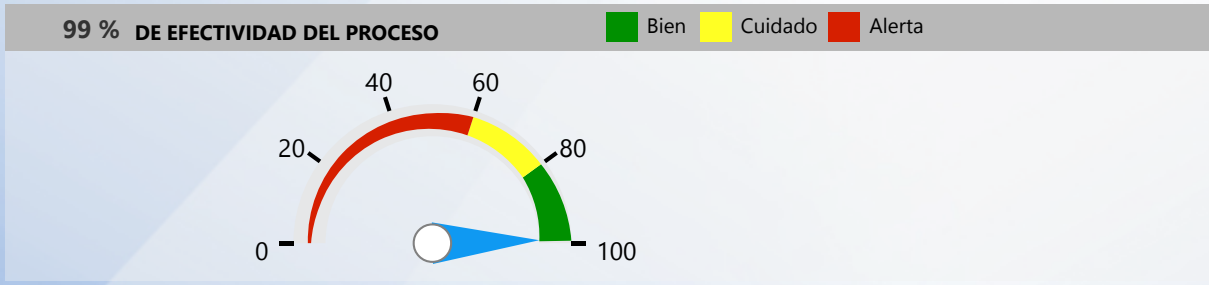

Entidad: Tribunal Electoral (TE), Tribu...  
 Area: All  
 Tipo: All  
 Desde: 2022  
 Hasta: 2022

Svc Solicitados	Svc Activos	% Svc Activos	Svc Vencidos	% Svc Vencidos	Svc Cerrados	% Svc Cerrados	% Efect Proceso	Efect Pro	% Resolución Tarde	Res Tarde
18,863	234	1 %	214	91 %	18,628	99 %	99 %	<span style="color: green;">●</span>	2 %	<span style="color: green;">●</span>