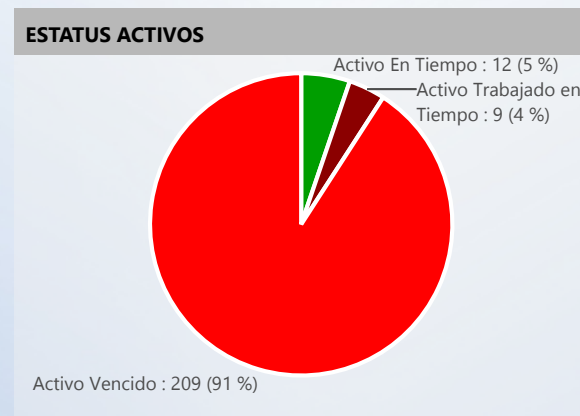

Entidad: Tribunal Electoral (TE), Tribu...  
 Area: All  
 Tipo: All  
 Desde: 2022  
 Hasta: 2022

Svc Solicitados	Svc Activos	% Svc Activos	Svc Vencidos	% Svc Vencidos	Svc Cerrados	% Svc Cerrados	% Efect Proceso	Efect Pro	% Resolución Tarde	Res Tarde
18,863	234	1 %	214	91 %	18,628	99 %	99 %	<span style="color: green;">●</span>	2 %	<span style="color: green;">●</span>