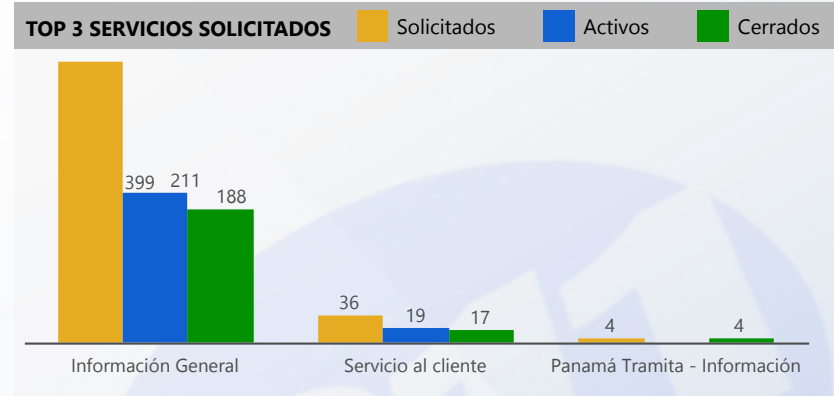

Entidad: Tribunal Electoral (TE), Tribu...  
 Area: All  
 Tipo: All  
 Desde: 2022  
 Hasta: 2022

Svc Solicitados	Svc Activos	% Svc Activos	Svc Vencidos	% Svc Vencidos	Svc Cerrados	% Svc Cerrados	% Efect Proceso	Efect Pro	% Resolución Tarde	Res Tarde
18,863	234	1 %	214	91 %	18,628	99 %	99 %	<span style="color: green;">●</span>	2 %	<span style="color: green;">●</span>