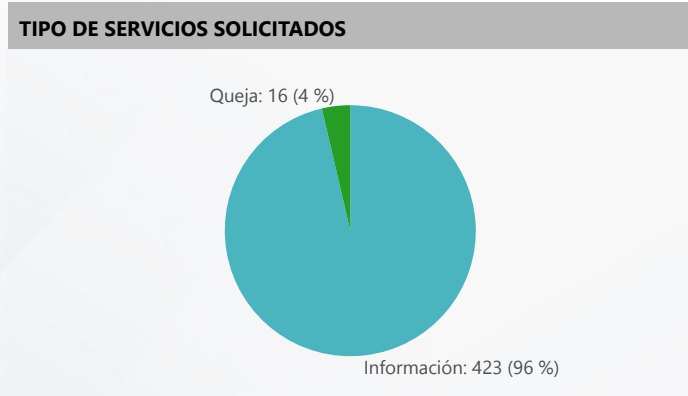

Entidad: Tribunal Electoral (TE), Tribu...  
 Area: All  
 Tipo: All  
 Desde: 2022  
 Hasta: 2022

Svc Solicitados	Svc Activos	% Svc Activos	Svc Vencidos	% Svc Vencidos	Svc Cerrados	% Svc Cerrados	% Efect Proceso	Efect Pro	% Resolución Tarde	Res Tarde
18,863	234	1 %	214	91 %	18,628	99 %	99 %	<span style="color: green;">●</span>	2 %	<span style="color: green;">●</span>