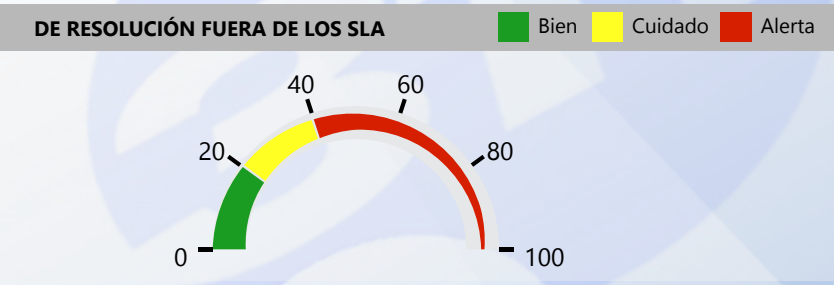

Entidad: Tribunal Electoral (TE), Tribu...  
 Area: All  
 Tipo: All  
 Desde: 2022  
 Hasta: 2022

Svc Solicitados	Svc Activos	% Svc Activos	Svc Vencidos	% Svc Vencidos	Svc Cerrados	% Svc Cerrados	% Efect Proceso	Efect Pro	% Resolución Tarde	Res Tarde
18,863	234	1 %	214	91 %	18,628	99 %	99 %	<span style="color: green;">●</span>	2 %	<span style="color: green;">●</span>