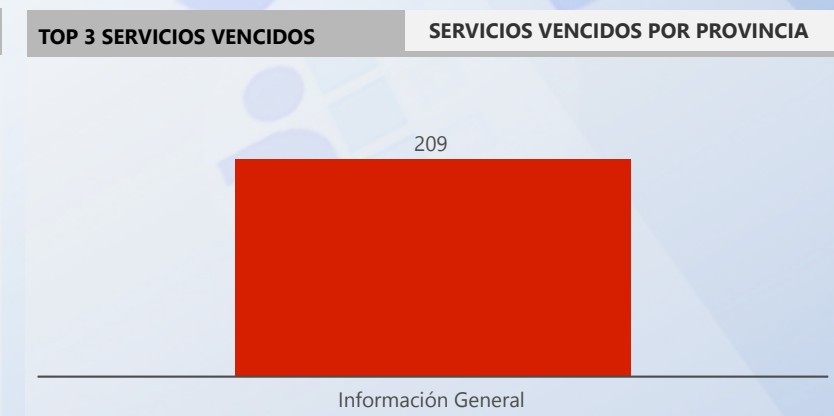

Entidad: Tribunal Electoral (TE), Tribu...  
 Area: All  
 Tipo: All  
 Desde: 2022  
 Hasta: 2022

Svc Solicitados	Svc Activos	% Svc Activos	Svc Vencidos	% Svc Vencidos	Svc Cerrados	% Svc Cerrados	% Efect Proceso	Efect Pro	% Resolución Tarde	Res Tarde
18,863	234	1 %	214	91 %	18,628	99 %	99 %	<span style="color: green;">●</span>	2 %	<span style="color: green;">●</span>