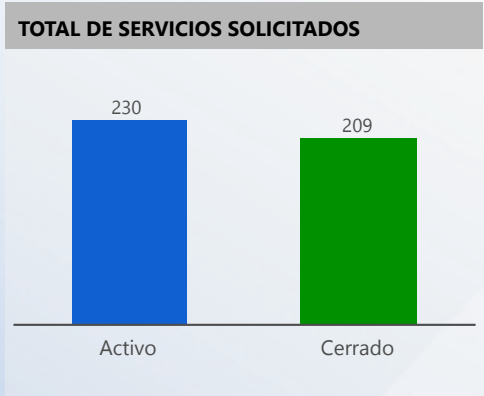

Entidad: Tribunal Electoral (TE), Tribu...  
 Area: All  
 Tipo: All  
 Desde: 2022  
 Hasta: 2022

Svc Solicitados	Svc Activos	% Svc Activos	Svc Vencidos	% Svc Vencidos	Svc Cerrados	% Svc Cerrados	% Efect Proceso	Efect Pro	% Resolución Tarde	Res Tarde
18,863	234	1 %	214	91 %	18,628	99 %	99 %	<span style="color: green;">●</span>	2 %	<span style="color: green;">●</span>