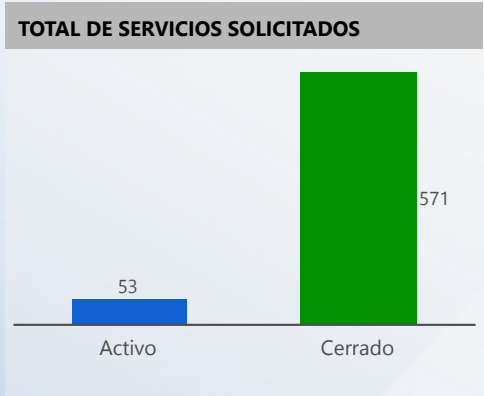

Entidad: Tribunal Electoral (TE), Tribu...
 Area: All
 Tipo: All
 Desde: 2022
 Hasta: 2022

Svc Solicitados	Svc Activos	% Svc Activos	Svc Vencidos	% Svc Vencidos	Svc Cerrados	% Svc Cerrados	% Efect Proceso	Efect Pro	% Resolución Tarde	Res Tarde
19,047	53	0 %	46	87 %	18,994	100 %	100 %	●	4 %	●