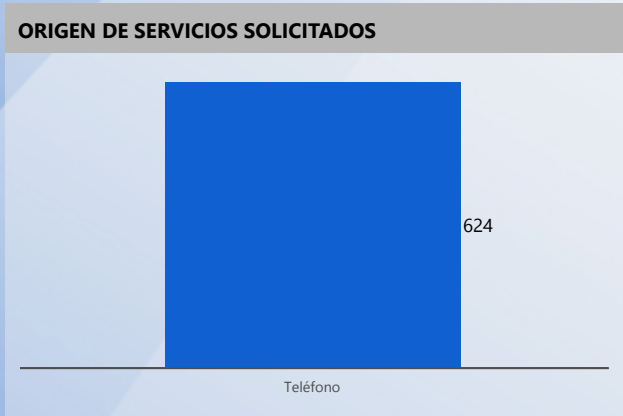

Entidad: Tribunal Electoral (TE), Tribu...
 Area: All
 Tipo: All
 Desde: 2022
 Hasta: 2022

Svc Solicitados	Svc Activos	% Svc Activos	Svc Vencidos	% Svc Vencidos	Svc Cerrados	% Svc Cerrados	% Efect Proceso	Efect Pro	% Resolución Tarde	Res Tarde
19,047	53	0 %	46	87 %	18,994	100 %	100 %	●	4 %	●