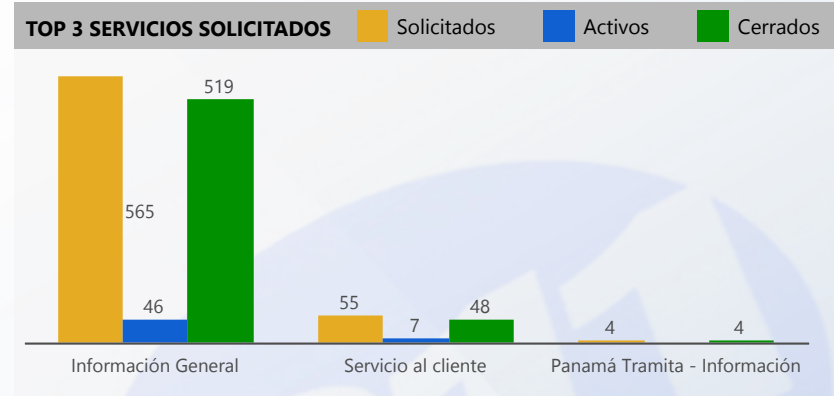

Entidad: Tribunal Electoral (TE), Tribu...
 Area: All
 Tipo: All
 Desde: 2022
 Hasta: 2022

Svc Solicitados	Svc Activos	% Svc Activos	Svc Vencidos	% Svc Vencidos	Svc Cerrados	% Svc Cerrados	% Efect Proceso	Efect Pro	% Resolución Tarde	Res Tarde
19,047	53	0 %	46	87 %	18,994	100 %	100 %	●	4 %	●