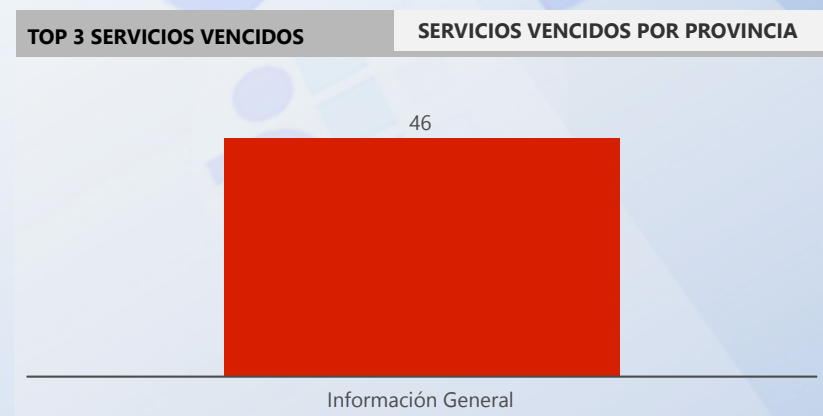

Entidad: Tribunal Electoral (TE), Tribu...
 Area: All
 Tipo: All
 Desde: 2022
 Hasta: 2022

Svc Solicitados	Svc Activos	% Svc Activos	Svc Vencidos	% Svc Vencidos	Svc Cerrados	% Svc Cerrados	% Efect Proceso	Efect Pro	% Resolución Tarde	Res Tarde
19,047	53	0 %	46	87 %	18,994	100 %	100 %	●	4 %	●