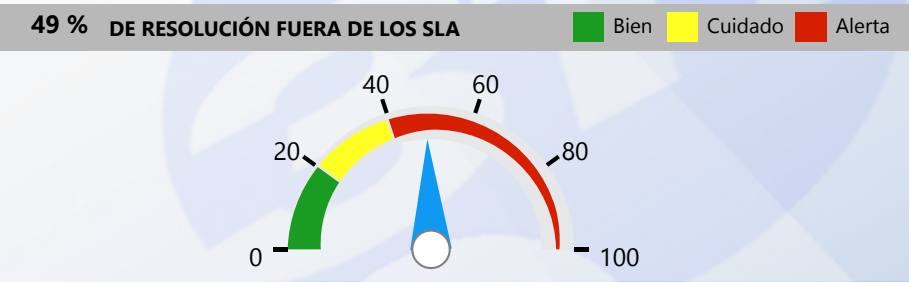

Entidad: Tribunal Electoral (TE), Tribu...
 Area: All
 Tipo: All
 Desde: 2022
 Hasta: 2022

Svc Solicitados	Svc Activos	% Svc Activos	Svc Vencidos	% Svc Vencidos	Svc Cerrados	% Svc Cerrados	% Efect Proceso	Efect Pro	% Resolución Tarde	Res Tarde
19,047	53	0 %	46	87 %	18,994	100 %	100 %	●	4 %	●