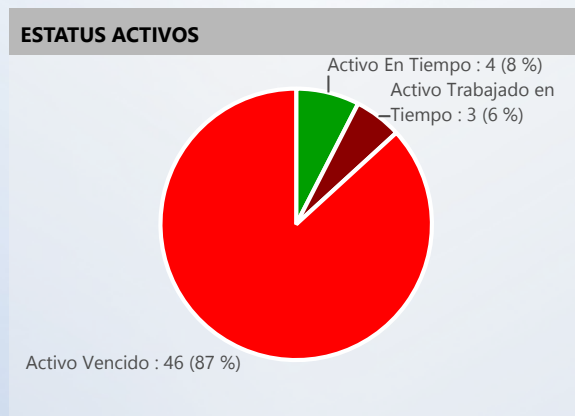

Entidad: Tribunal Electoral (TE), Tribu...
 Area: All
 Tipo: All
 Desde: 2022
 Hasta: 2022

Svc Solicitados	Svc Activos	% Svc Activos	Svc Vencidos	% Svc Vencidos	Svc Cerrados	% Svc Cerrados	% Efect Proceso	Efect Pro	% Resolución Tarde	Res Tarde
19,047	53	0 %	46	87 %	18,994	100 %	100 %	●	4 %	●