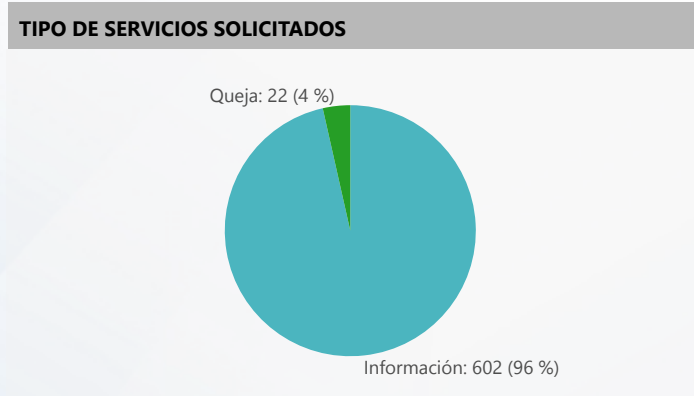

Entidad: Tribunal Electoral (TE), Tribu...
 Area: All
 Tipo: All
 Desde: 2022
 Hasta: 2022

Svc Solicitados	Svc Activos	% Svc Activos	Svc Vencidos	% Svc Vencidos	Svc Cerrados	% Svc Cerrados	% Efect Proceso	Efect Pro	% Resolución Tarde	Res Tarde
19,047	53	0 %	46	87 %	18,994	100 %	100 %	●	4 %	●