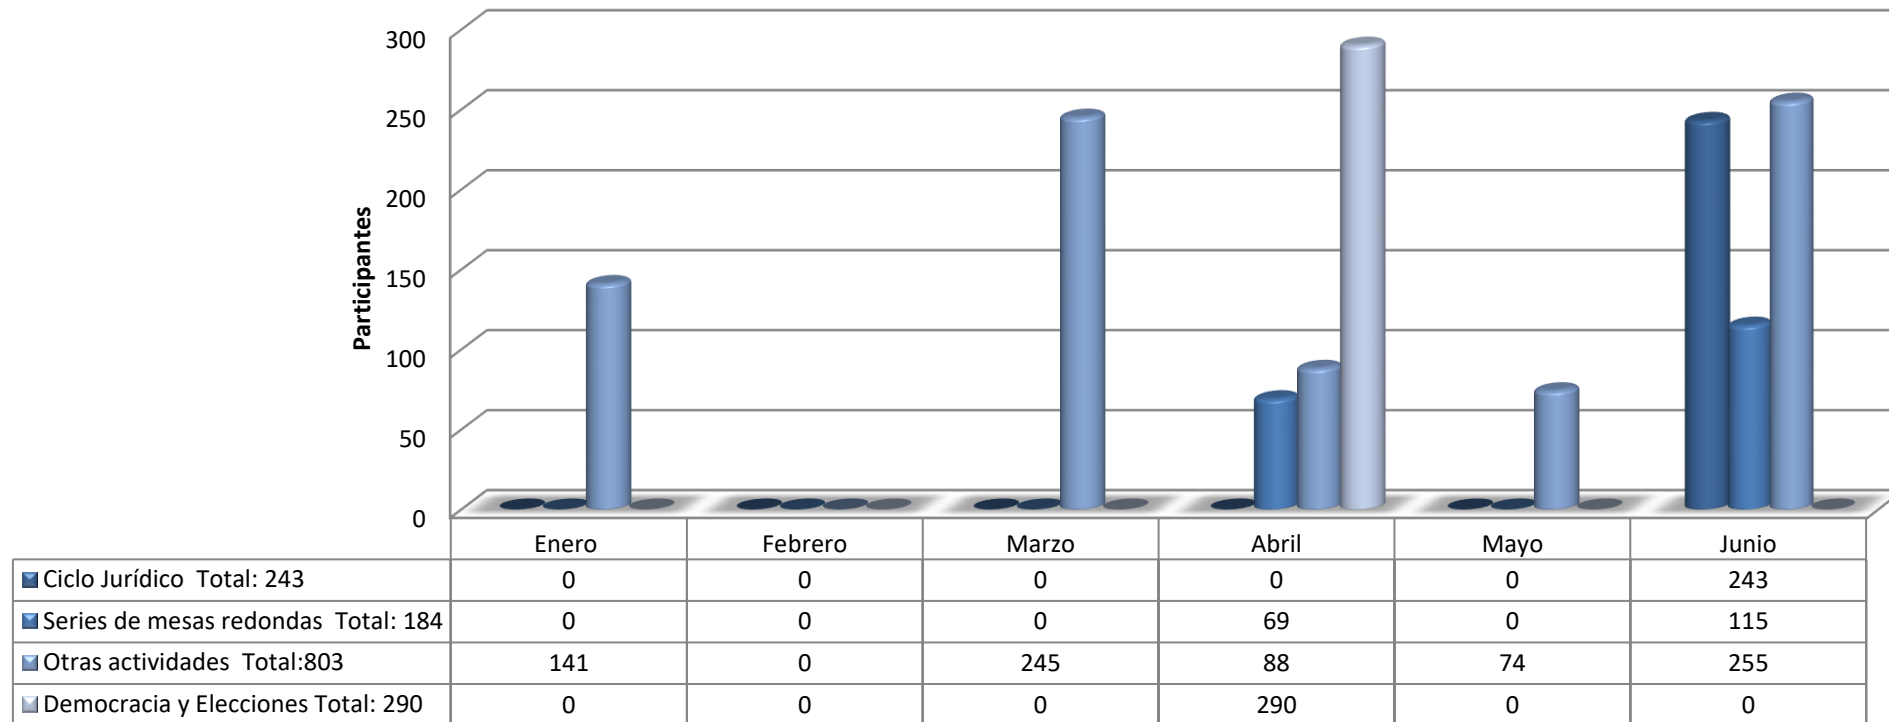

Cuadro N° 3
PARTICIPACIÓN POR CICLO DE CONFERENCIA
Periodo: Junio - 2022

Fuente: Reporte de plataformas.

Meses

Comentario:

Se ha considerado la participación de las personas que ingresaron por **YouTube, Zoom** y presencial, totalizando 1520 participantes de enero a junio de 2022