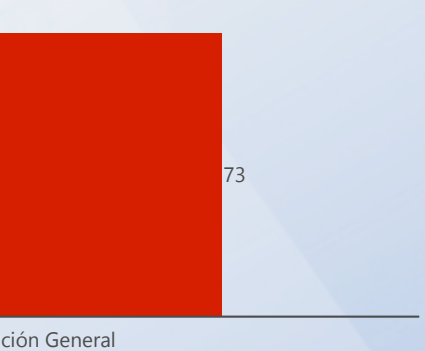

49 % DE RESOLUCIÓN FUERA DE LOS SLA

ORIGEN DE SERVICIOS SOLICITADOS

ESTATUS ACTIVOS

TOP 3 SERVICIOS VENCIDOS

SERVICIOS VENCIDOS POR PROVINCIA

Svc Solicitados	Svc Activos	% Svc Activos	Svc Vencidos	% Svc Vencidos	Svc Cerrados	% Svc Cerrados	% Efect Proceso	Efect Pro	% Resolución Tarde	Res Tarde
19,079	85	0 %	73	86 %	18,994	100 %	100 %	●	4 %	●