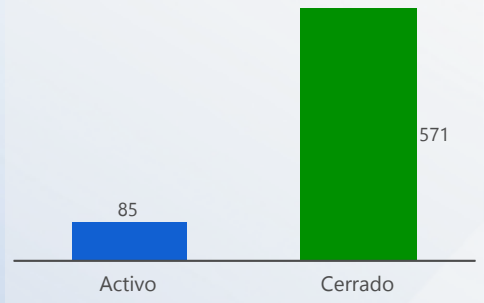

Entidad: Tribunal Electoral (TE), Tribu...
 Area: All
 Tipo: All
 Desde: 2022
 Hasta: 2022

TOTAL DE SERVICIOS SOLICITADOS

TIPO DE SERVICIOS SOLICITADOS

TOP 3 SERVICIOS SOLICITADOS

100 % DE EFECTIVIDAD DEL PROCESO

49 % DE RESOLUCIÓN FUERA DE LOS SLA

ORIGEN DE SERVICIOS SOLICITADOS

ESTATUS ACTIVOS

TOP 3 SERVICIOS VENCIDOS

SERVICIOS VENCIDOS POR PROVINCIA

Svc Solicitados	Svc Activos	% Svc Activos	Svc Vencidos	% Svc Vencidos	Svc Cerrados	% Svc Cerrados	% Efect Proceso	Efect Pro	% Resolución Tarde	Res Tarde
19,079	85	0 %	73	86 %	18,994	100 %	100 %	●	4 %	●