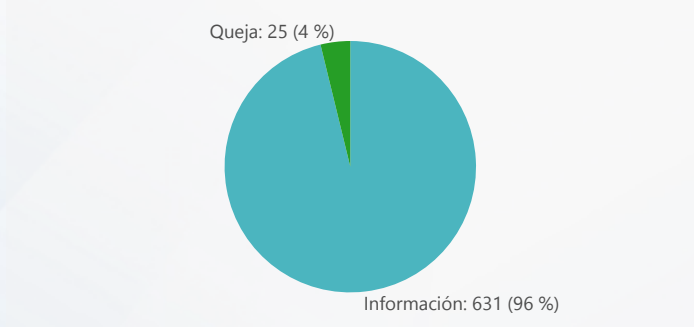

Entidad: Tribunal Electoral (TE), Tribu...
 Area: All
 Tipo: All
 Desde: 2022
 Hasta: 2022

TOTAL DE SERVICIOS SOLICITADOS

TIPO DE SERVICIOS SOLICITADOS

TOP 3 SERVICIOS SOLICITADOS

100 % DE EFECTIVIDAD DEL PROCESO

49 % DE RESOLUCIÓN FUERA DE LOS SLA

ORIGEN DE SERVICIOS SOLICITADOS

ESTATUS ACTIVOS

TOP 3 SERVICIOS VENCIDOS

SERVICIOS VENCIDOS POR PROVINCIA

Svc Solicitados	Svc Activos	% Svc Activos	Svc Vencidos	% Svc Vencidos	Svc Cerrados	% Svc Cerrados	% Efect Proceso	Efect Pro	% Resolución Tarde	Res Tarde
19,079	85	0 %	73	86 %	18,994	100 %	100 %	●	4 %	●