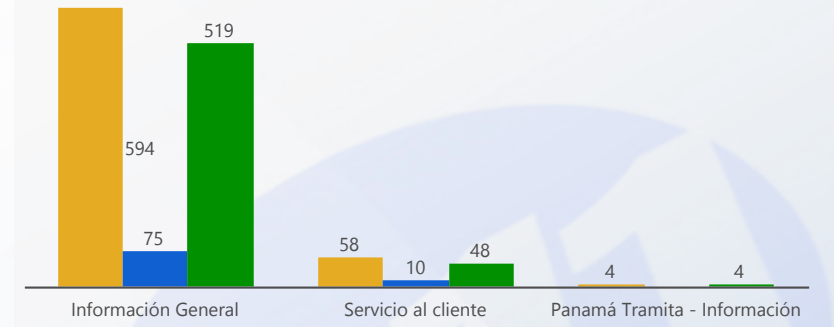

Entidad: Tribunal Electoral (TE), Tribu...
 Area: All
 Tipo: All
 Desde: 2022
 Hasta: 2022

TOTAL DE SERVICIOS SOLICITADOS

TIPO DE SERVICIOS SOLICITADOS

TOP 3 SERVICIOS SOLICITADOS

100 % DE EFECTIVIDAD DEL PROCESO

49 % DE RESOLUCIÓN FUERA DE LOS SLA

ORIGEN DE SERVICIOS SOLICITADOS

ESTATUS ACTIVOS

TOP 3 SERVICIOS VENCIDOS

SERVICIOS VENCIDOS POR PROVINCIA

Svc Solicitados	Svc Activos	% Svc Activos	Svc Vencidos	% Svc Vencidos	Svc Cerrados	% Svc Cerrados	% Efect Proceso	Efect Pro	% Resolución Tarde	Res Tarde
19,079	85	0 %	73	86 %	18,994	100 %	100 %	●	4 %	●