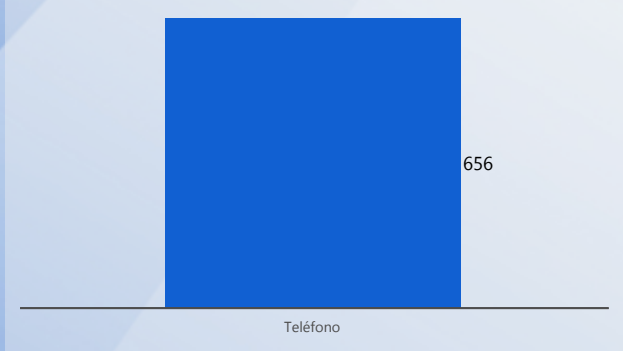

Entidad: Tribunal Electoral (TE), Tribu...
 Area: All
 Tipo: All
 Desde: 2022
 Hasta: 2022

TOTAL DE SERVICIOS SOLICITADOS

TIPO DE SERVICIOS SOLICITADOS

TOP 3 SERVICIOS SOLICITADOS

100 % DE EFECTIVIDAD DEL PROCESO

49 % DE RESOLUCIÓN FUERA DE LOS SLA

ORIGEN DE SERVICIOS SOLICITADOS

ESTATUS ACTIVOS

TOP 3 SERVICIOS VENCIDOS

SERVICIOS VENCIDOS POR PROVINCIA

Svc Solicitados	Svc Activos	% Svc Activos	Svc Vencidos	% Svc Vencidos	Svc Cerrados	% Svc Cerrados	% Efect Proceso	Efect Pro	% Resolución Tarde	Res Tarde
19,079	85	0 %	73	86 %	18,994	100 %	100 %	●	4 %	●