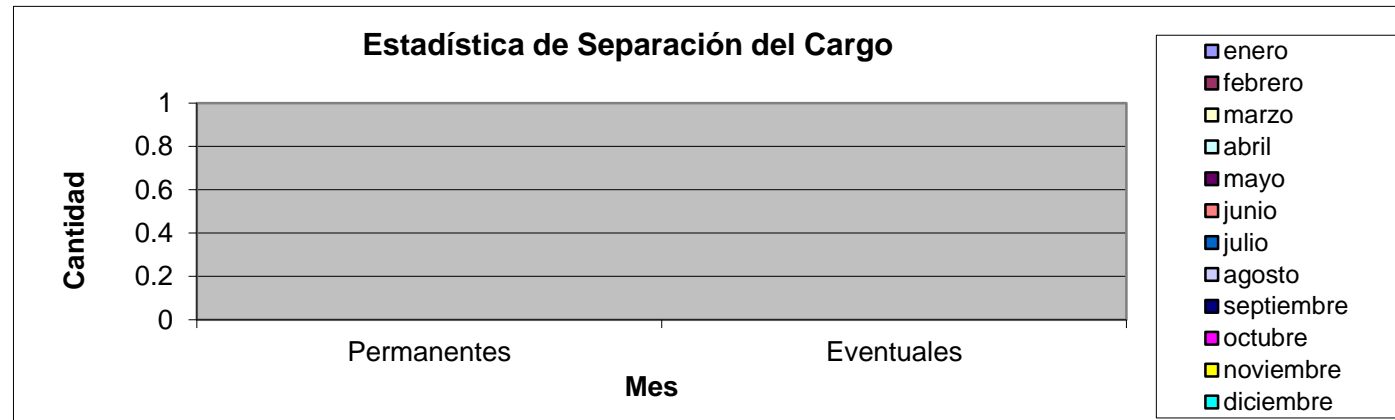

Estadística de Separación del Cargo 2022

Separación del Cargo	enero	febrero	marzo	abril	mayo	junio	julio	agosto	septiembre	octubre	noviembre	diciembr	TOTAL
Permanentes	0	0	0	0	0	0	0	0	0	0	0		0
Eventuales	0	0	0	0	0	0	0	0	0	0	0		0