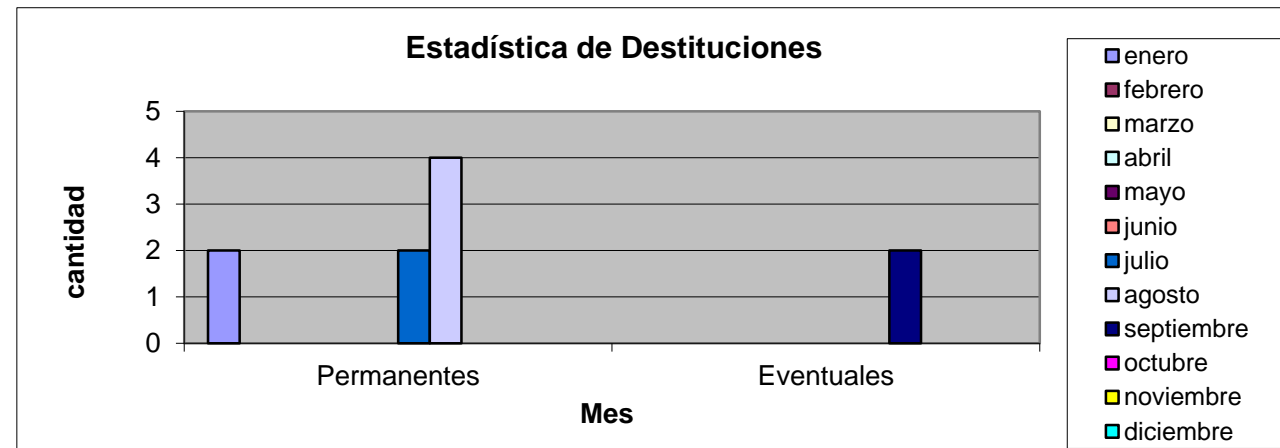

Estadística 2022

	enero	febrero	marzo	abril	mayo	junio	julio	agosto	septiembre	octubre	noviembre	diciembr	TOTAL
Destituciones													
Permanentes	2	0	0	0	0	0	2	4	0	0	0	0	8
Eventuales	0	0	0	0	0	0	0	0	2	0	0	0	2
Insubsistencias													
Permanentes	0	0	0	0	0	0	0	0	0	0	0	0	0
Eventuales	0	0	1	0	0	0	0	0	0	0	0	0	1
Separación del Cargo													
Permanentes	0	0	0	0	0	0	0	0	0	0	0	0	0
Eventuales	0	0	0	0	0	0	0	0	0	0	0	0	0
Suspensión del Cargo													
Permanentes	2	2	1	1	2	1	0	0	3	0	0	0	12
Eventuales	0	0	1	0	0	0	2	0	1	0	0	0	4

Estadística de Destituciones 2022

Destituciones	enero	febrero	marzo	abril	mayo	junio	julio	agosto	septiembre	octubre	noviembre	diciembr	TOTAL
Permanentes	2	0	0	0	0	0	2	4	0	0	0	0	8
Eventuales	0	0	0	0	0	0	0	0	2	0	0	0	2