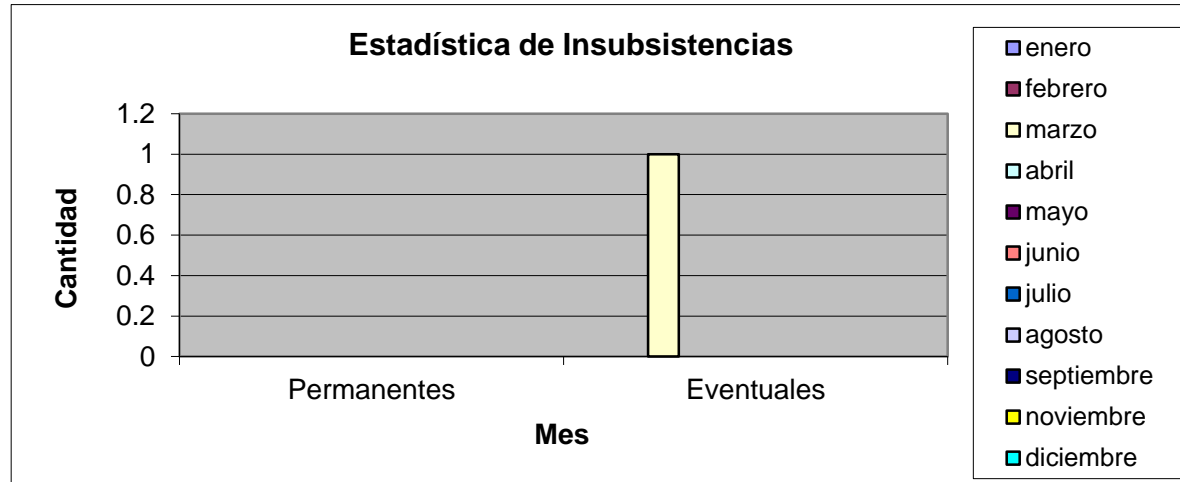

Estadística 2022

	enero	febrero	marzo	abril	mayo	junio	julio	agosto	septiembre	octubre	noviembre	diciembr	TOTAL
Destituciones													
Permanentes	2	0	0	0	0	0	2	4	0	0	0	0	8
Eventuales	0	0	0	0	0	0	0	0	2	0	0	0	2
Insubsistencias													
Permanentes	0	0	0	0	0	0	0	0	0	0	0	0	0
Eventuales	0	0	1	0	0	0	0	0	0	0	0	0	1
Separación del Cargo													
Permanentes	0	0	0	0	0	0	0	0	0	0	0	0	0
Eventuales	0	0	0	0	0	0	0	0	0	0	0	0	0
Suspensión del Cargo													
Permanentes	2	2	1	1	2	1	0	0	3	0	0	0	12
Eventuales	0	0	1	0	0	0	2	0	1	0	0	0	4

Estadística de Destituciones 2022

Destituciones	enero	febrero	marzo	abril	mayo	junio	julio	agosto	septiembre	octubre	noviembre	diciembr	TOTAL
Permanentes	2	0	0	0	0	0	2	4	0	0	0	0	8
Eventuales	0	0	0	0	0	0	0	0	2	0	0	0	2