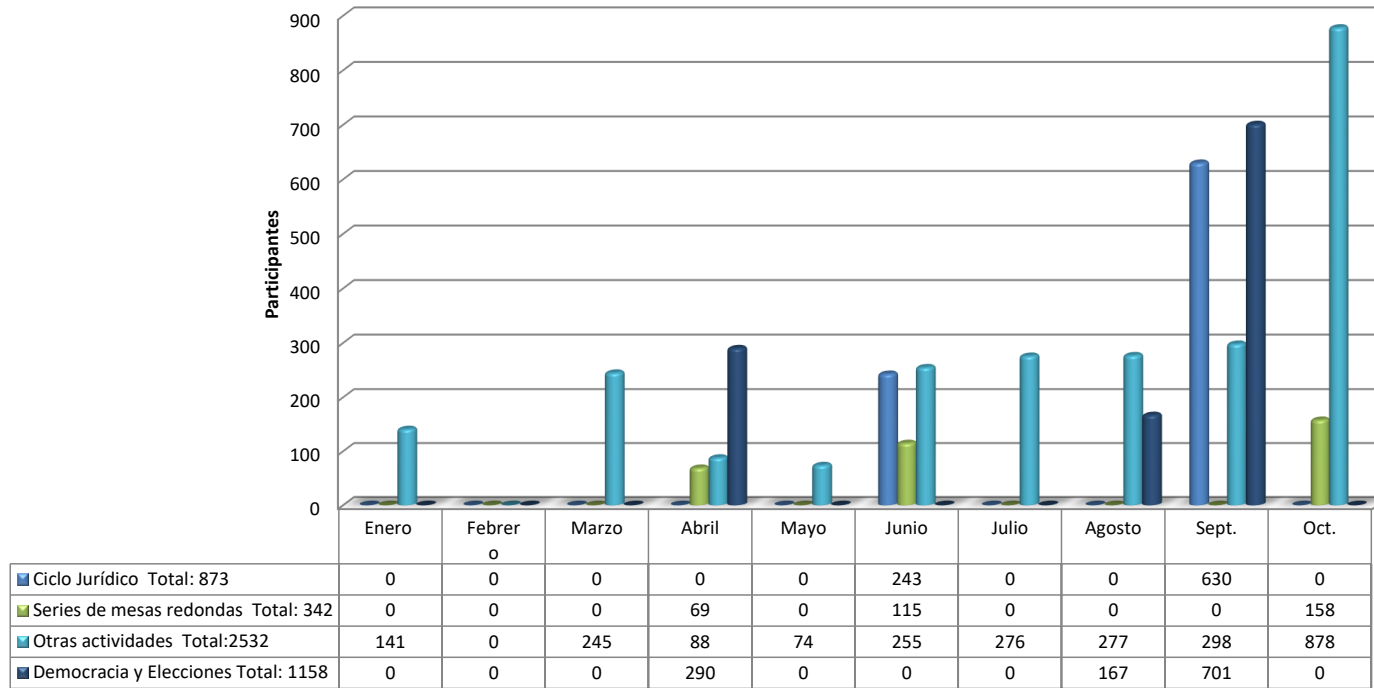

Cuadro N° 3
PARTICIPACIÓN POR CICLO DE CONFERENCIA
Periodo: Octubre - 2022

Fuente: Reporte de plataformas.

Meses

Comentario:

Se ha considerado la participación de las personas que ingresaron por **YouTube, Zoom** y presencial, totalizando 4905 participantes de enero a octubre de 2022.