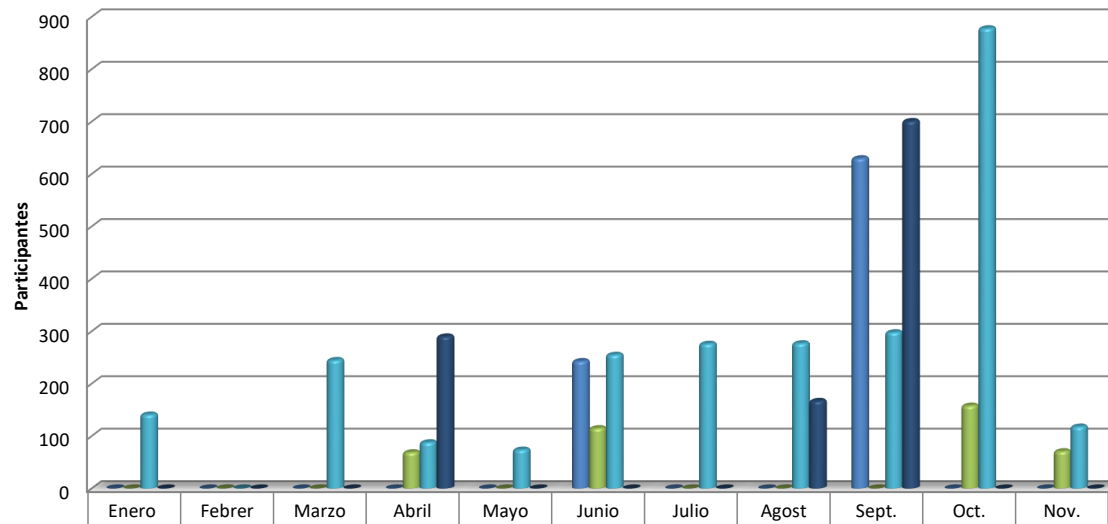

Cuadro N° 3
PARTICIPACIÓN POR CICLO DE CONFERENCIA
Periodo: Noviembre - 2022

■ Ciclo Jurídico Total: 873	0	0	0	0	0	243	0	0	630	0	0
■ Series de mesas redondas Total: 413	0	0	0	69	0	115	0	0	0	158	71
■ Otras actividades Total: 2650	141	0	245	88	74	255	276	277	298	878	118
■ Democracia y Elecciones Total: 1158	0	0	0	290	0	0	0	167	701	0	0

Fuente: Reporte de plataformas.

Meses

Comentario:

Se ha considerado la participación de las personas que ingresaron por **YouTube, Zoom** y presencial, totalizando 5094 participantes de enero a noviembre de 2022.