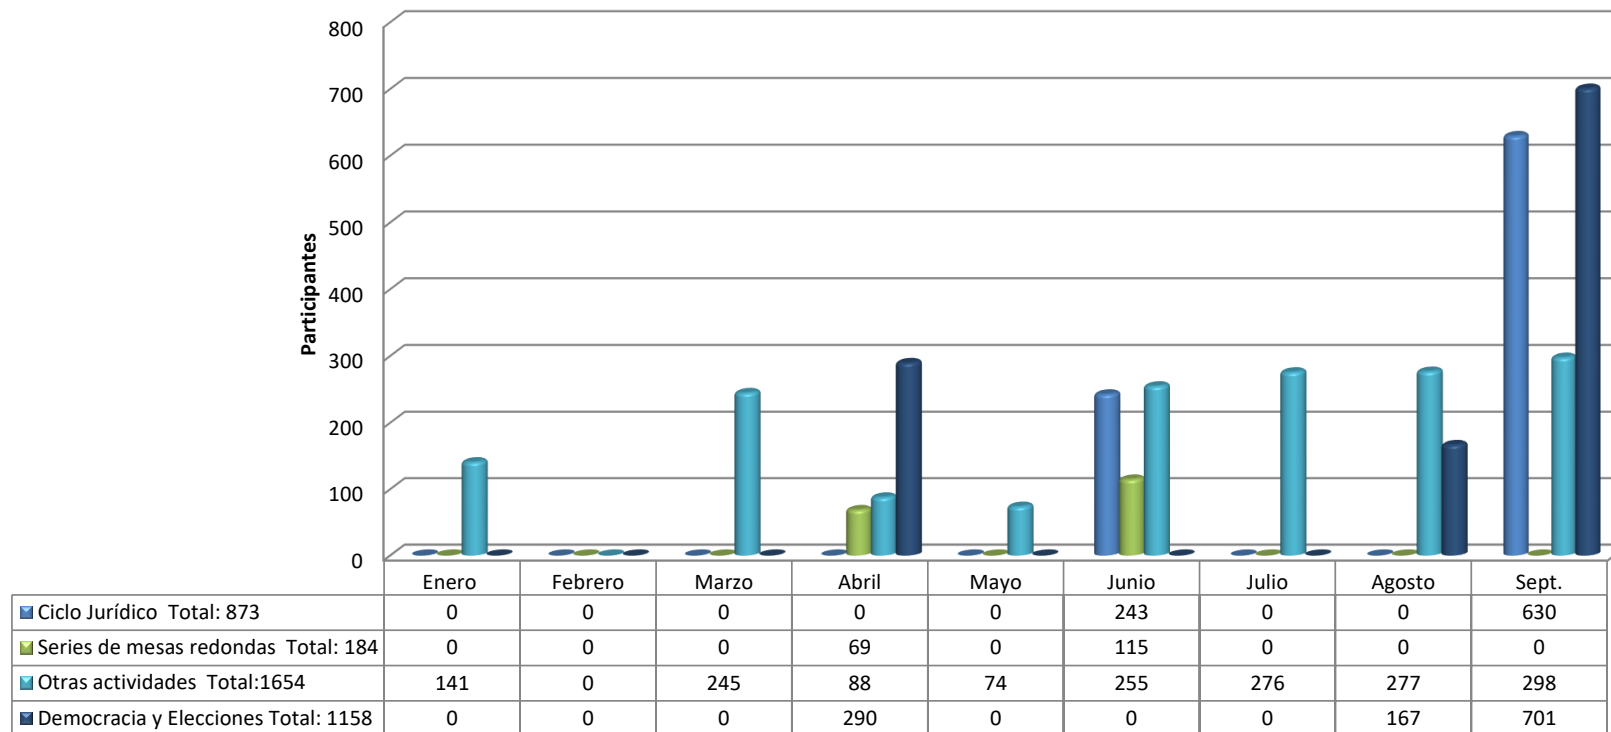

Cuadro N° 3
PARTICIPACIÓN POR CICLO DE CONFERENCIA
Periodo: Septiembre - 2022

Fuente: Reporte de plataformas.

Meses

Comentario:

Se ha considerado la participación de las personas que ingresaron por **YouTube, Zoom** y en la **modalidad presencial** en los diferentes ciclos, totalizando 3869 participantes de enero a septiembre de 2022.